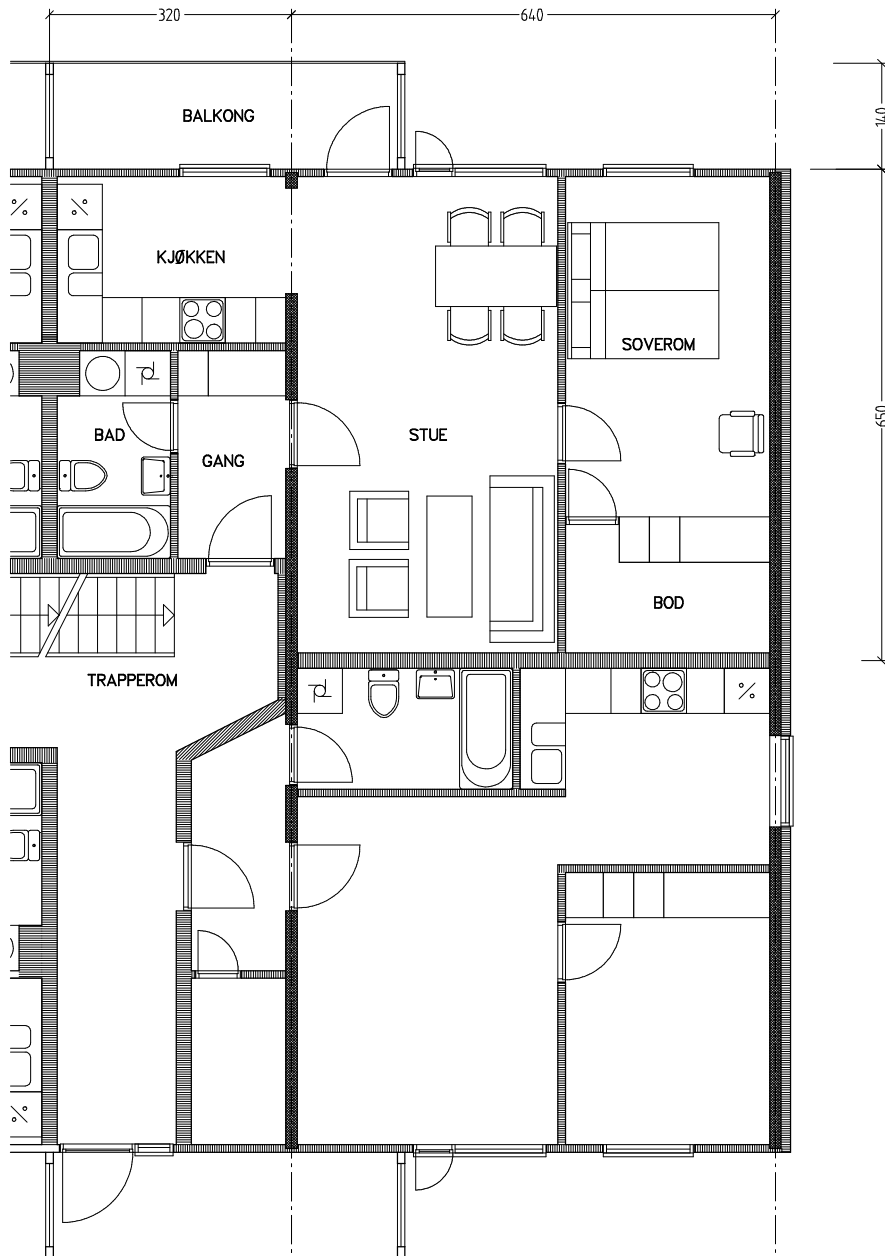

Stiftelsen Emma Hjorth Boligselskap

0 Målestokk 1:100 5m

Adresse	Leilighet	Garasje	Areal	Reg. nr.	Dato
Hellesvingen 68.13	2 rom	68.13	56 m ²	079	17.10.2019