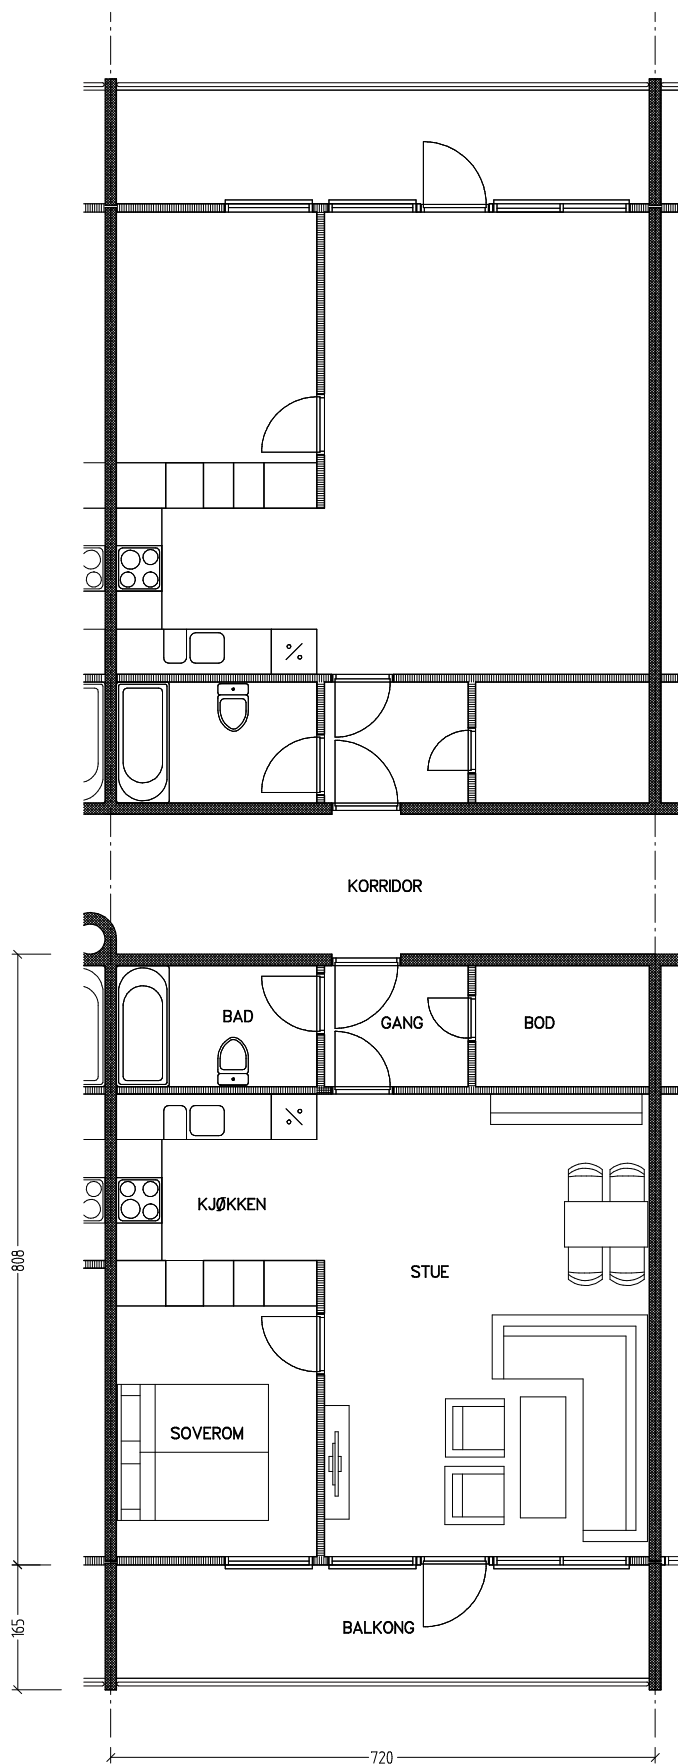

# Stiftelsen Emma Hjorth Boligselskap

Adresse	Leilighet	Garasje	Areal	Reg. nr.	Dato
Åses vei 12.45	2 rom	12.45	55 m <sup>2</sup>	153	19.11.2019