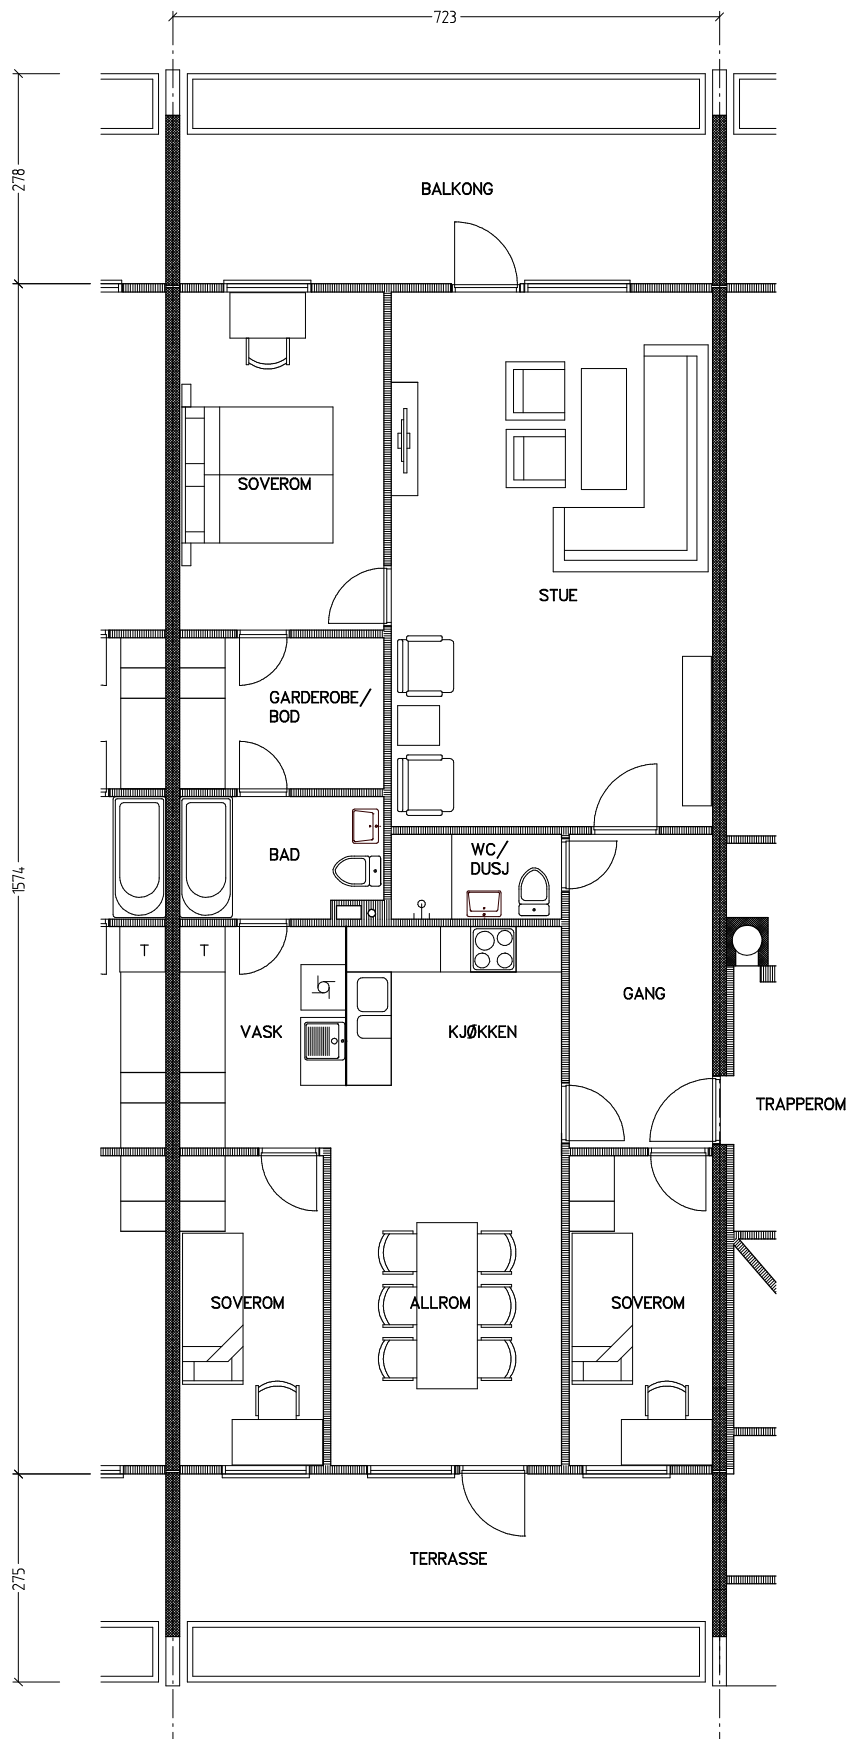

Stiftelsen Emma Hjorth Boligselskap

0 Målestokk 1:100 5m

Adresse	Leilighet	Garasje	Areal	Reg. nr.	Dato
J.A.Lippestadsvai 31.11	4 rom	31.11	110 m ²	236	27.11.2019