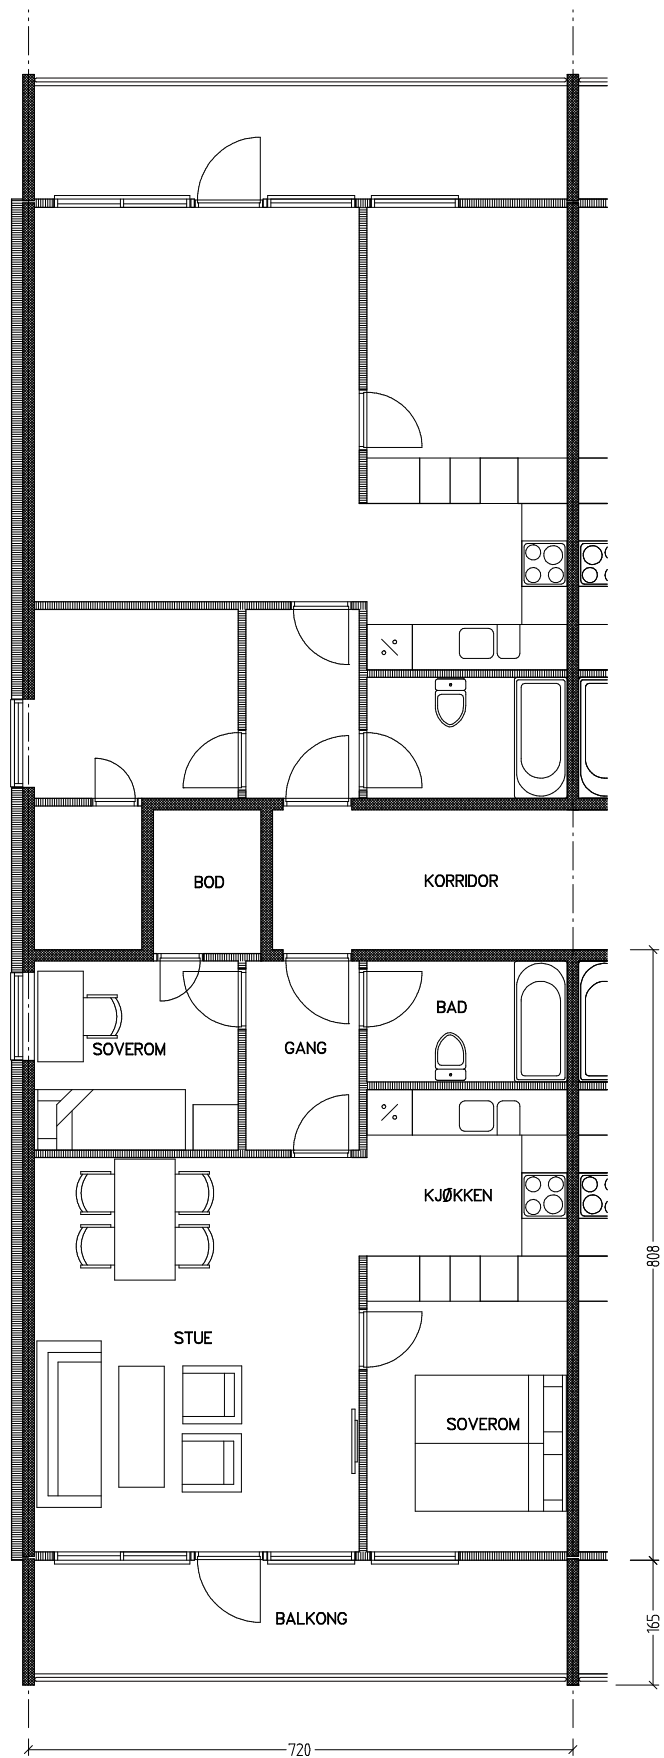

# Stiftelsen Emma Hjorth Boligselskap

0 Målestokk 1:100 5m

Adresse	Leilighet	Garasje	Areal	Reg. nr.	Dato
Åses vei 12.48	3 rom	12.48	58 m <sup>2</sup>	156	19.11.2019