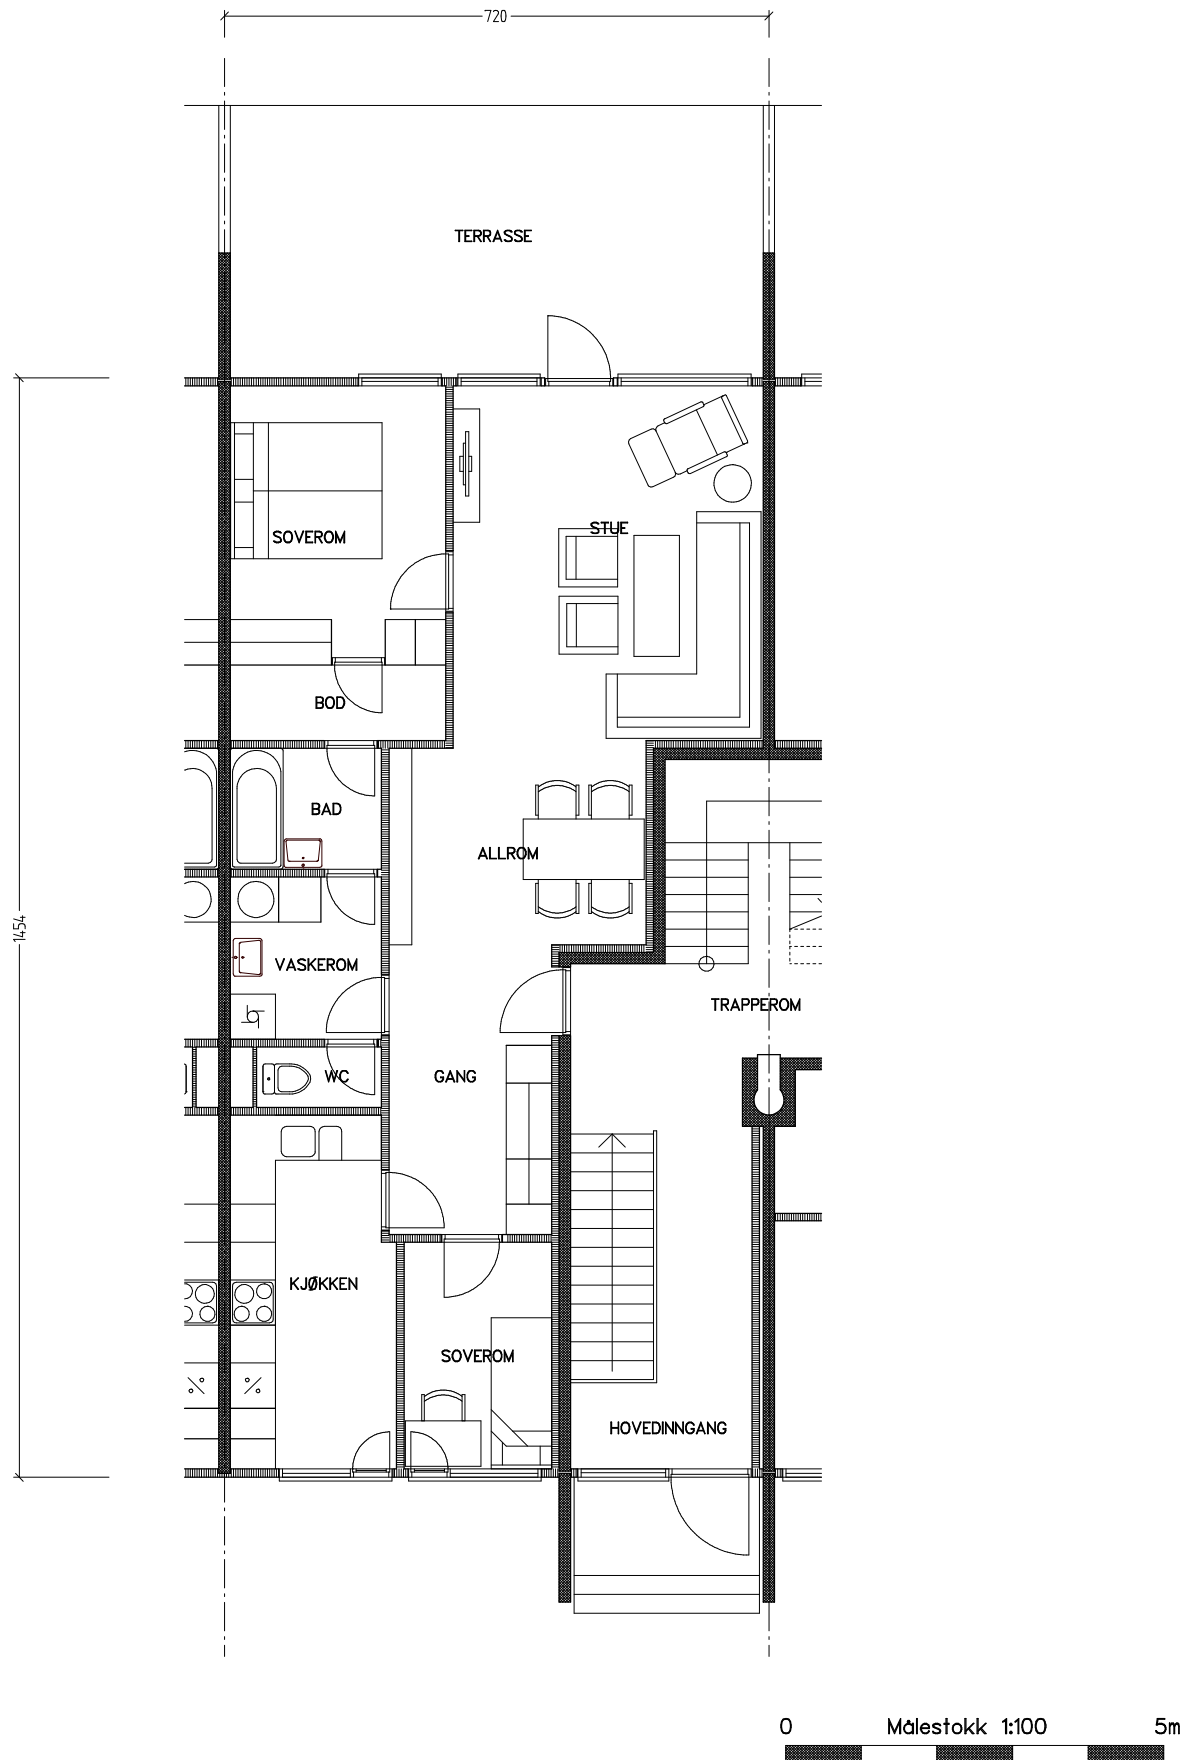

Stiftelsen Emma Hjorth Boligselskap

Adresse	Leilighet	Garasje	Areal	Reg. nr.	Dato
Åses vei 4.11	3 rom	4.11	79 m ²	157	17.10.2019