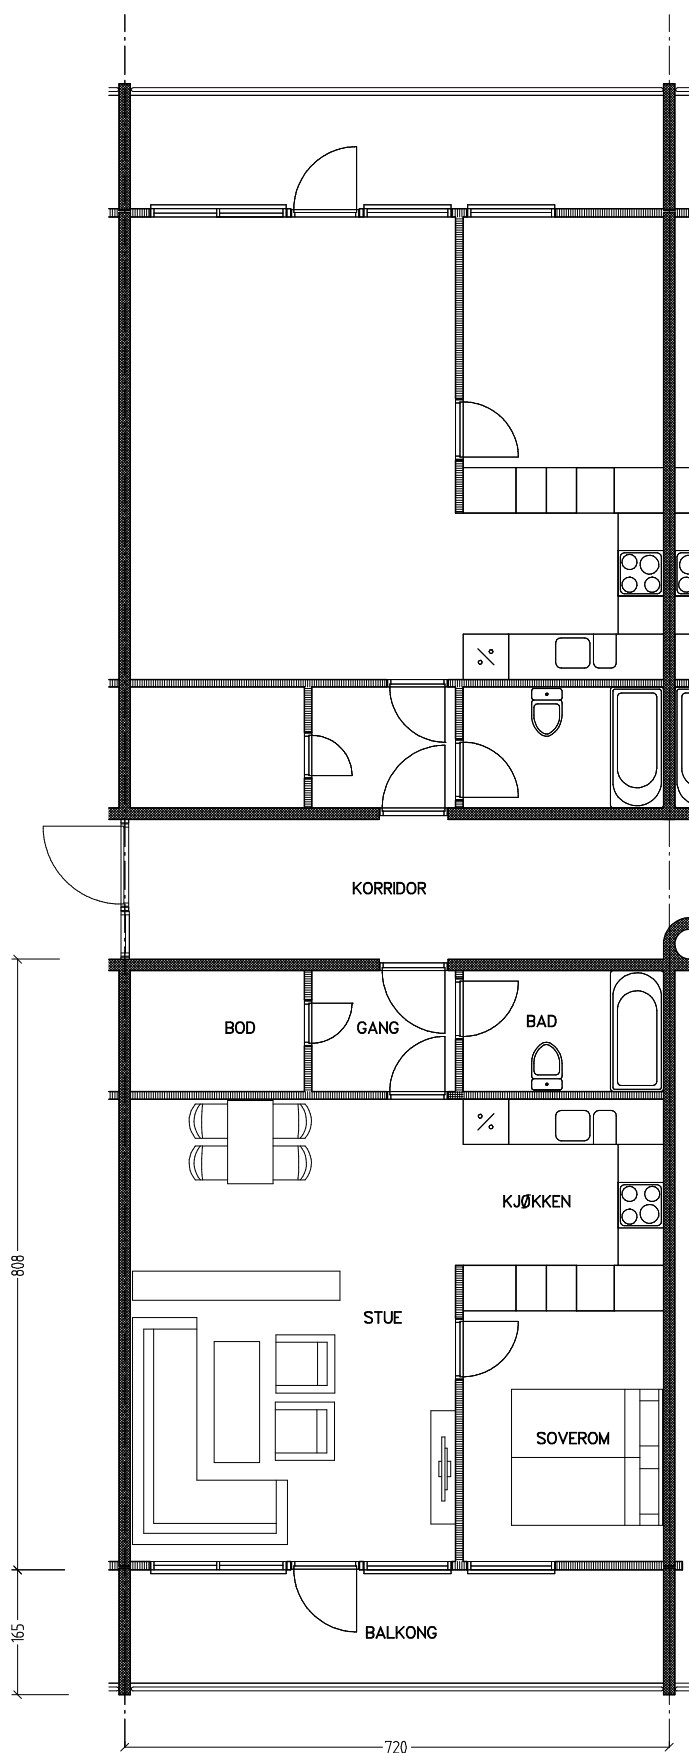

Stiftelsen Emma Hjorth Boligselskap

0 Målestokk 1:100 5m

Adresse	Leilighet	Garasje	Areal	Reg. nr.	Dato
Åses vei 10.18	2 rom	10.18	55 m ²	097	18.11.2019