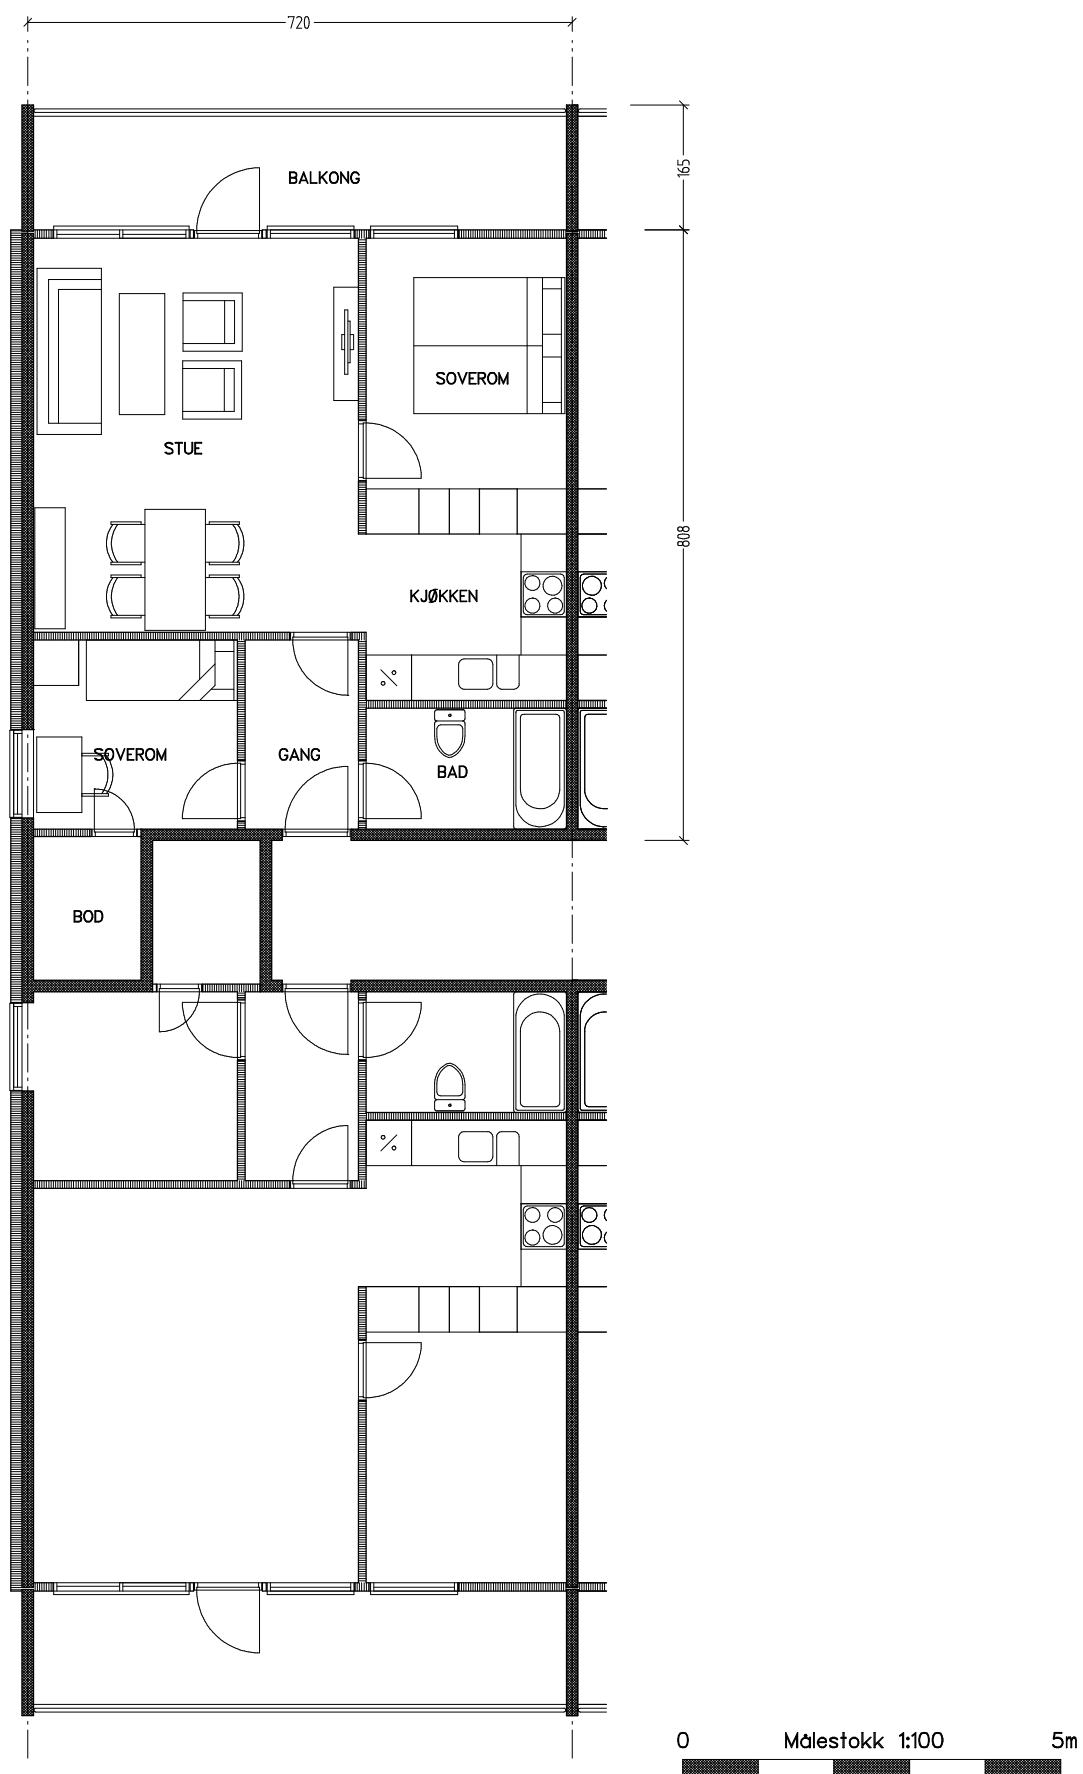

# Stiftelsen Emma Hjorth Boligselskap

Adresse	Leilighet	Garasje	Areal	Reg. nr.	Dato
Åses vei 12.21	3 rom	12.21	58 m <sup>2</sup>	133	19.11.2019