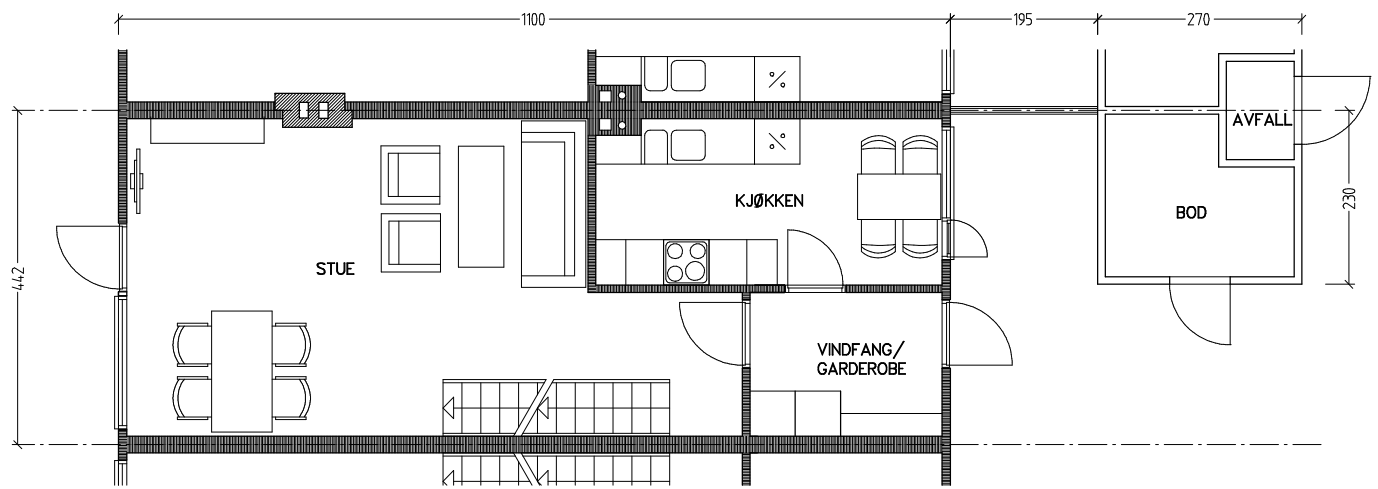

Stiftelsen Emma Hjorth Boligselskap

Plan 2. etasje

Plan 1. etasje

Plan kjeller

0 Målestokk 1:100 5m

| Adresse | Leilighet | Garasje | Areal | Reg. nr. | Dato |
|----------------|-----------|---------|-------------------|----------|------------|
| Hellesvingen 9 | 4 rom | 9 | 92 m ² | 039 | 08.10.2019 |