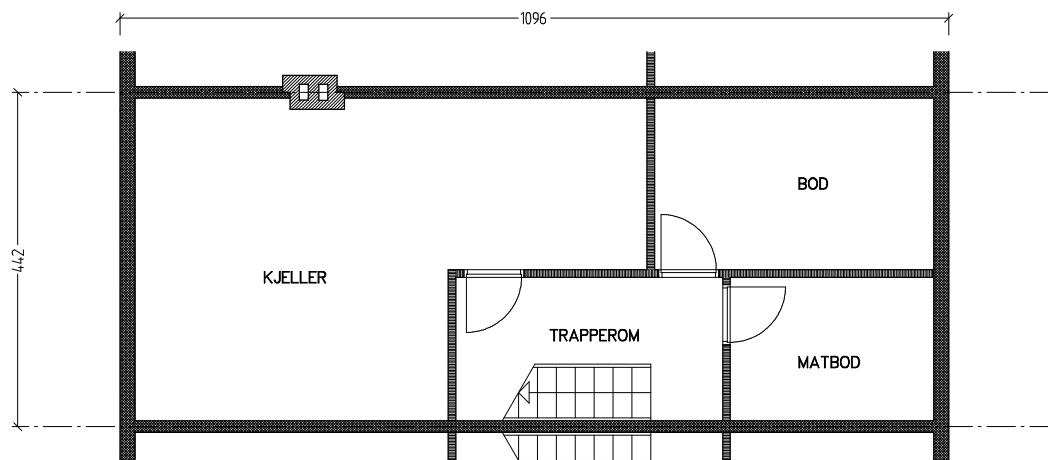

Stiftelsen Emma Hjorth Boligselskap

Plan 2. etasje

Plan 1. etasje

Plan kjeller

0 Målestokk 1:100 5m

| Adresse | Leilighet | Garasje | Areal | Reg. nr. | Dato |
|----------------|-----------|---------|-------------------|----------|------------|
| Hellesvingen 9 | 4 rom | 9 | 92 m ² | 039 | 08.10.2019 |