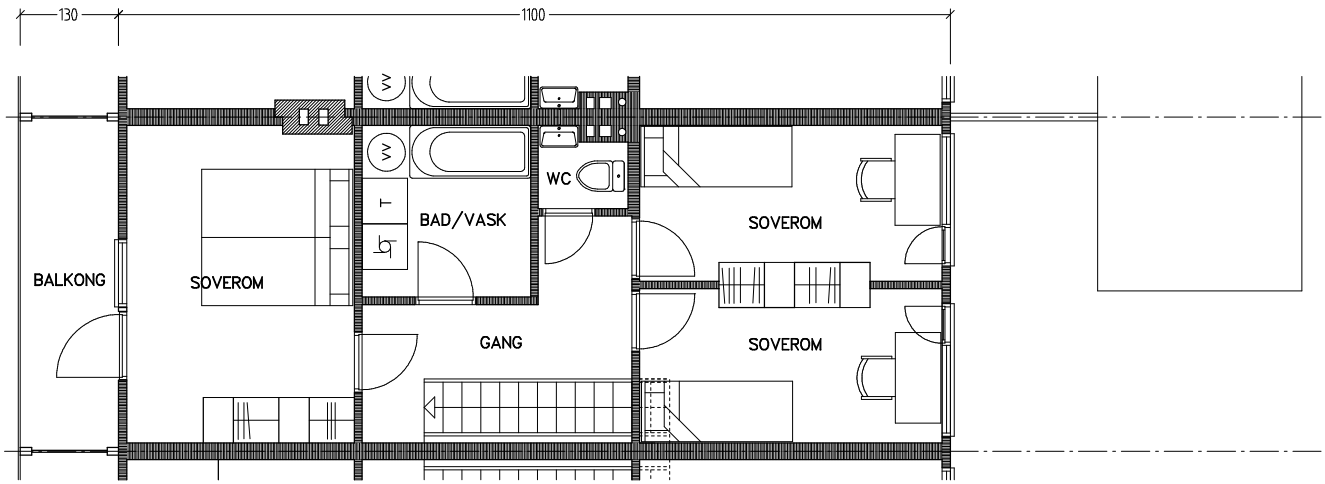

Stiftelsen Emma Hjorth Boligselskap

Plan 2. etasje

Plan 1. etasje

Plan kjeller

0 Målestokk 1:100 5m

| Adresse | Leilighet | Garasje | Areal | Reg. nr. | Dato |
|----------------|-----------|---------|-------------------|----------|------------|
| Hellesvingen 9 | 4 rom | 9 | 92 m ² | 039 | 08.10.2019 |