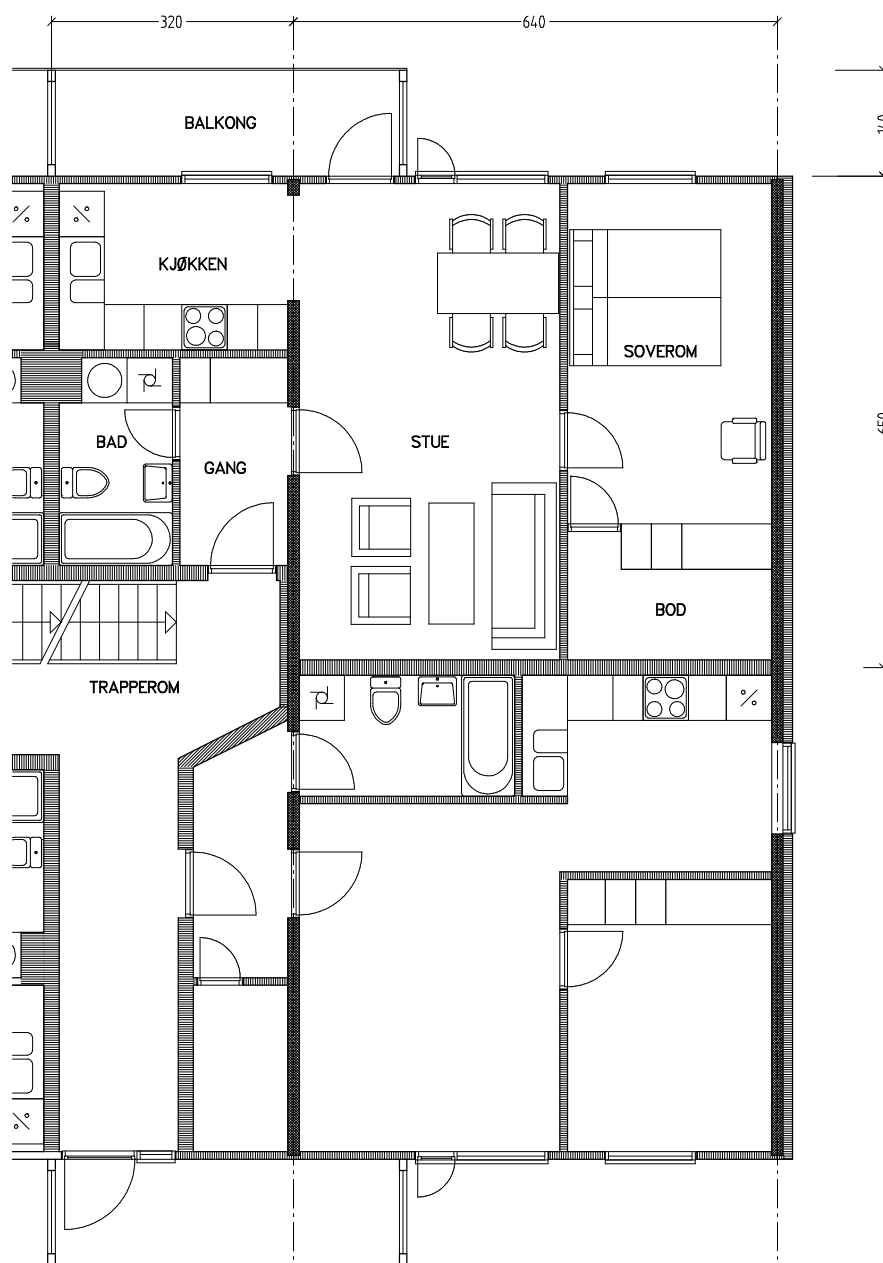

Stiftelsen Emma Hjorth Boligselskap

0 Målestokk 1:100 5m

Adresse	Leilighet	Garasje	Areal	Reg. nr.	Dato
Hellesvingen 64.13	2 rom	64.13	56 m ²	059	16.10.2019