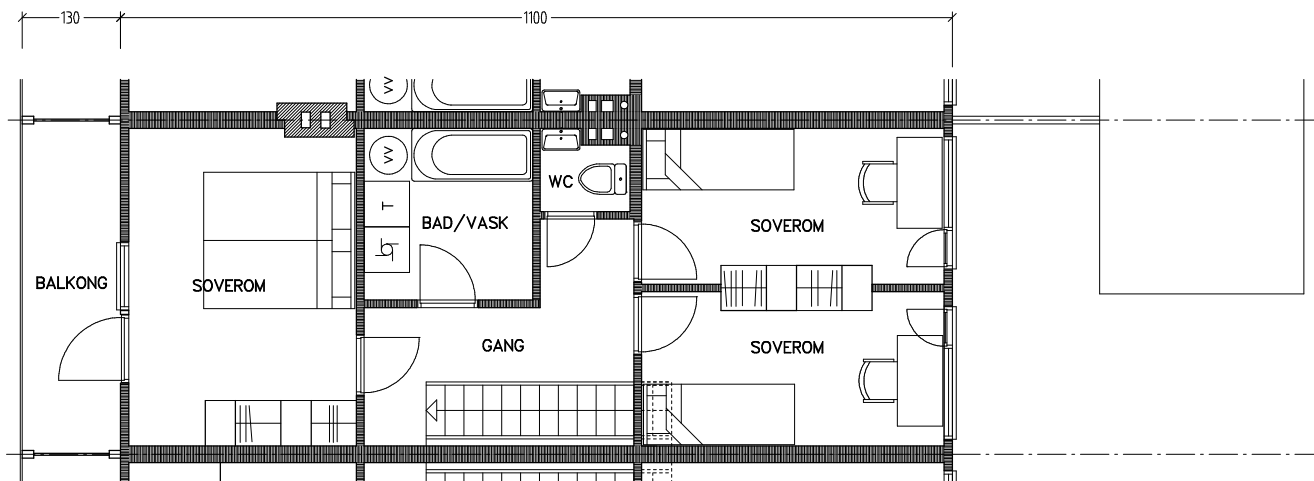

# Stiftelsen Emma Hjorth Boligselskap

Plan 2. etasje

Plan 1. etasje

Plan kjeller

Adresse	Leilighet	Garasje	Areal	Reg. nr.	Dato
Hellesvingen 21	4 rom	21	92 m <sup>2</sup>	027	08.10.2019