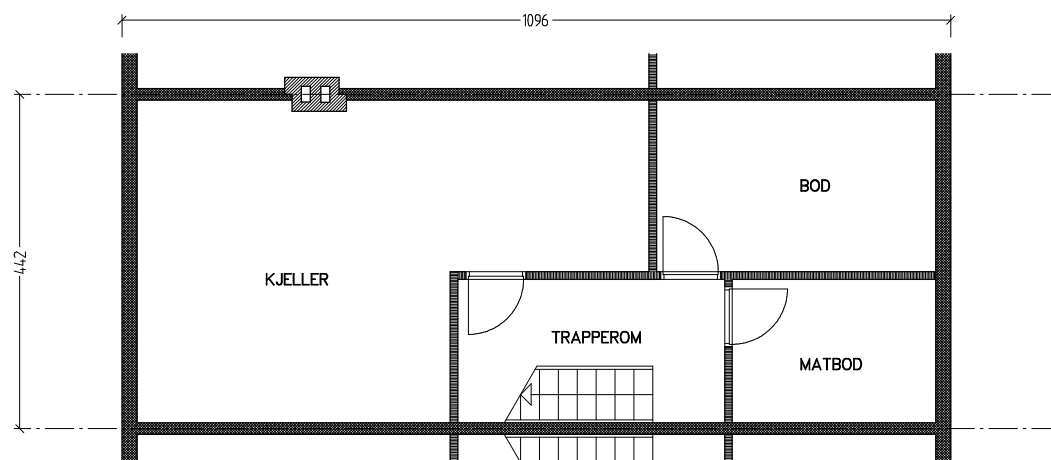

# Stiftelsen Emma Hjorth Boligselskap

Plan 2. etasje

Plan 1. etasje

Plan kjeller

Adresse	Leilighet	Garasje	Areal	Reg. nr.	Dato
Hellesvingen 21	4 rom	21	92 m <sup>2</sup>	027	08.10.2019