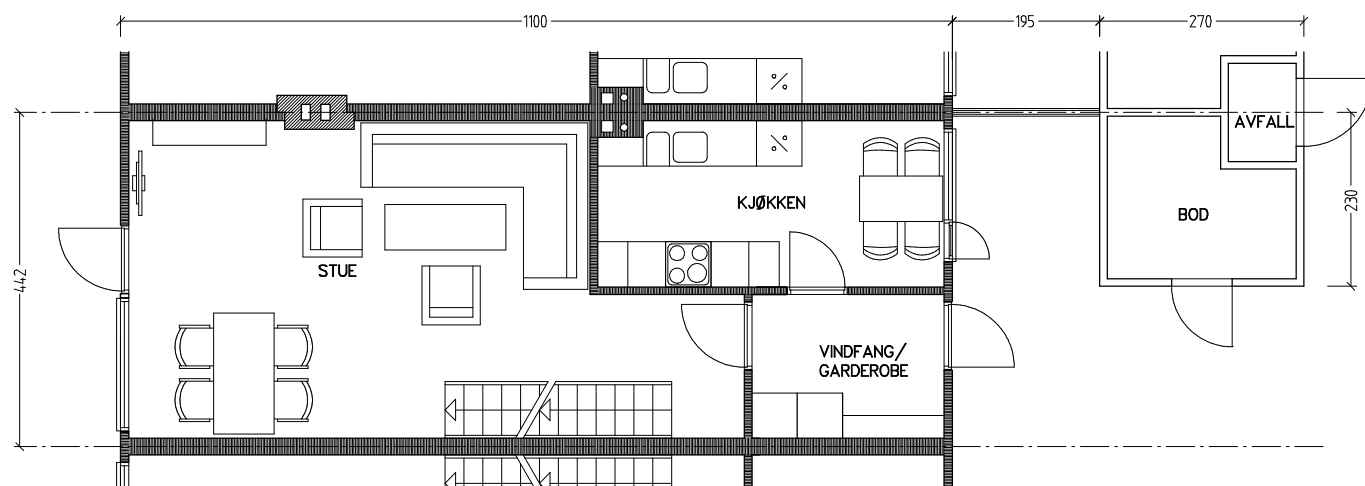

# Stiftelsen Emma Hjorth Boligselskap

Plan 2. etasje

Plan 1. etasje

Plan kjeller

Adresse	Leilighet	Garasje	Areal	Reg. nr.	Dato
Hellesvingen 21	4 rom	21	92 m <sup>2</sup>	027	08.10.2019