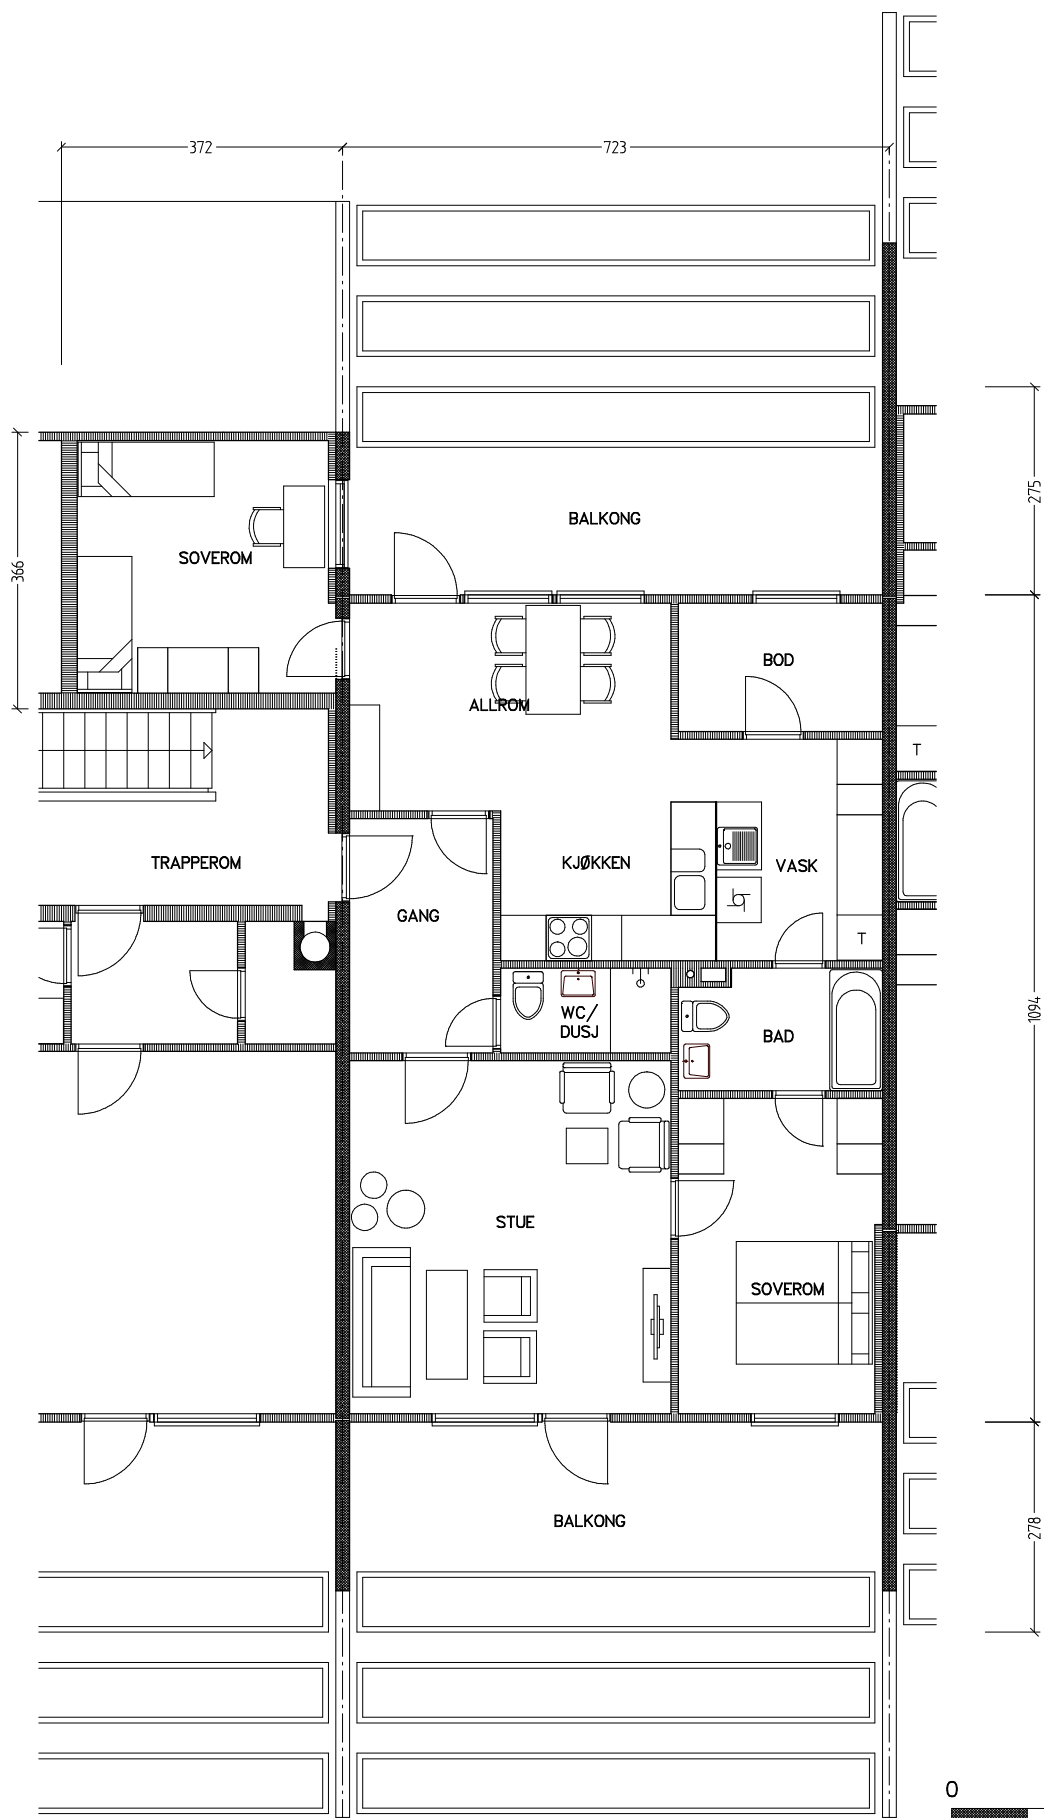

# Stiftelsen Emma Hjorth Boligselskap

Adresse	Leilighet	Garasje	Areal	Reg. nr.	Dato
J.A.Lippestadsvai 5.33	3 rom	5.33	81 m2	218	26.11.2019