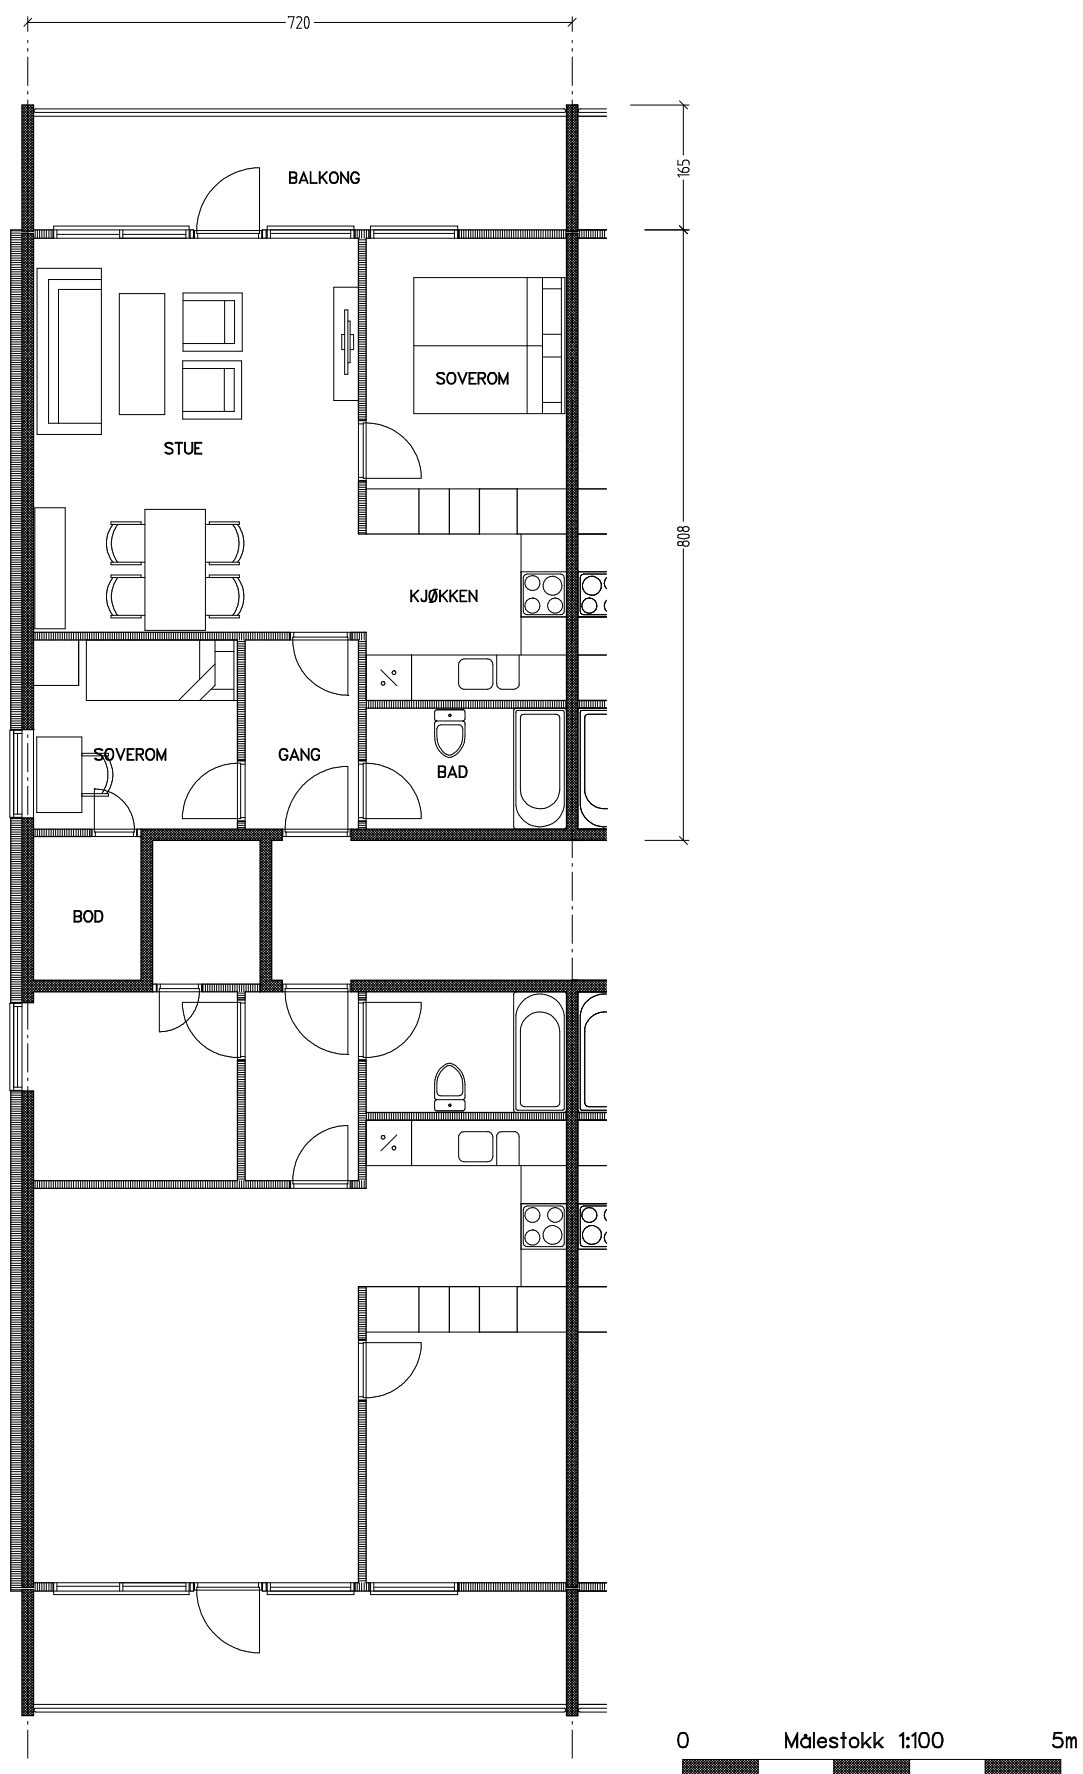

# Stiftelsen Emma Hjorth Boligselskap

Adresse	Leilighet	Garasje	Areal	Reg. nr.	Dato
Åses vei 12.11	3 rom	nei	58 m <sup>2</sup>	126	18.11.2019