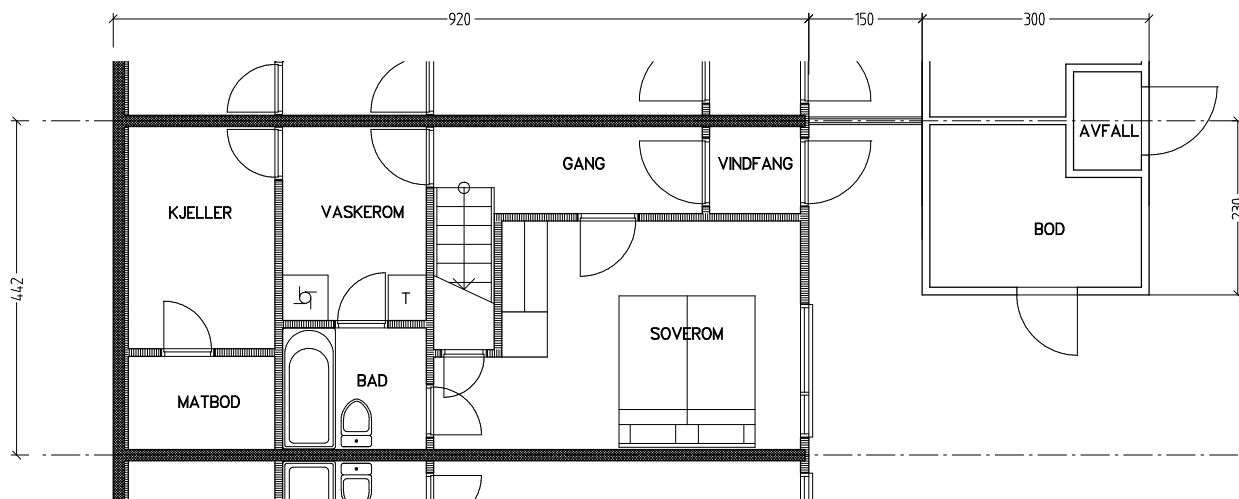

Stiftelsen Emma Hjorth Boligselskap

Plan 1. etasje

Plan u. etasje

0 Målestokk 1:100 5m

Adresse	Leilighet	Garasje	Areal	Reg. nr.	Dato
J.A.Lippestadsvei 61	3 rom	61	75 m ²	185	21.11.2019