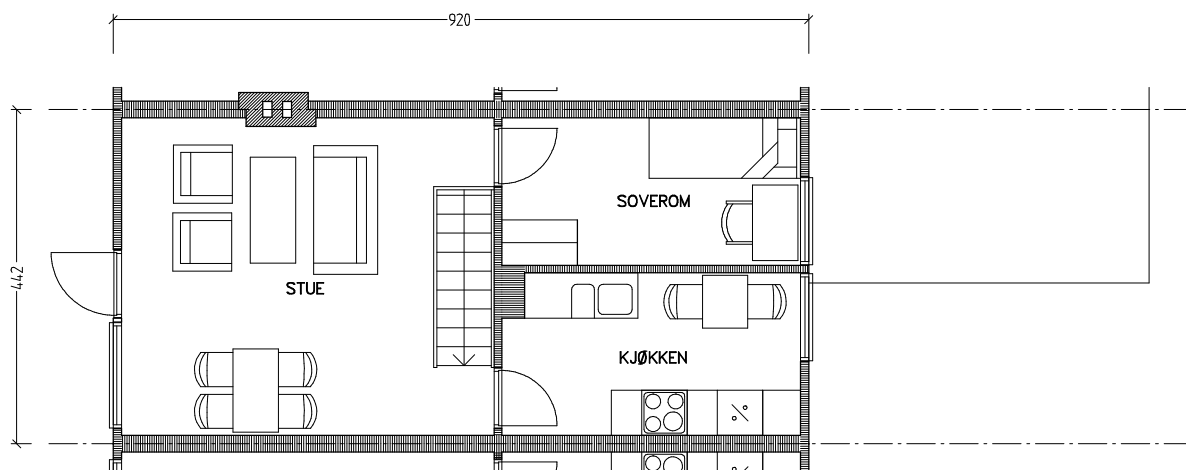

Stiftelsen Emma Hjorth Boligselskap

Plan 1. etasje

Plan u. etasje

0 Målestokk 1:100 5m

Adresse	Leilighet	Garasje	Areal	Reg. nr.	Dato
J.A.Lippestadsvei 61	3 rom	61	75 m ²	185	21.11.2019