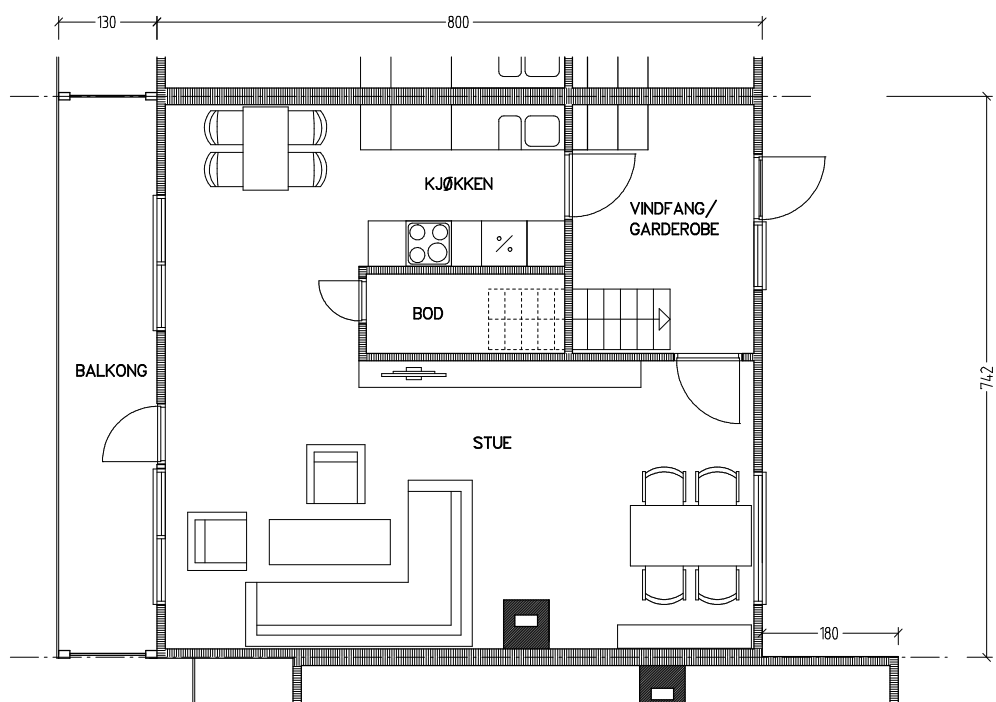

# Stiftelsen Emma Hjorth Boligselskap

Plan 1. etasje

Plan u. etasje

Adresse	Leilighet	Garasje	Areal	Reg. nr.	Dato
Tokesvei 11	4 rom	11	102 m <sup>2</sup>	255	29.11.2019