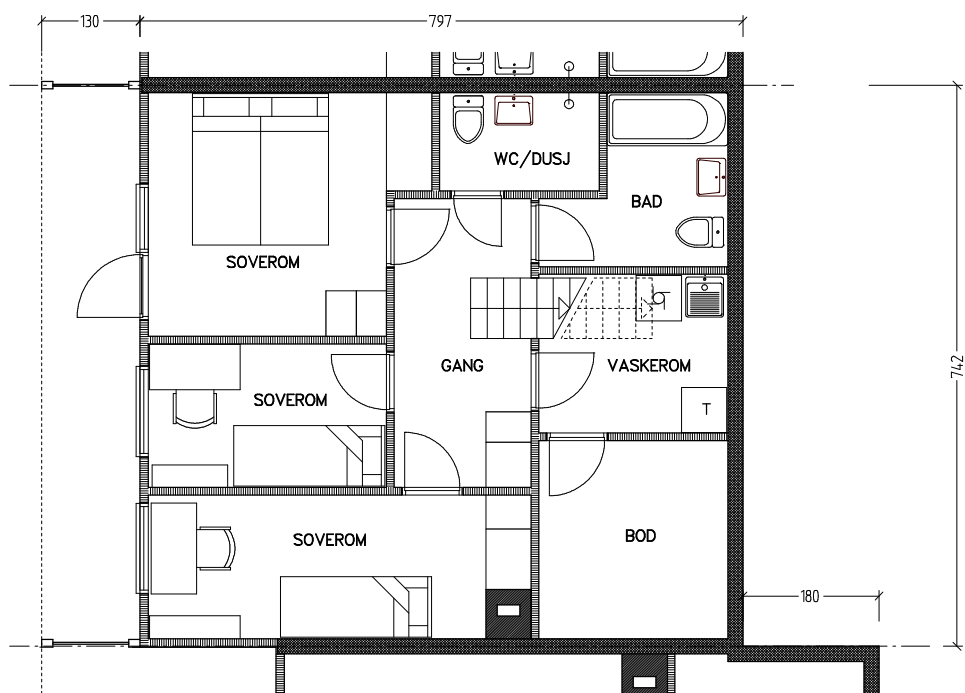

# Stiftelsen Emma Hjorth Boligselskap

Plan 1. etasje

Plan u. etasje

Adresse	Leilighet	Garasje	Areal	Reg. nr.	Dato
Tokesvei 11	4 rom	11	102 m <sup>2</sup>	255	29.11.2019