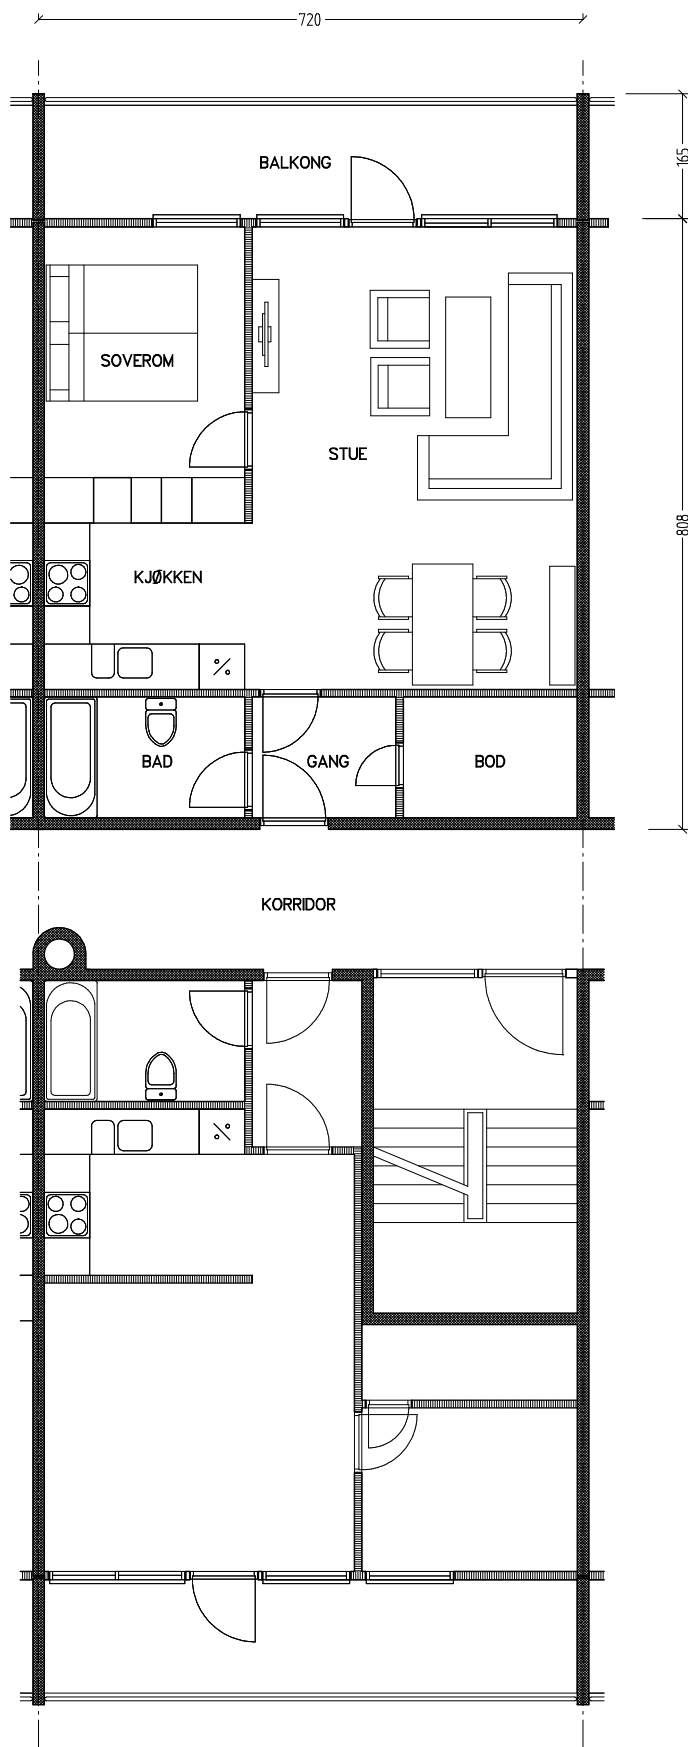

# Stiftelsen Emma Hjorth Boligselskap

Adresse	Leilighet	Garasje	Areal	Reg. nr.	Dato
Åses vei 10.42	2 rom	10.42	55 m <sup>2</sup>	115	19.11.2019