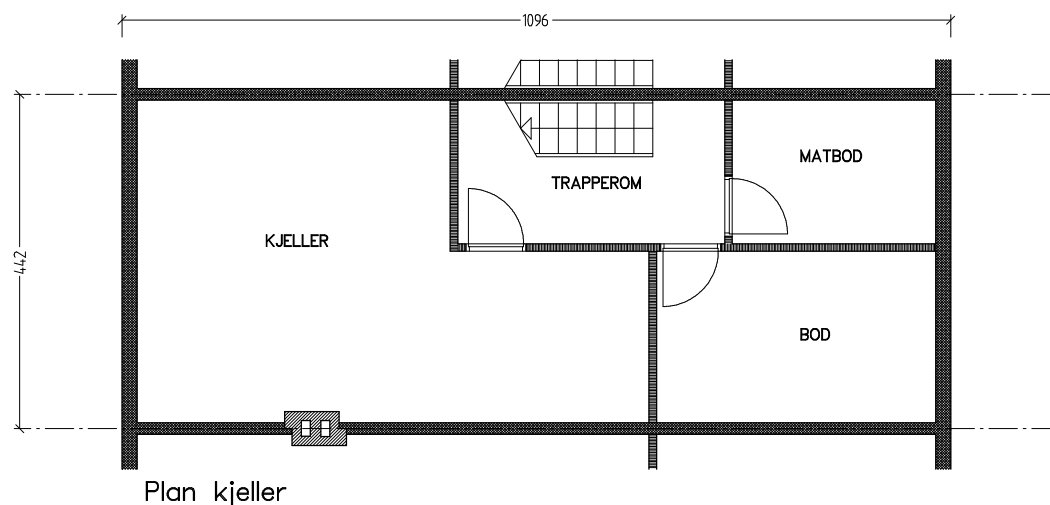

Stiftelsen Emma Hjorth Boligselskap

Adresse	Leilighet	Garasje	Areal	Reg. nr.	Dato
J.A.Lippestadsvei 37	4 rom	37	92 m ²	197	22.11.2019