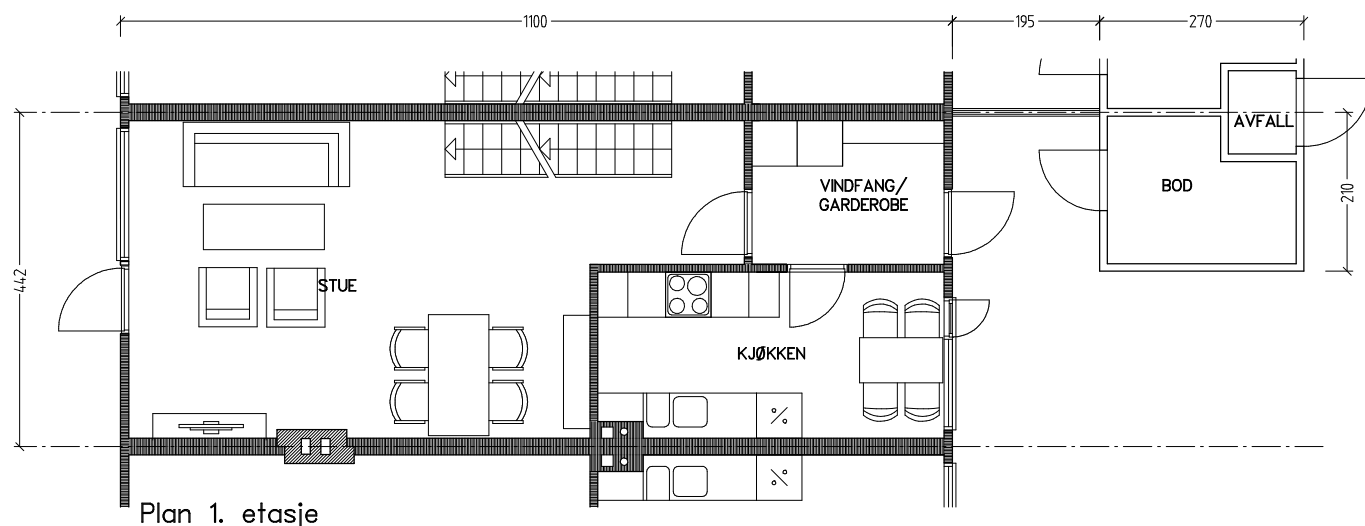

Stiftelsen Emma Hjorth Boligselskap

Adresse	Leilighet	Garasje	Areal	Reg. nr.	Dato
J.A.Lippestadsvei 37	4 rom	37	92 m ²	197	22.11.2019