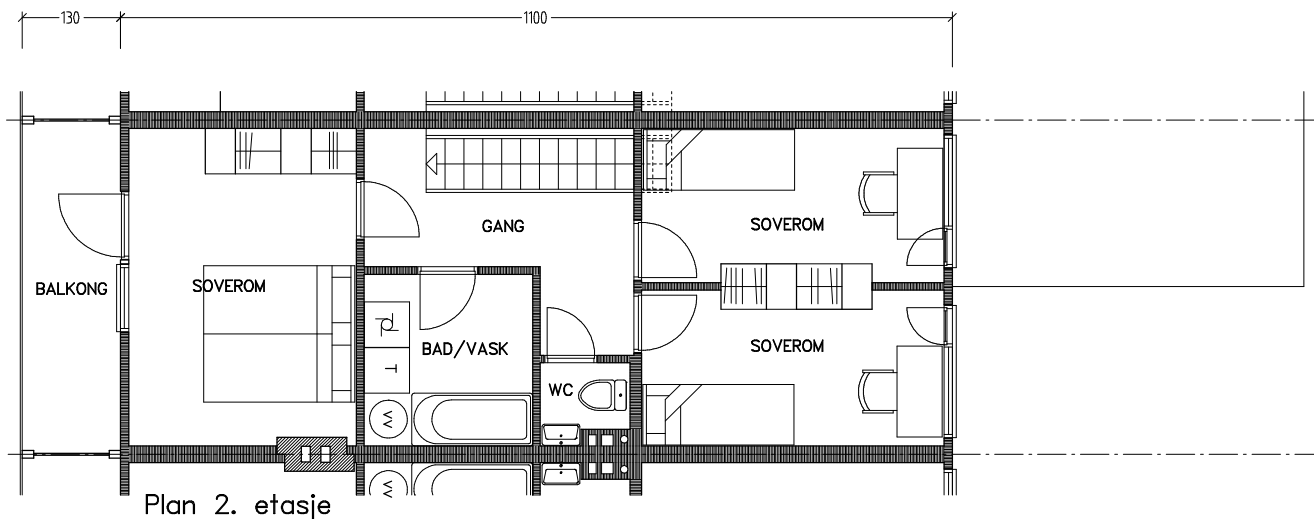

Stiftelsen Emma Hjorth Boligselskap

Adresse	Leilighet	Garasje	Areal	Reg. nr.	Dato
J.A.Lippestadsvei 37	4 rom	37	92 m ²	197	22.11.2019