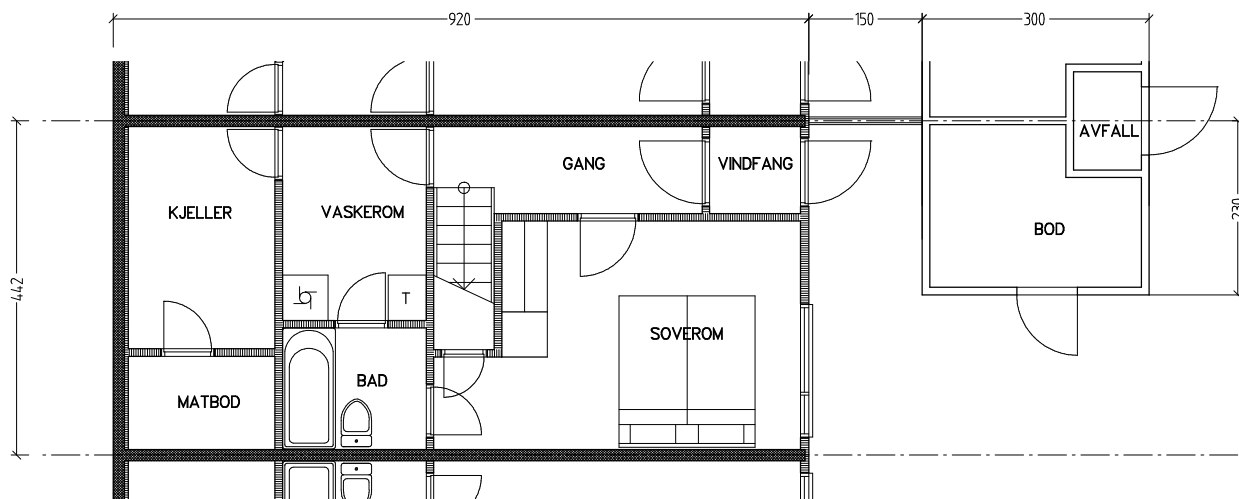

Stiftelsen Emma Hjorth Boligselskap

Plan 1. etasje

Plan u. etasje

0 Målestokk 1:100 5m

Adresse	Leilighet	Garasje	Areal	Reg. nr.	Dato
J.A.Lippestadsvei 15	3 rom	15	75 m ²	206	23.11.2019