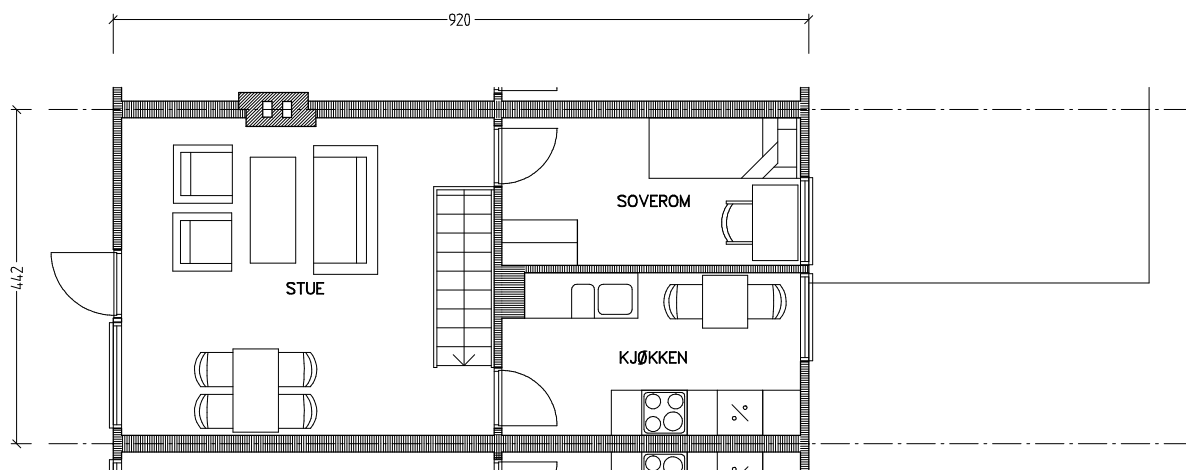

Stiftelsen Emma Hjorth Boligselskap

Plan 1. etasje

Plan u. etasje

0 Målestokk 1:100 5m

Adresse	Leilighet	Garasje	Areal	Reg. nr.	Dato
J.A.Lippestadsvei 15	3 rom	15	75 m ²	206	23.11.2019