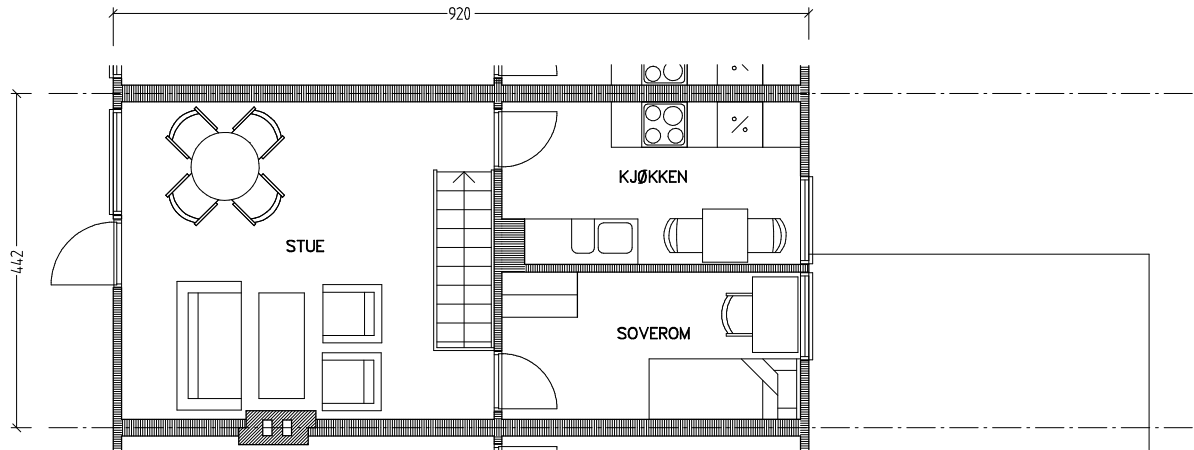

# Stiftelsen Emma Hjorth Boligselskap

Plan 1. etasje

Plan u. etasje

0 Målestokk 1:100 5m

Adresse	Leilighet	Garasje	Areal	Reg. nr.	Dato
J.A.Lippestadsvei 13	3 rom	13	75 m <sup>2</sup>	207	23.11.2019