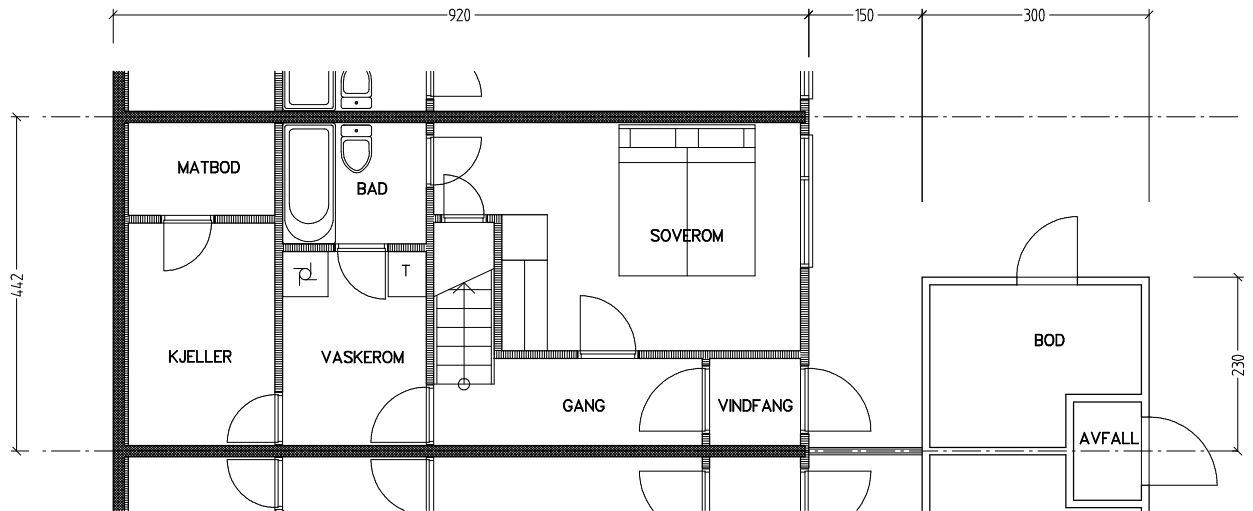

# Stiftelsen Emma Hjorth Boligselskap

Plan 1. etasje

Plan u. etasje

0 Målestokk 1:100 5m

Adresse	Leilighet	Garasje	Areal	Reg. nr.	Dato
J.A.Lippestadsvei 13	3 rom	13	75 m <sup>2</sup>	207	23.11.2019