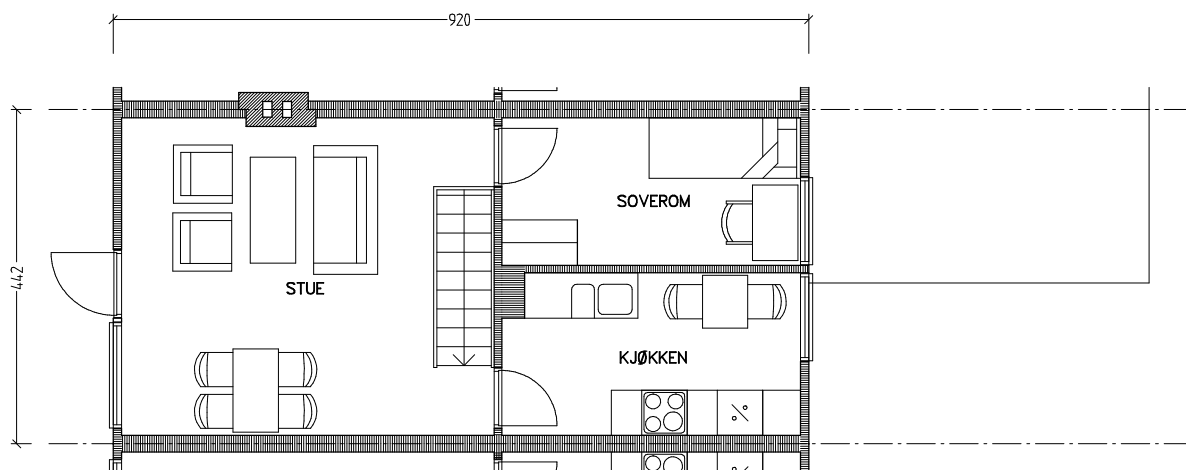

# Stiftelsen Emma Hjorth Boligselskap

Plan 1. etasje

Plan u. etasje

0 Målestokk 1:100 5m

Adresse	Leilighet	Garasje	Areal	Reg. nr.	Dato
J.A.Lippestadsvai 49	3 rom	49	75 m <sup>2</sup>	191	22.11.2019