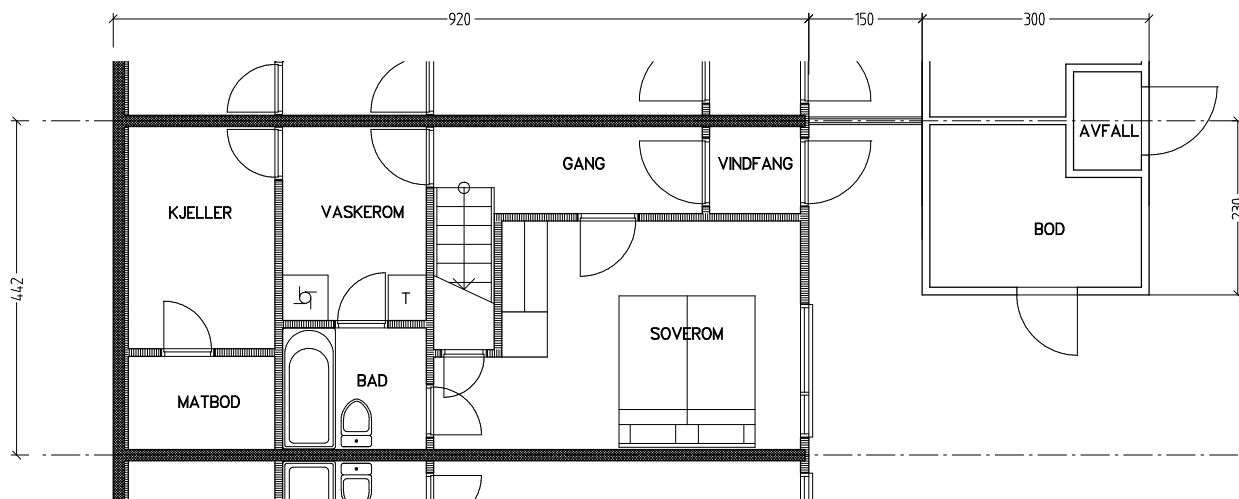

# Stiftelsen Emma Hjorth Boligselskap

Plan 1. etasje

Plan u. etasje

0 Målestokk 1:100 5m

Adresse	Leilighet	Garasje	Areal	Reg. nr.	Dato
J.A.Lippestadsvai 49	3 rom	49	75 m <sup>2</sup>	191	22.11.2019