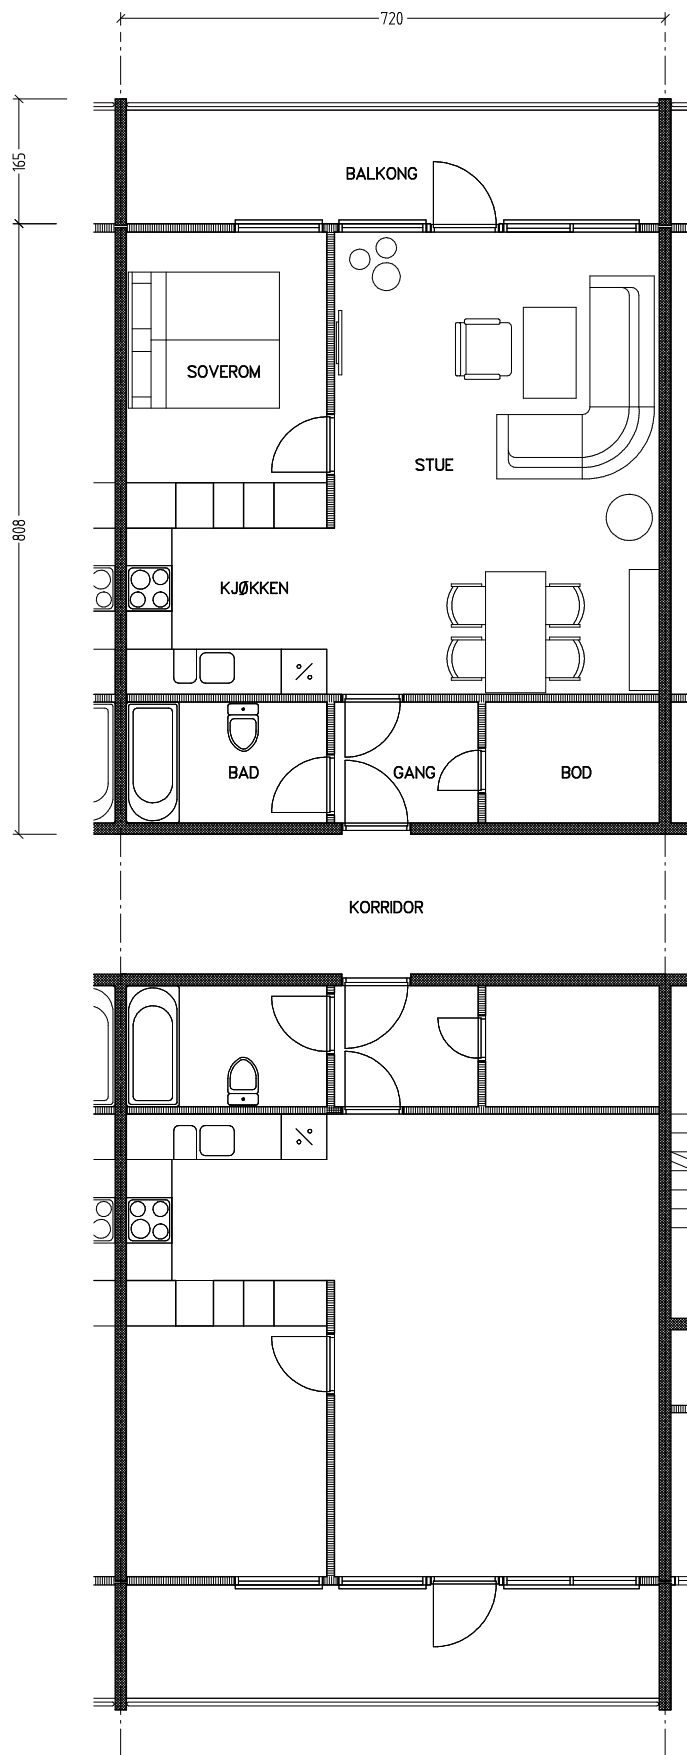

Stiftelsen Emma Hjorth Boligselskap

Adresse	Leilighet	Garasje	Areal	Reg. nr.	Dato
Åses vei 12.32	2 rom	nei	55 m ²	142	19.11.2019