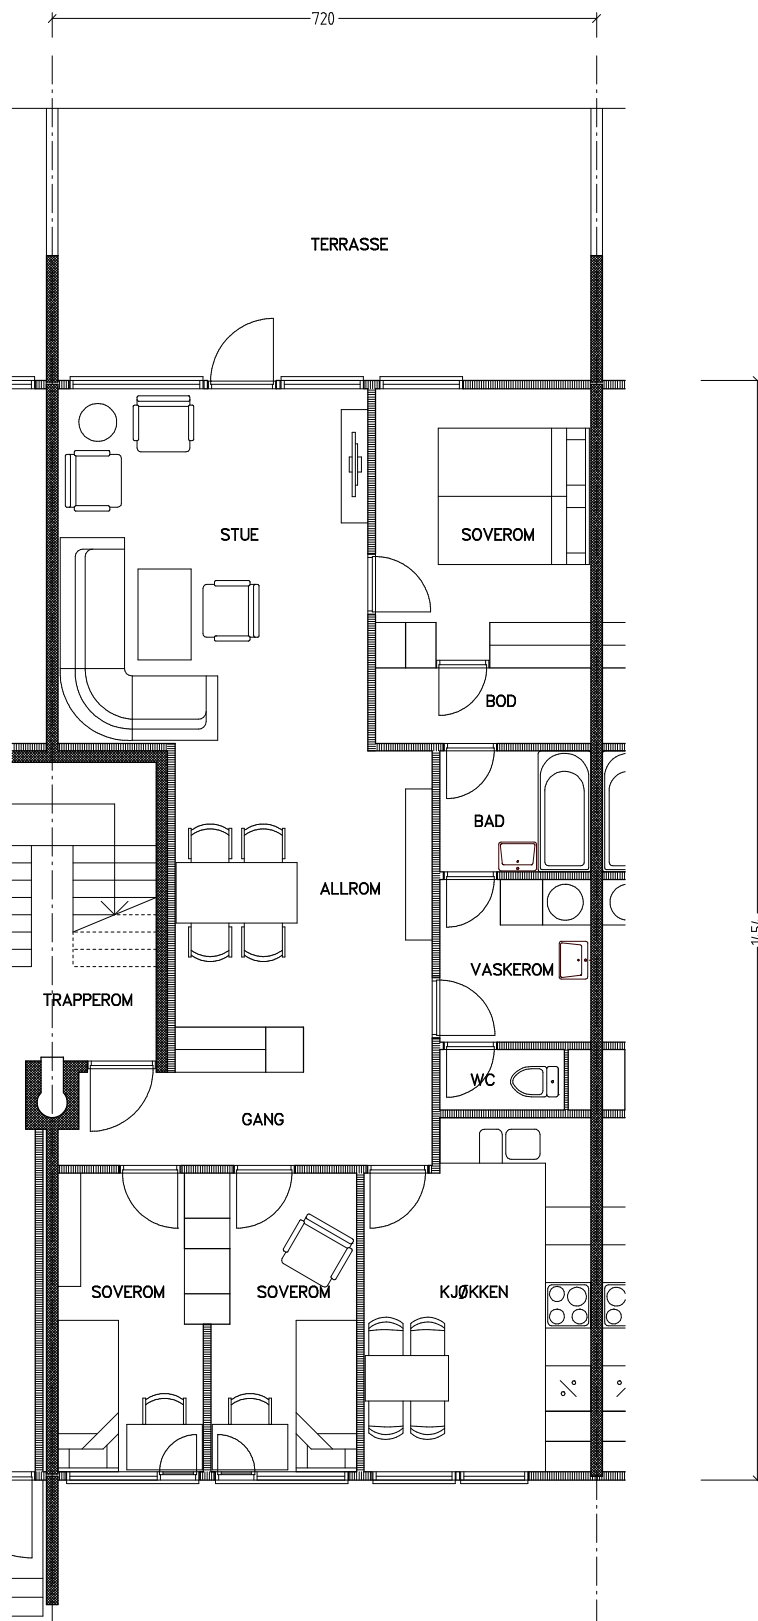

# Stiftelsen Emma Hjorth Boligselskap

0 Målestokk 1:100 5m

Adresse	Leilighet	Garasje	Areal	Reg. nr.	Dato
Åses vei 6.12	4 rom	6.12	94 m <sup>2</sup>	166	17.10.2019