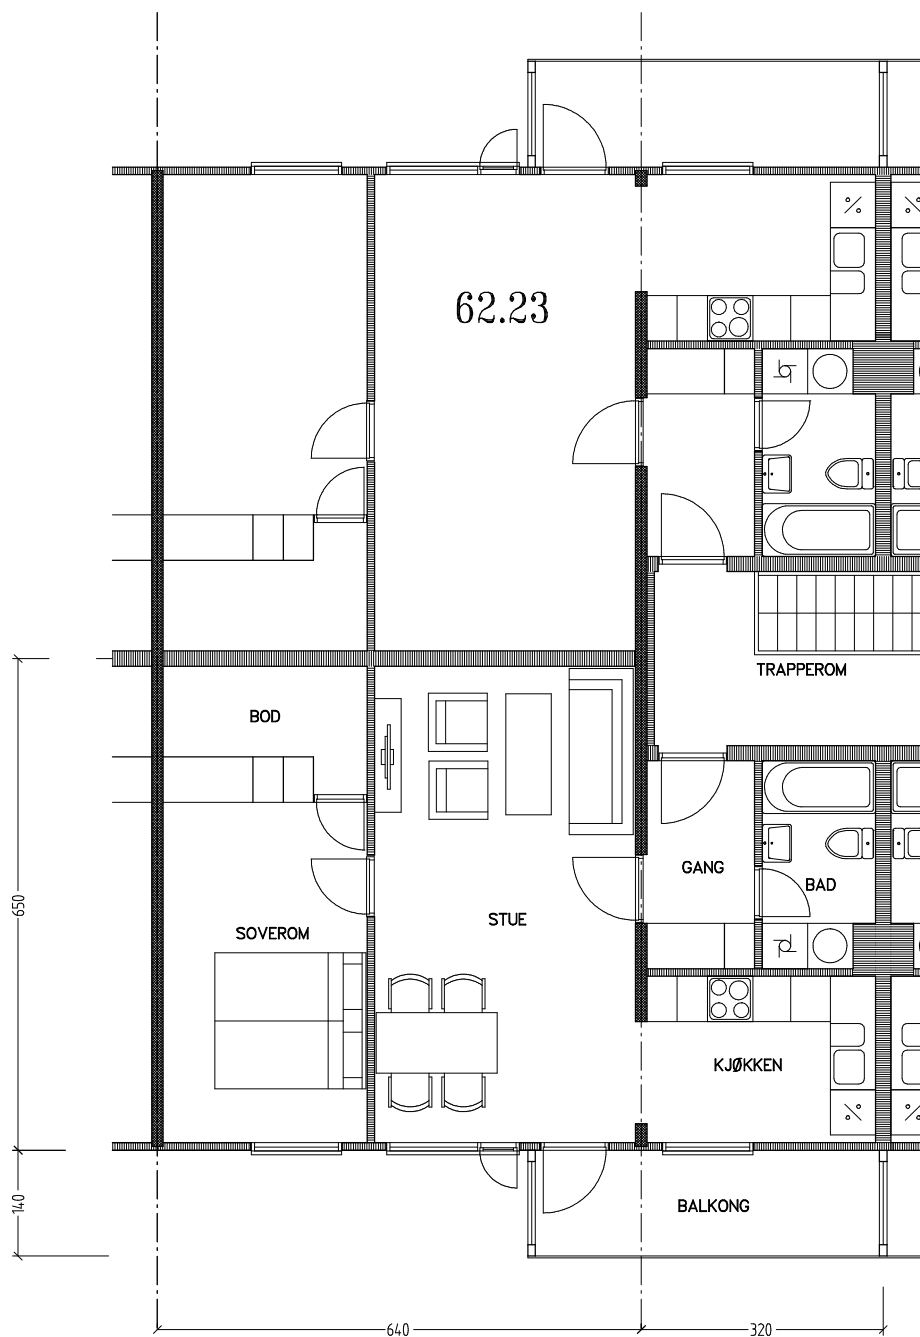

# Stiftelsen Emma Hjorth Boligselskap

0 Målestokk 1:100 5m

Adresse	Leilighet	Garasje	Areal	Reg. nr.	Dato
Hellesvingen 68.21	2 rom	68.21	56 m <sup>2</sup>	081	17.10.2019