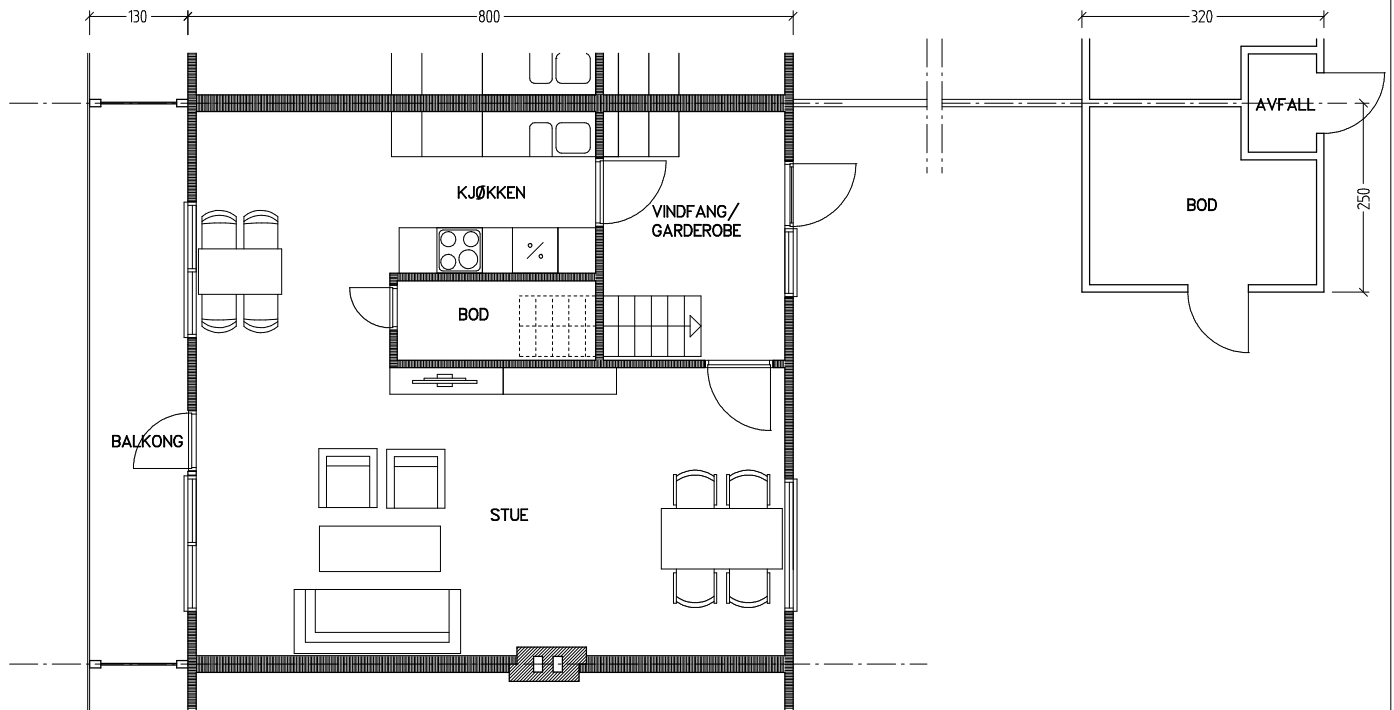

# Stiftelsen Emma Hjorth Boligselskap

Plan 1. etasje

Plan u. etasje

0 Målestokk 1:100 5m

Adresse	Leilighet	Garasje	Areal	Reg. nr.	Dato
Hellesvingen 48	4 rom	JAL 1.22	102 m <sup>2</sup>	007	15.10.2019