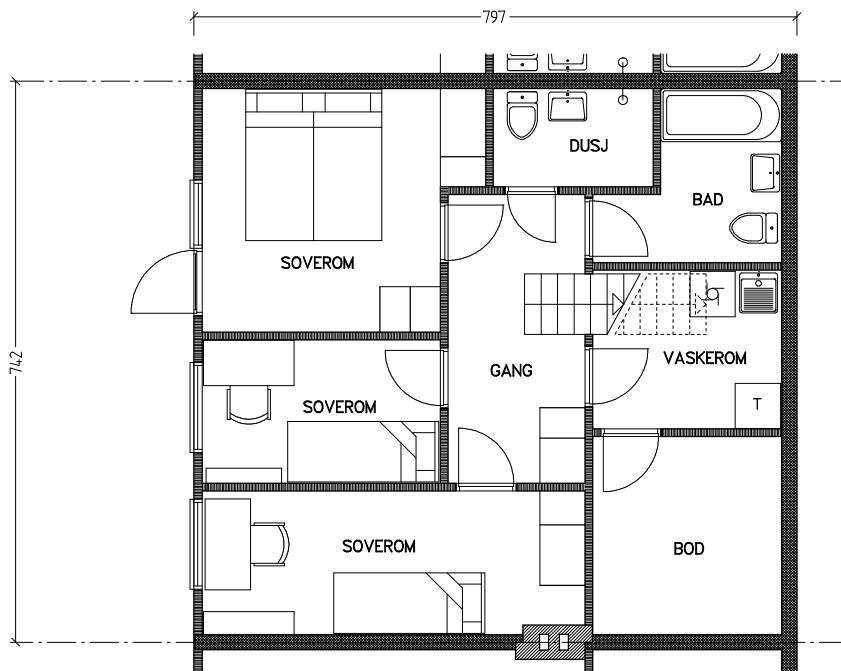

# Stiftelsen Emma Hjorth Boligselskap

Plan 1. etasje

Plan u. etasje

0 Målestokk 1:100 5m

Adresse	Leilighet	Garasje	Areal	Reg. nr.	Dato
Hellesvingen 48	4 rom	JAL 1.22	102 m <sup>2</sup>	007	15.10.2019