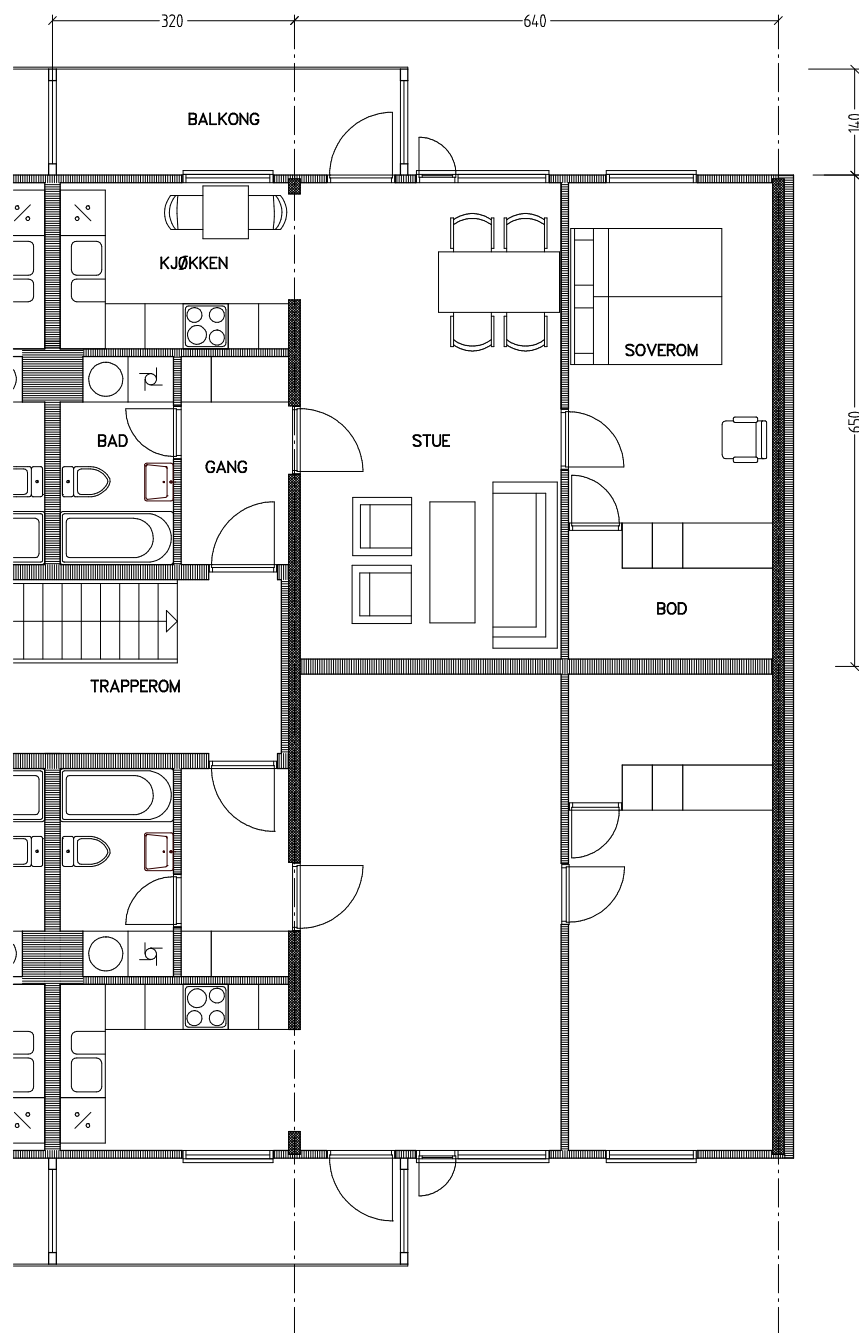

# Stiftelsen Emma Hjorth Boligselskap

0 Målestokk 1:100 5m

Adresse	Leilighet	Garasje	Areal	Reg. nr.	Dato
Hellesvingen 68.23	2 rom	68.23	56 m <sup>2</sup>	083	17.10.2019