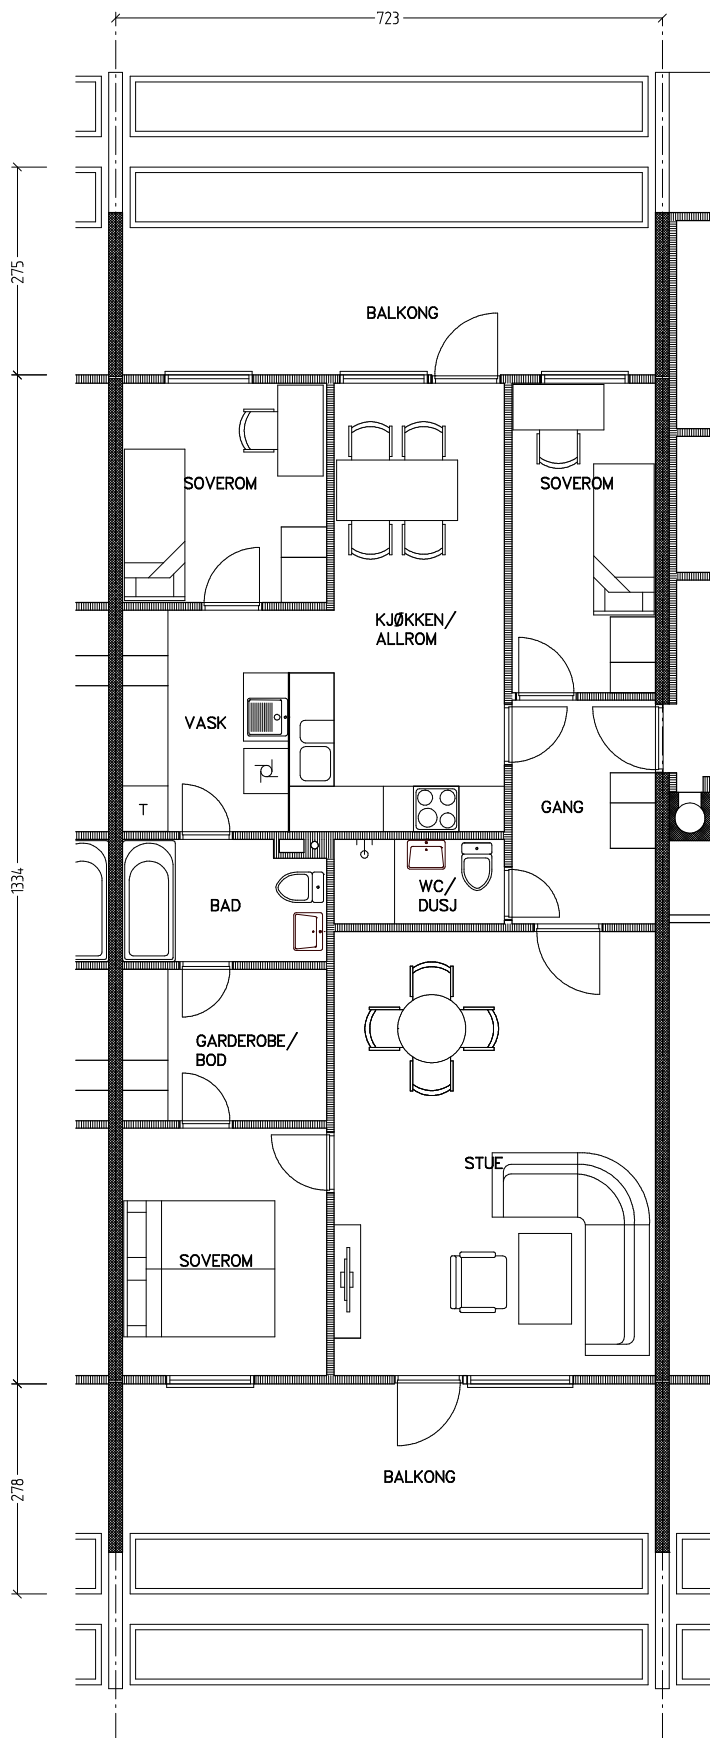

Stiftelsen Emma Hjorth Boligselskap

0 Målestokk 1:100 5m

Adresse	Leilighet	Garasje	Areal	Reg. nr.	Dato
J.A.Lippestadsvai 1.21	4 rom	1.21	104 m ²	231	25.11.2019