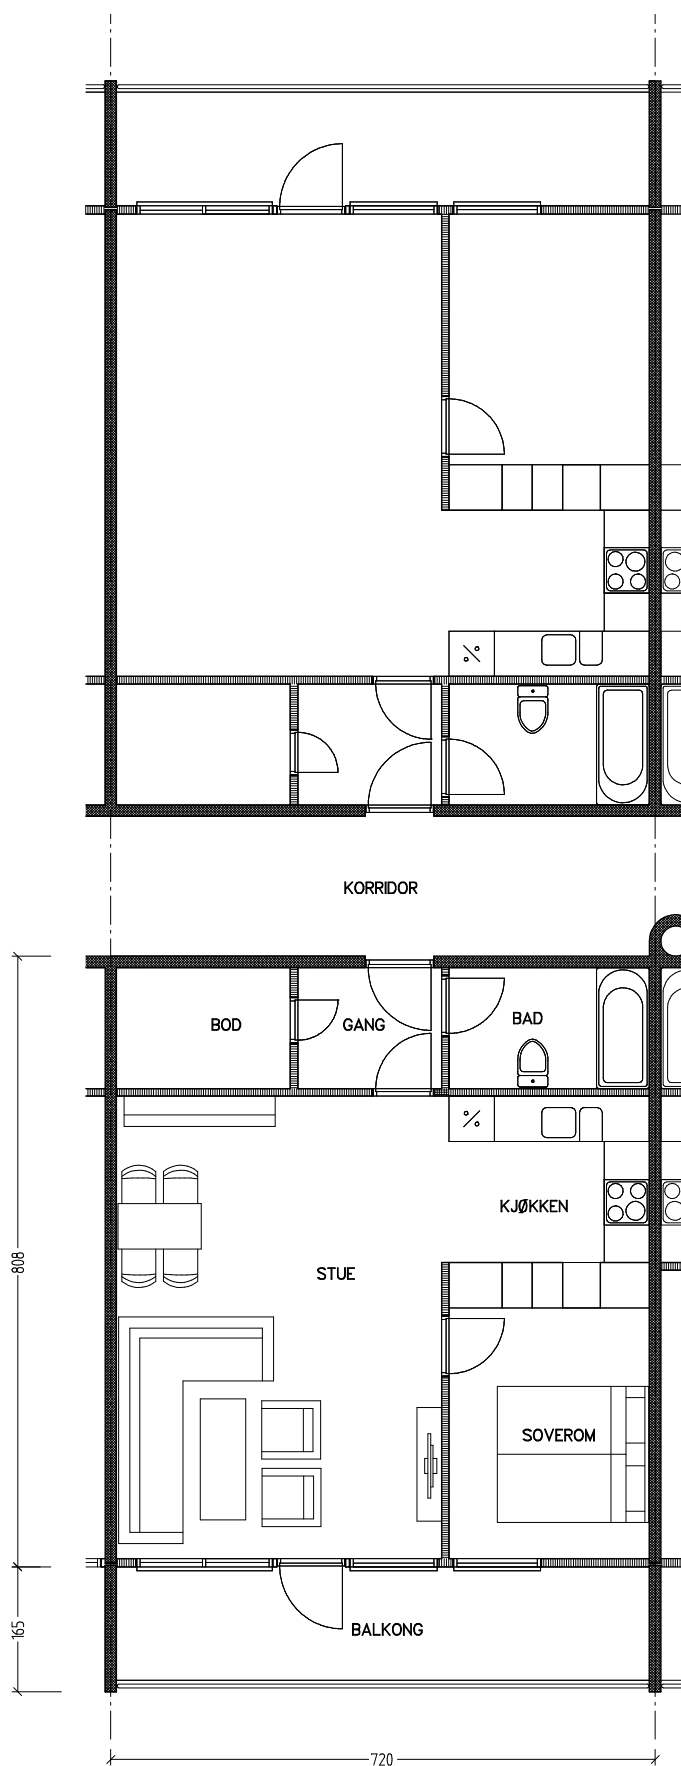

Stiftelsen Emma Hjorth Boligselskap

Adresse	Leilighet	Garasje	Areal	Reg. nr.	Dato
Åses vei 10.48	2 rom	nei	55 m ²	121	19.11.2019