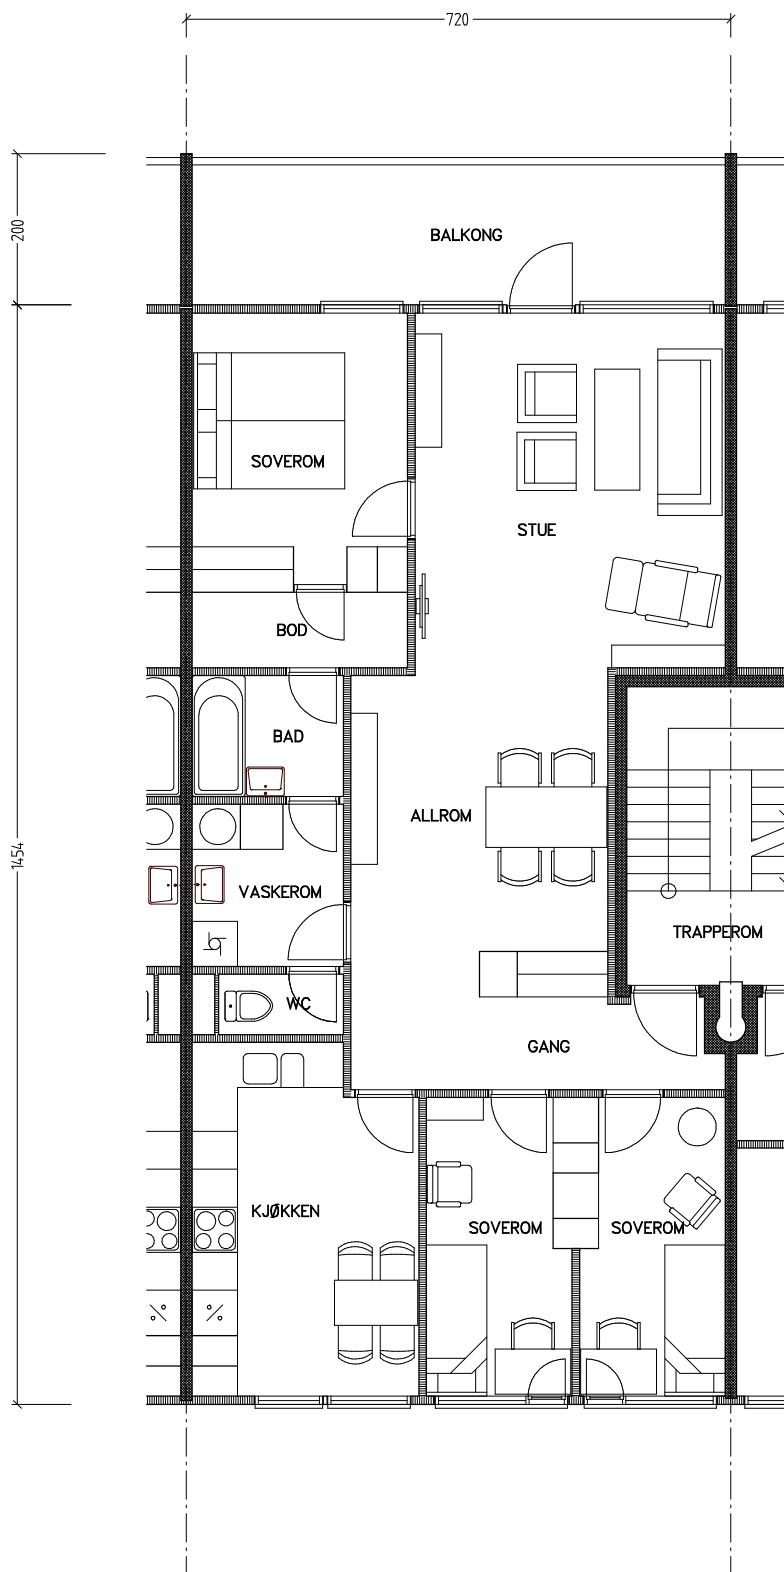

Stiftelsen Emma Hjorth Boligselskap

Adresse	Leilighet	Garasje	Areal	Reg. nr.	Dato
Åses vei 6.31	4 rom	6.31	94 m ²	169	22.10.2019