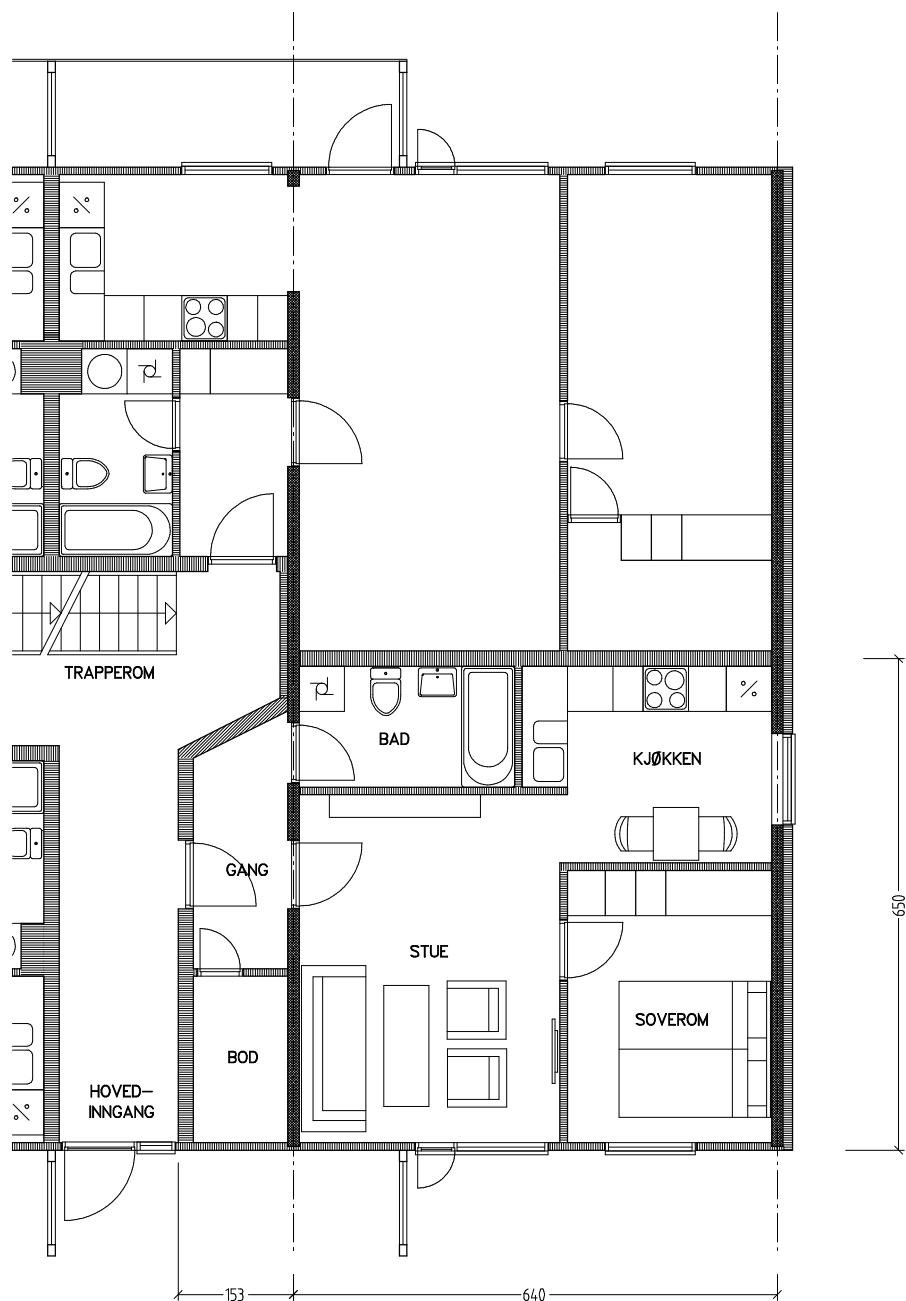

# Stiftelsen Emma Hjorth Boligselskap

0 Målestokk 1:100 5m

Adresse	Leilighet	Garasje	Areal	Reg. nr.	Dato
Hellesvingen 68.14	2 rom	68.14	46 m <sup>2</sup>	080	17.10.2019