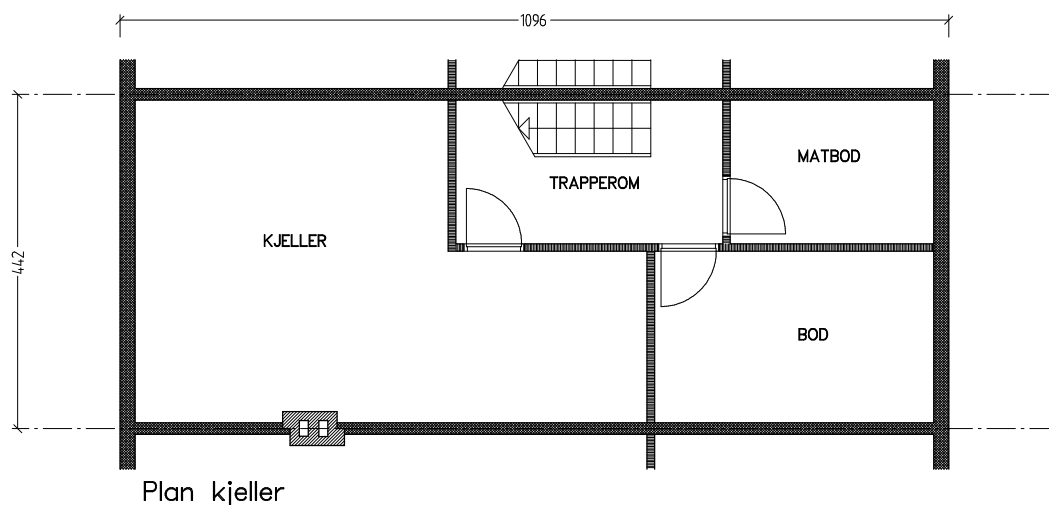

# Stiftelsen Emma Hjorth Boligselskap

Adresse	Leilighet	Garasje	Areal	Reg. nr.	Dato
Hellesvingen 23	4 rom	23	92 m <sup>2</sup>	025	08.10.2019