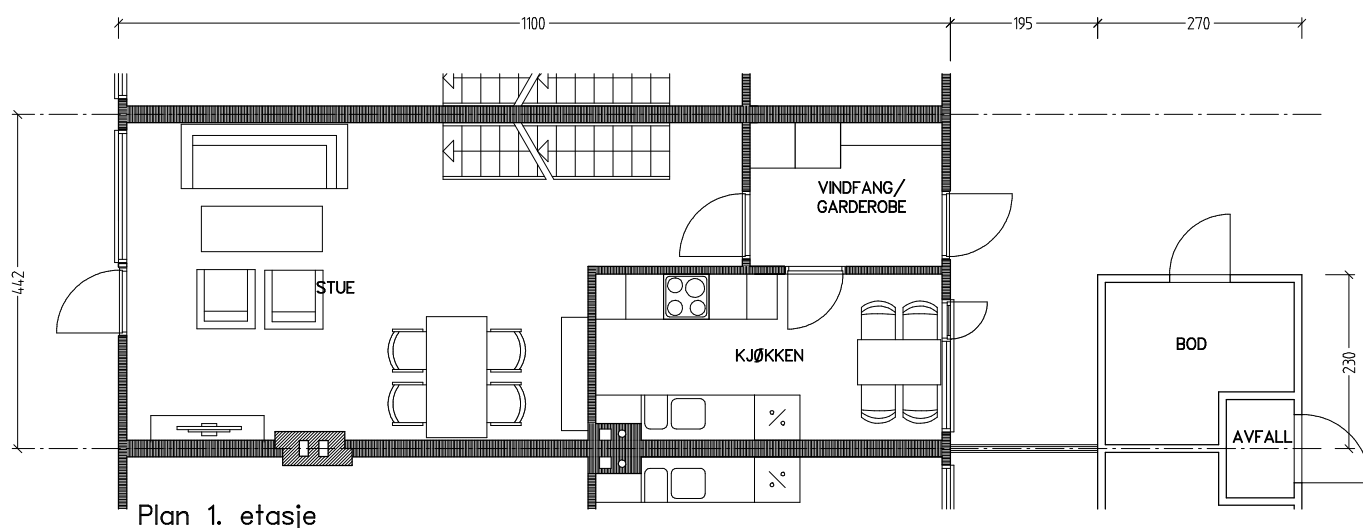

# Stiftelsen Emma Hjorth Boligselskap

Adresse	Leilighet	Garasje	Areal	Reg. nr.	Dato
Hellesvingen 23	4 rom	23	92 m <sup>2</sup>	025	08.10.2019