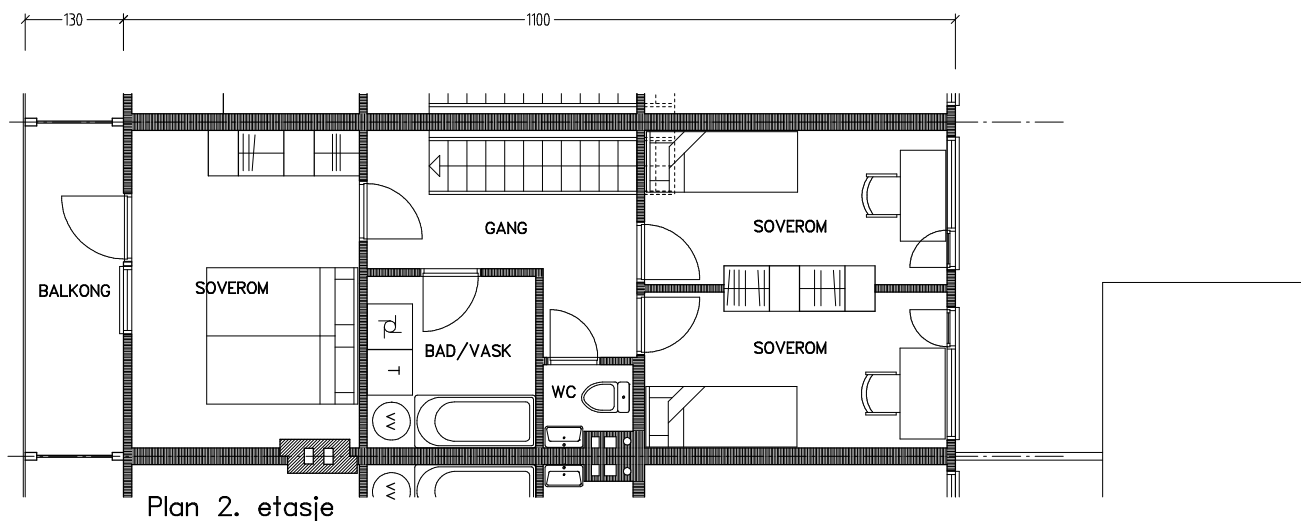

# Stiftelsen Emma Hjorth Boligselskap

Adresse	Leilighet	Garasje	Areal	Reg. nr.	Dato
Hellesvingen 23	4 rom	23	92 m <sup>2</sup>	025	08.10.2019