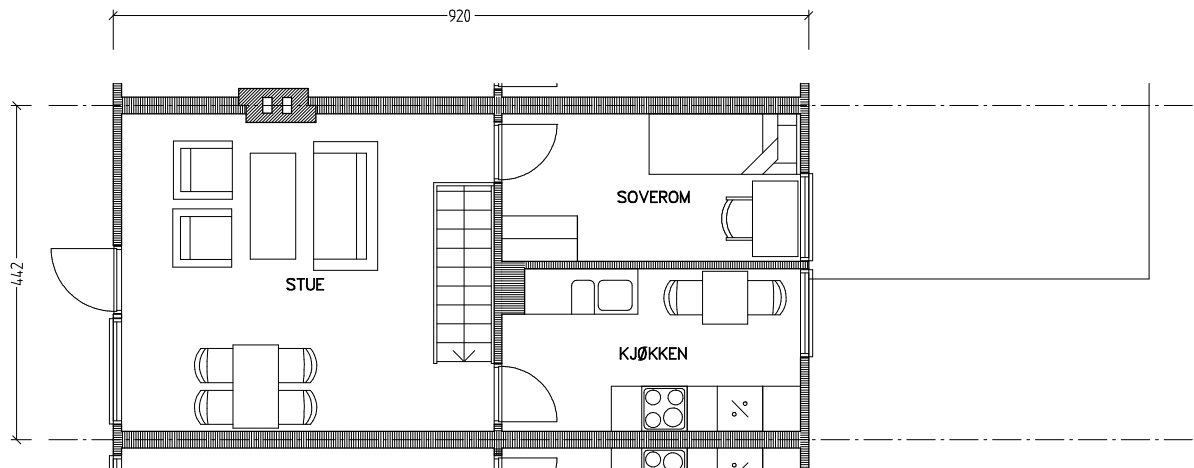

# Stiftelsen Emma Hjorth Boligselskap

Plan 1. etasje

Plan u. etasje

0 Målestokk 1:100 5m

Adresse	Leilighet	Garasje	Areal	Reg. nr.	Dato
J.A.Lippestadsvei 23	3 rom	23	75 m <sup>2</sup>	202	23.11.2019