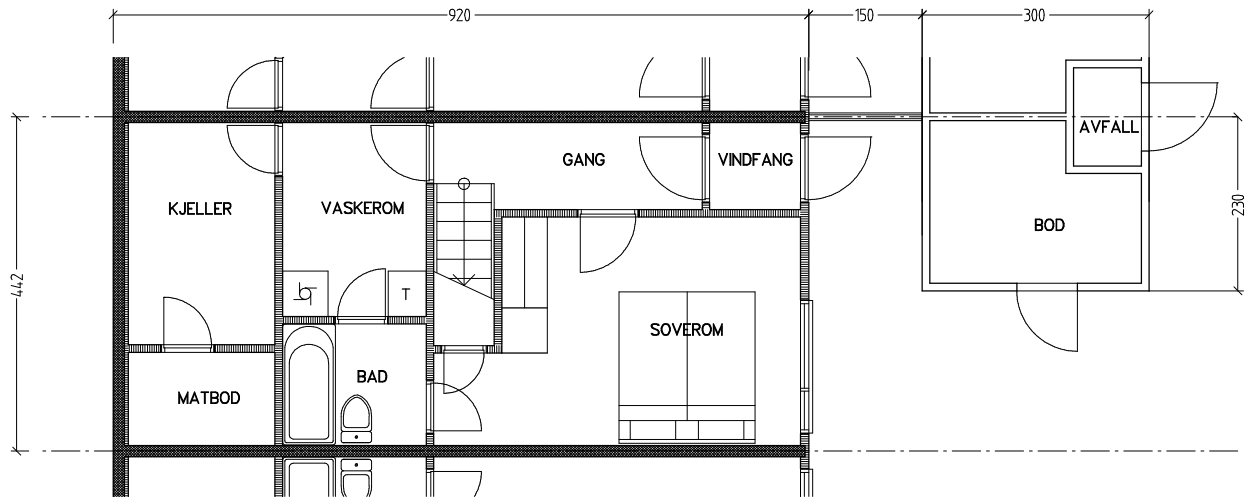

# Stiftelsen Emma Hjorth Boligselskap

Plan 1. etasje

Plan u. etasje

0 Målestokk 1:100 5m

Adresse	Leilighet	Garasje	Areal	Reg. nr.	Dato
J.A.Lippestadsvei 23	3 rom	23	75 m <sup>2</sup>	202	23.11.2019