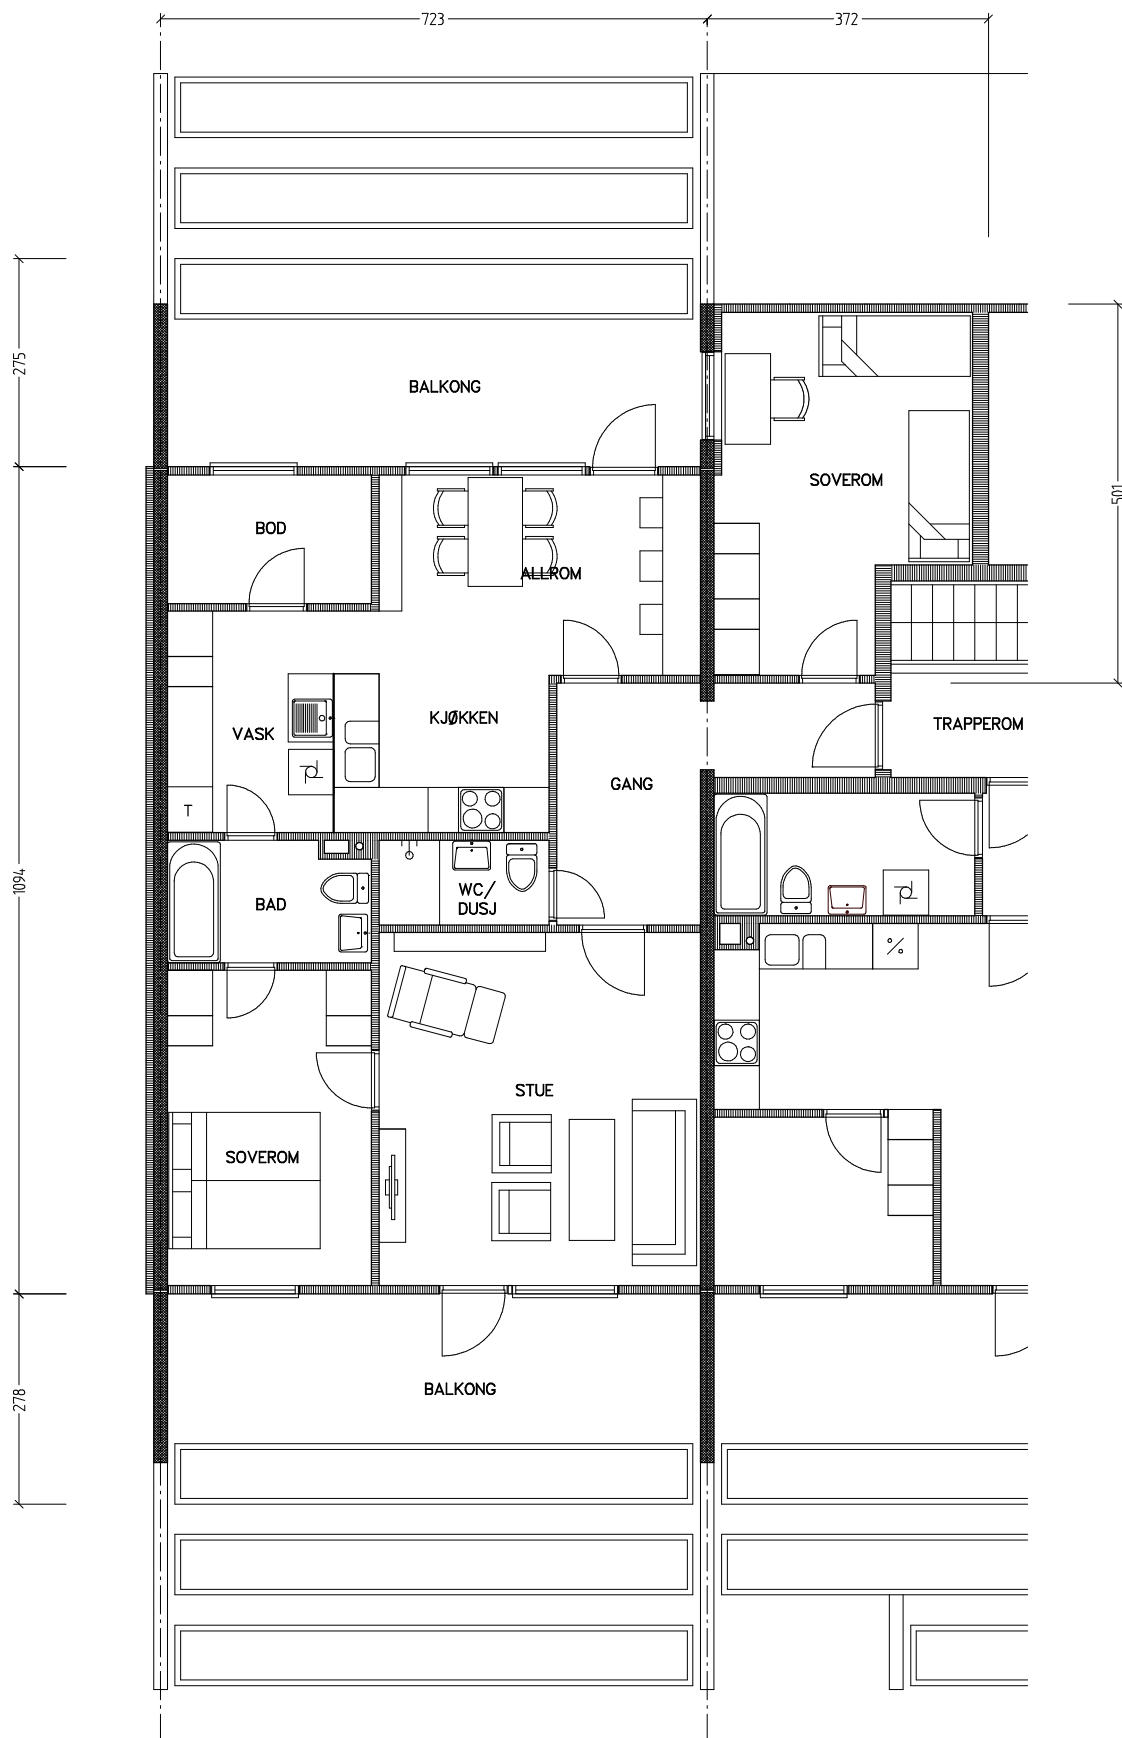

# Stiftelsen Emma Hjorth Boligselskap

0 Målestokk 1:100 5m

Adresse	Leilighet	Garasje	Areal	Reg. nr.	Dato
J.A.Lippestadsvei 5.31	3 rom	5.31	87 m <sup>2</sup>	216	26.11.2019