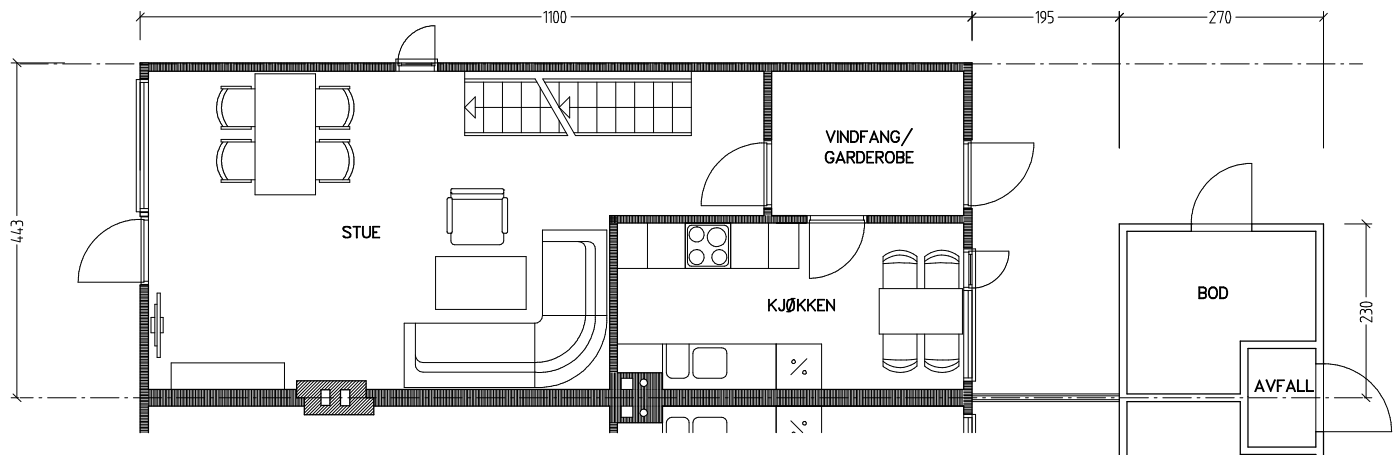

# Stiftelsen Emma Hjorth Boligselskap

Plan 2. etasje

Plan 1. etasje

Plan kjeller

Adresse	Leilighet	Garasje	Areal	Reg. nr.	Dato
Hellesvingen 7	4 rom	7	92 m <sup>2</sup>	041	08.10.2019