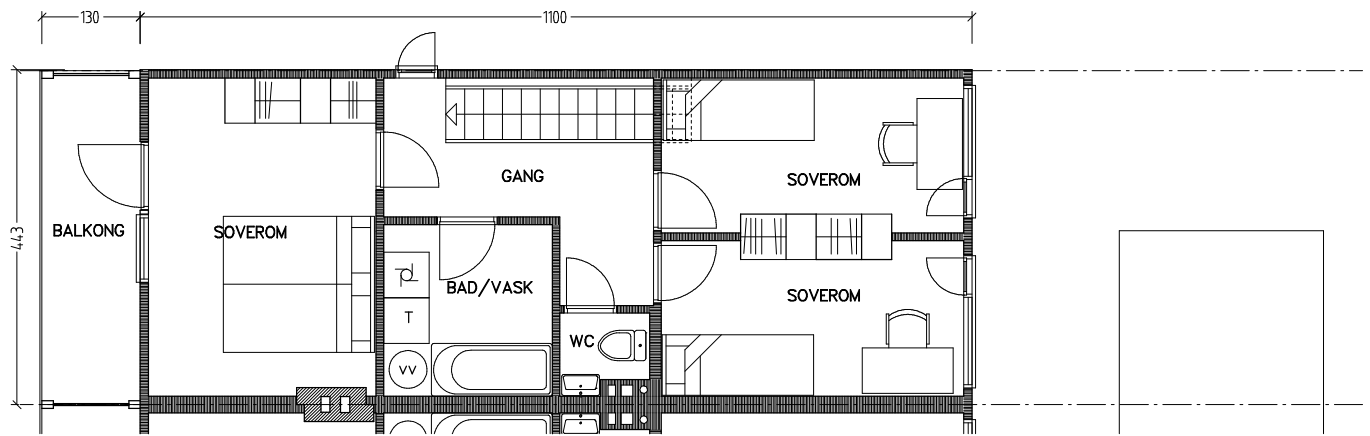

# Stiftelsen Emma Hjorth Boligselskap

Plan 2. etasje

Plan 1. etasje

Plan kjeller

Adresse	Leilighet	Garasje	Areal	Reg. nr.	Dato
Hellesvingen 7	4 rom	7	92 m <sup>2</sup>	041	08.10.2019