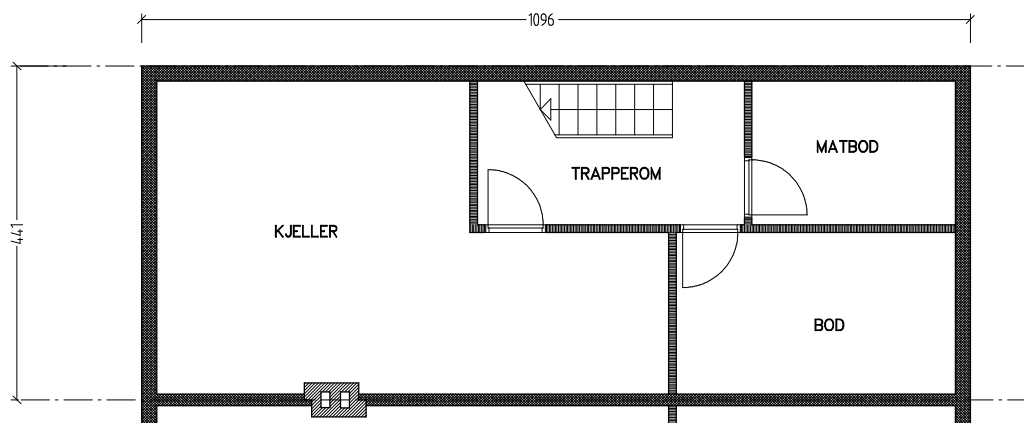

# Stiftelsen Emma Hjorth Boligselskap

Plan 2. etasje

Plan 1. etasje

Plan kjeller

Adresse	Leilighet	Garasje	Areal	Reg. nr.	Dato
Hellesvingen 7	4 rom	7	92 m <sup>2</sup>	041	08.10.2019