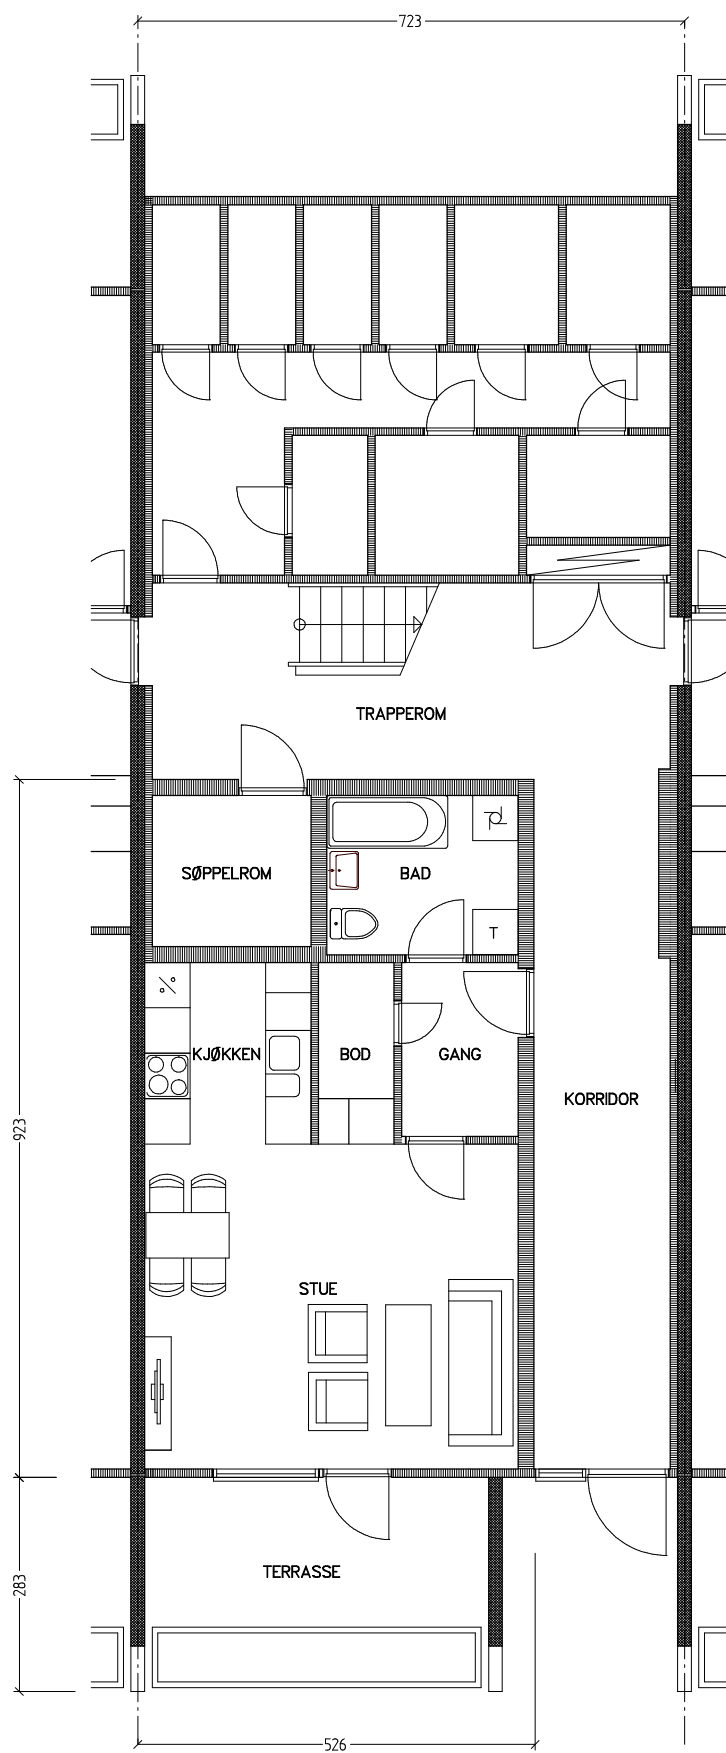

Stiftelsen Emma Hjorth Boligselskap

0 Målestokk 1:100 5m

Adresse	Leilighet	Garasje	Areal	Reg. nr.	Dato
J.A.Lippestadsvei 1.12	1 rom	1.12	36 m2	229	24.11.2019