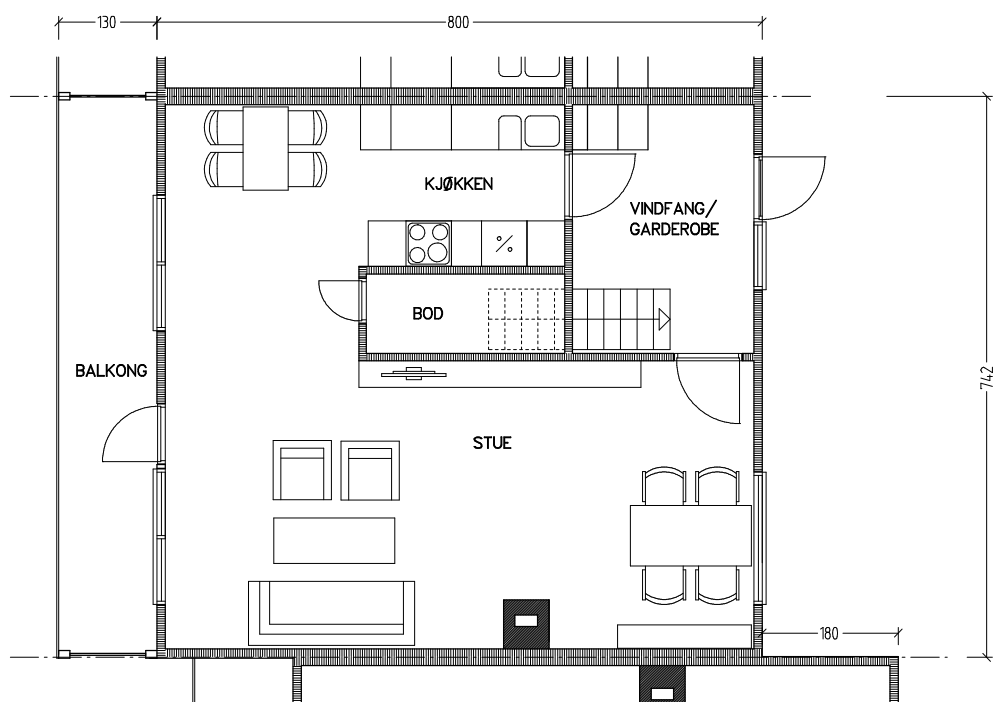

Stiftelsen Emma Hjorth Boligselskap

Plan 1. etasje

Plan u. etasje

0 Målestokk 1:100 5m

Adresse	Leilighet	Garasje	Areal	Reg. nr.	Dato
Tokesvei 15	4 rom	15	102 m ²	257	29.11.2019