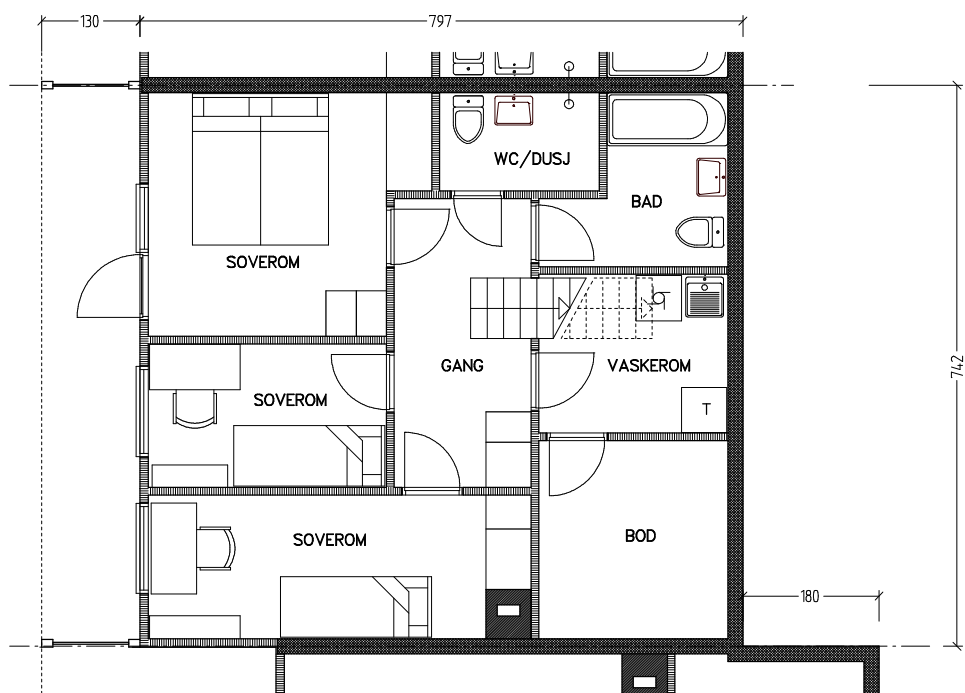

Stiftelsen Emma Hjorth Boligselskap

Plan 1. etasje

Plan u. etasje

0 Målestokk 1:100 5m

Adresse	Leilighet	Garasje	Areal	Reg. nr.	Dato
Tokesvei 15	4 rom	15	102 m ²	257	29.11.2019