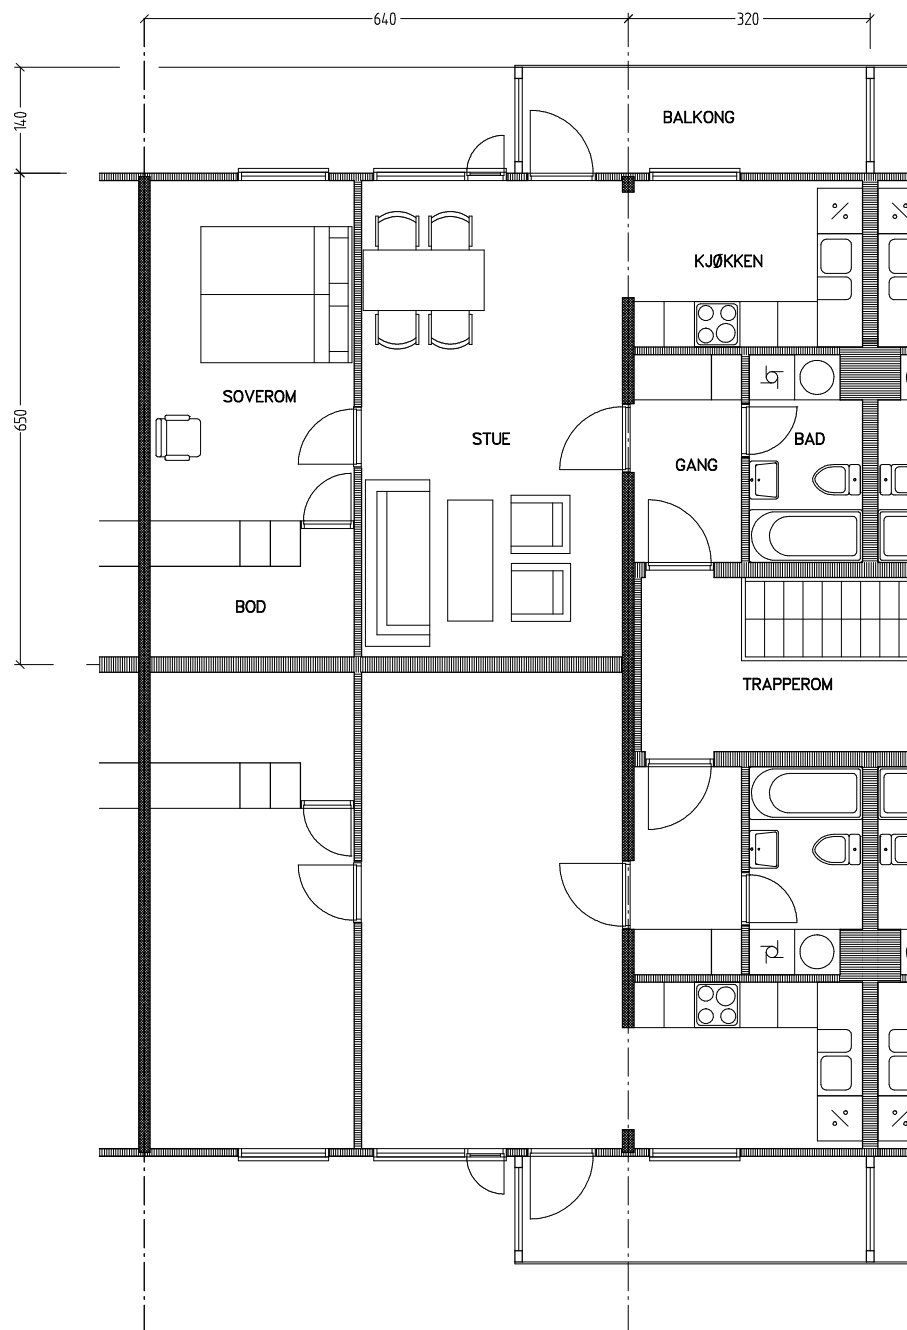

Stiftelsen Emma Hjorth Boligselskap

0 Målestokk 1:100 5m

Adresse	Leilighet	Garasje	Areal	Reg. nr.	Dato
Hellesvingen 68.22	2 rom	68.22	56 m ²	082	17.10.2019