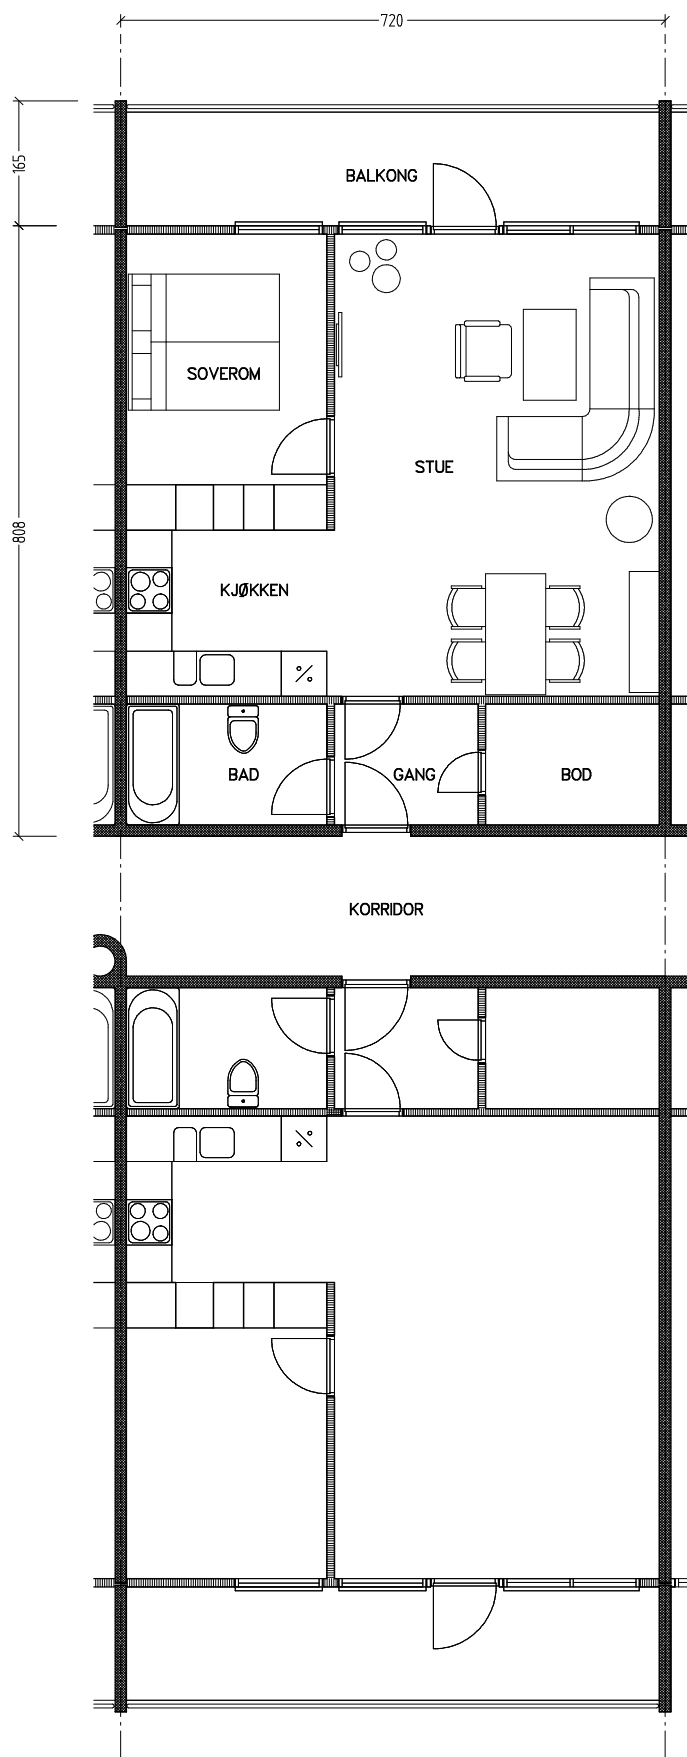

Stiftelsen Emma Hjorth Boligselskap

Adresse	Leilighet	Garasje	Areal	Reg. nr.	Dato
Åses vei 12.44	2 rom	nei	55 m ²	152	19.11.2019