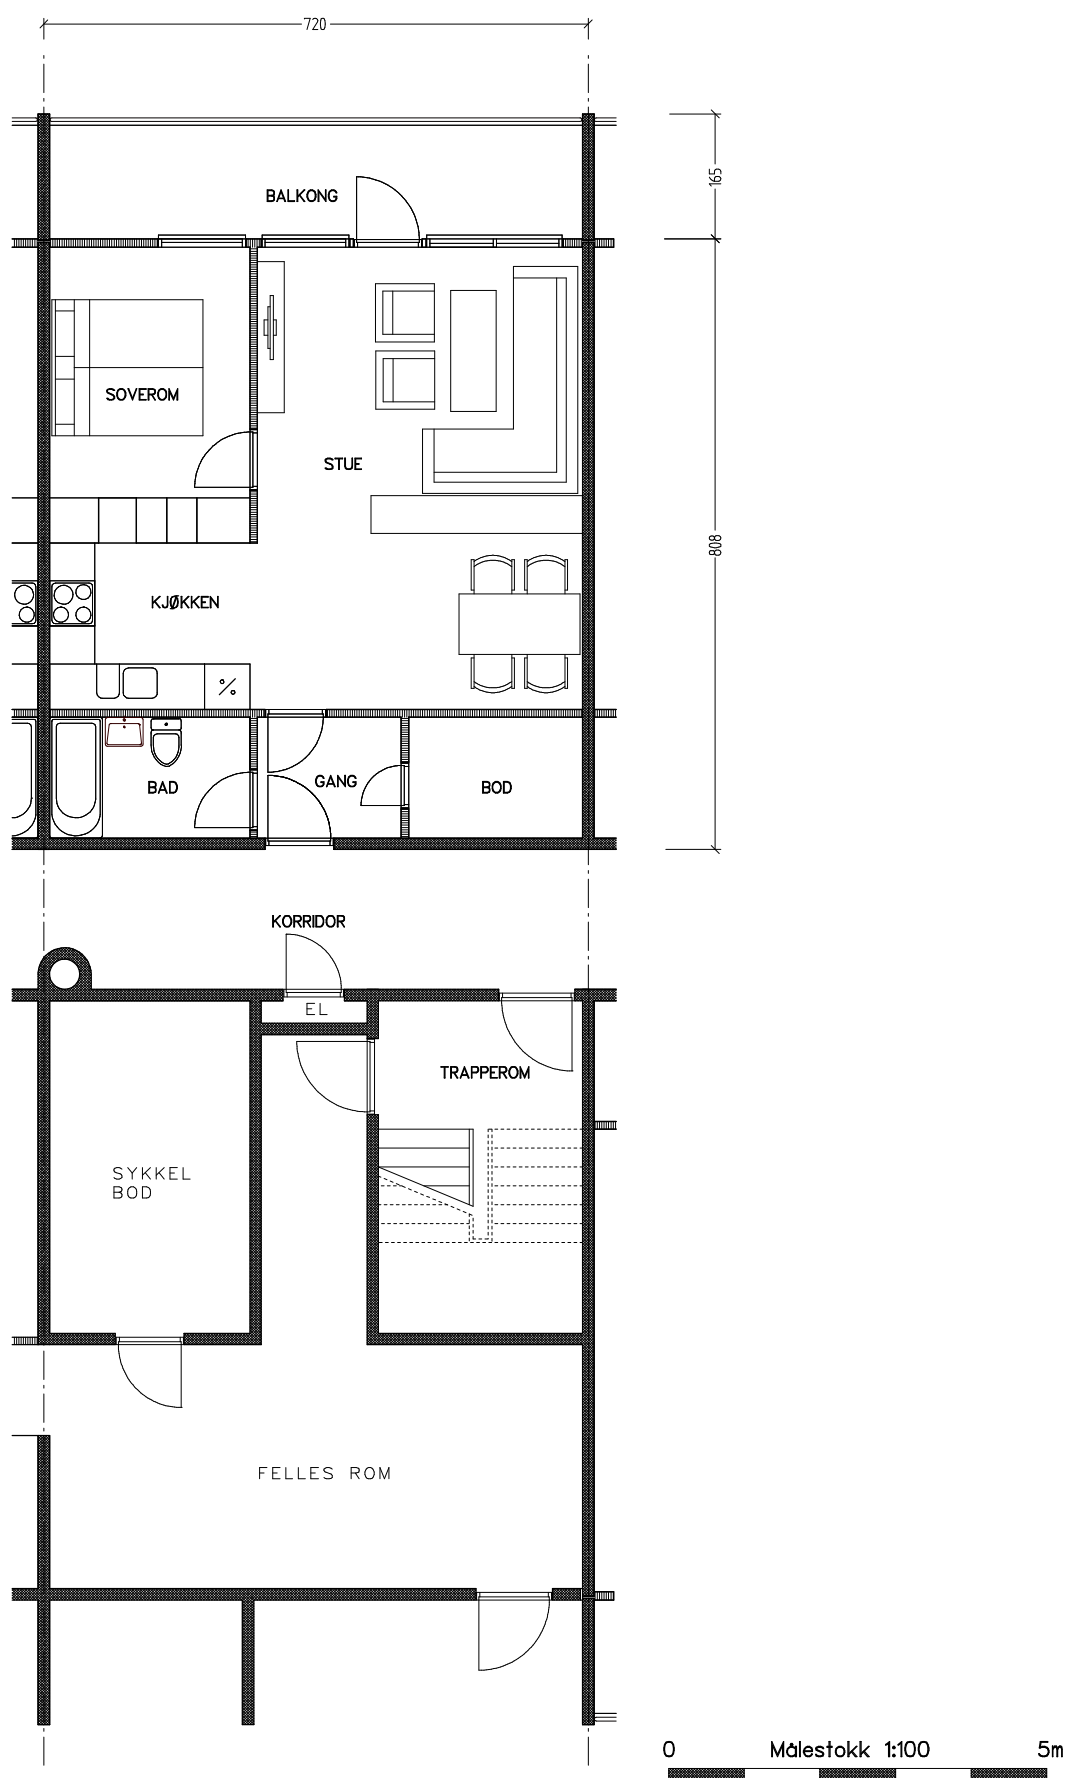

Stiftelsen Emma Hjorth Boligselskap

Adresse	Leilighet	Garasje	Areal	Reg. nr.	Dato
Åses vei 10.U2	2 rom	10.U2	55 m2	086	23.10.2019