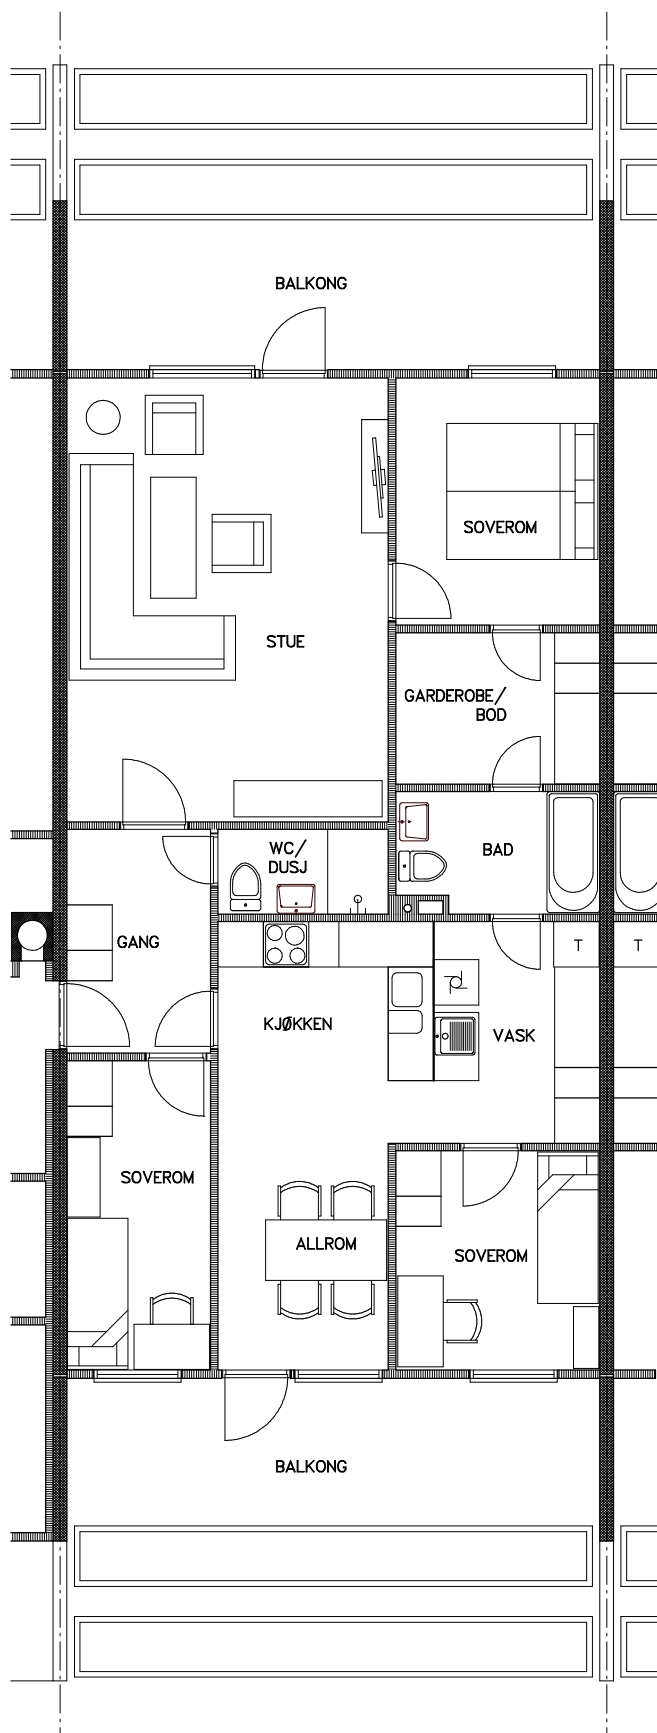

# Stiftelsen Emma Hjorth Boligselskap

0 Målestokk 1:100 5m

Adresse	Leilighet	Garasje	Areal	Reg. nr.	Dato
J.A.Lippestadsvai 33.23	4 rom	33.23	90 m <sup>2</sup>	248	28.11.2019