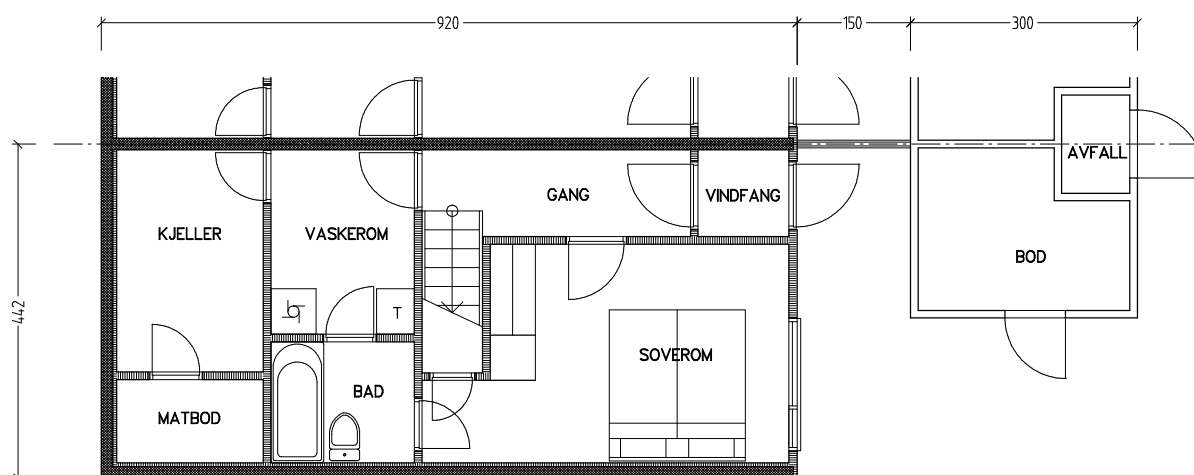

Stiftelsen Emma Hjorth Boligselskap

Plan 1. etasje

Plan u. etasje

0 Målestokk 1:100 5m

| Adresse | Leilighet | Garasje | Areal | Reg. nr. | Dato |
|----------------------|-----------|---------|-------------------|----------|------------|
| J.A.Lippestadsvai 57 | 3 rom | 57 | 75 m ² | 187 | 22.11.2019 |