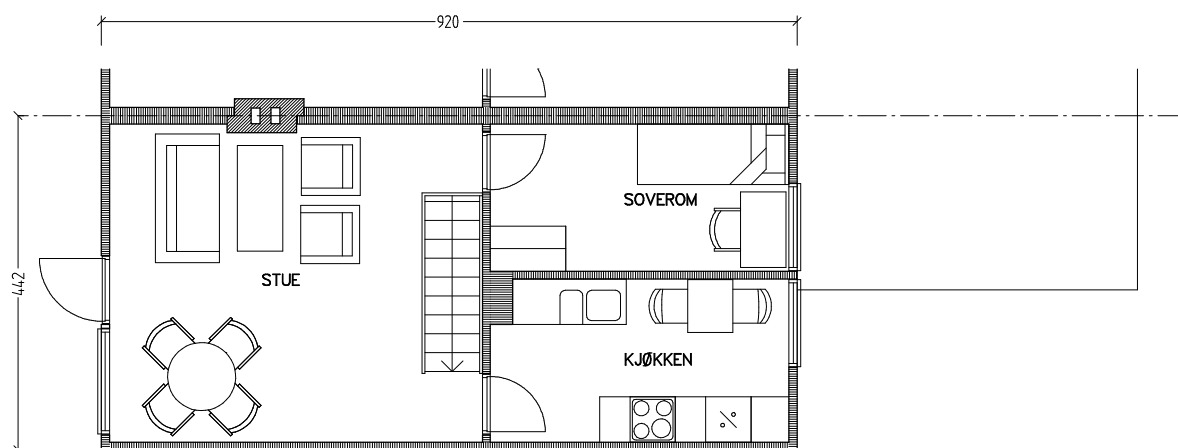

Stiftelsen Emma Hjorth Boligselskap

Plan 1. etasje

Plan u. etasje

0 Målestokk 1:100 5m

| Adresse | Leilighet | Garasje | Areal | Reg. nr. | Dato |
|----------------------|-----------|---------|-------------------|----------|------------|
| J.A.Lippestadsvai 57 | 3 rom | 57 | 75 m ² | 187 | 22.11.2019 |