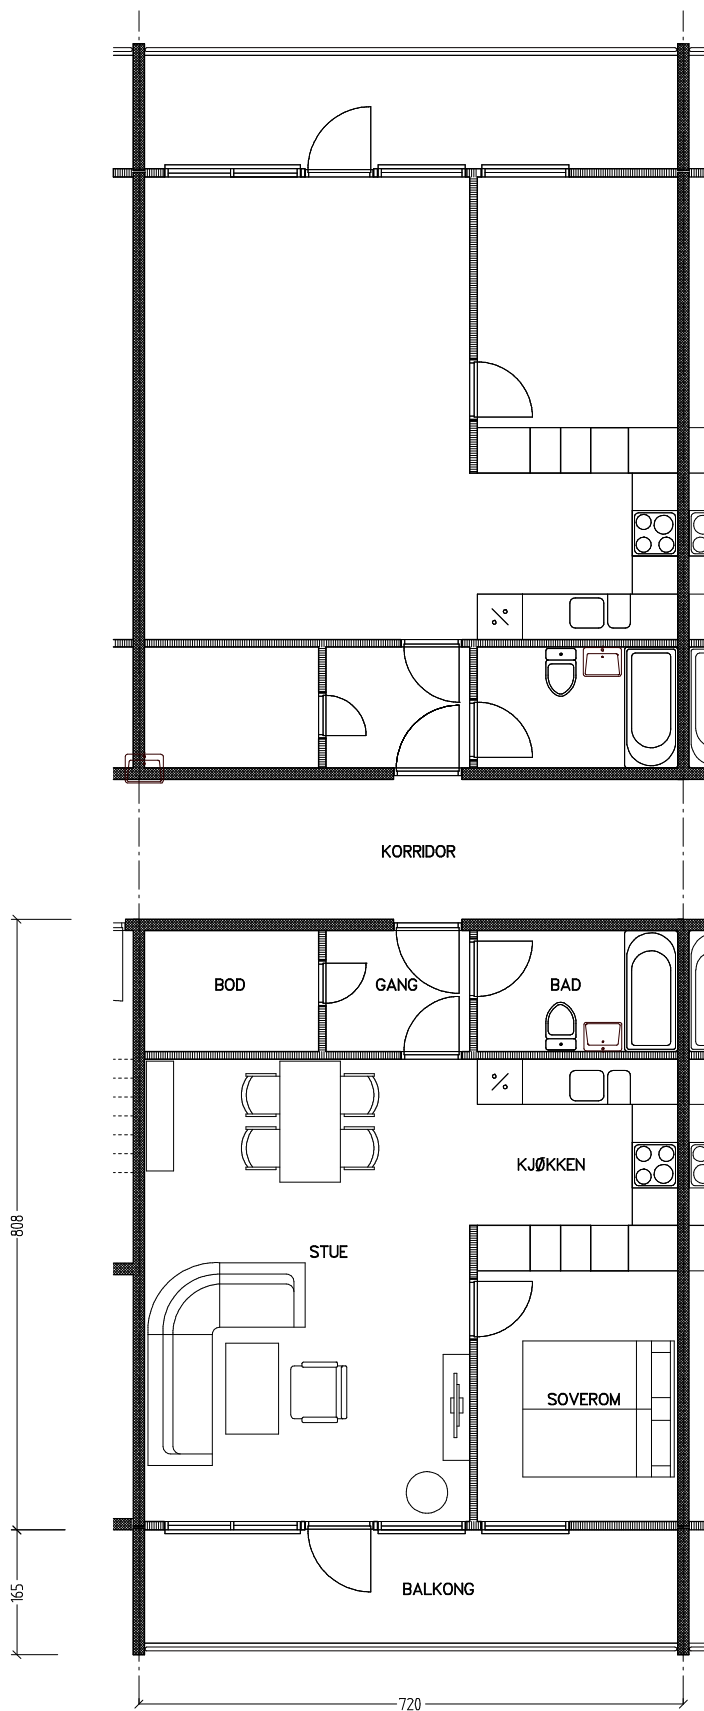

Stiftelsen Emma Hjorth Boligselskap

Adresse	Leilighet	Garasje	Areal	Reg. nr.	Dato
Åses vei 10.U6	2 rom	nei	55 m ²	090	23.10.2019