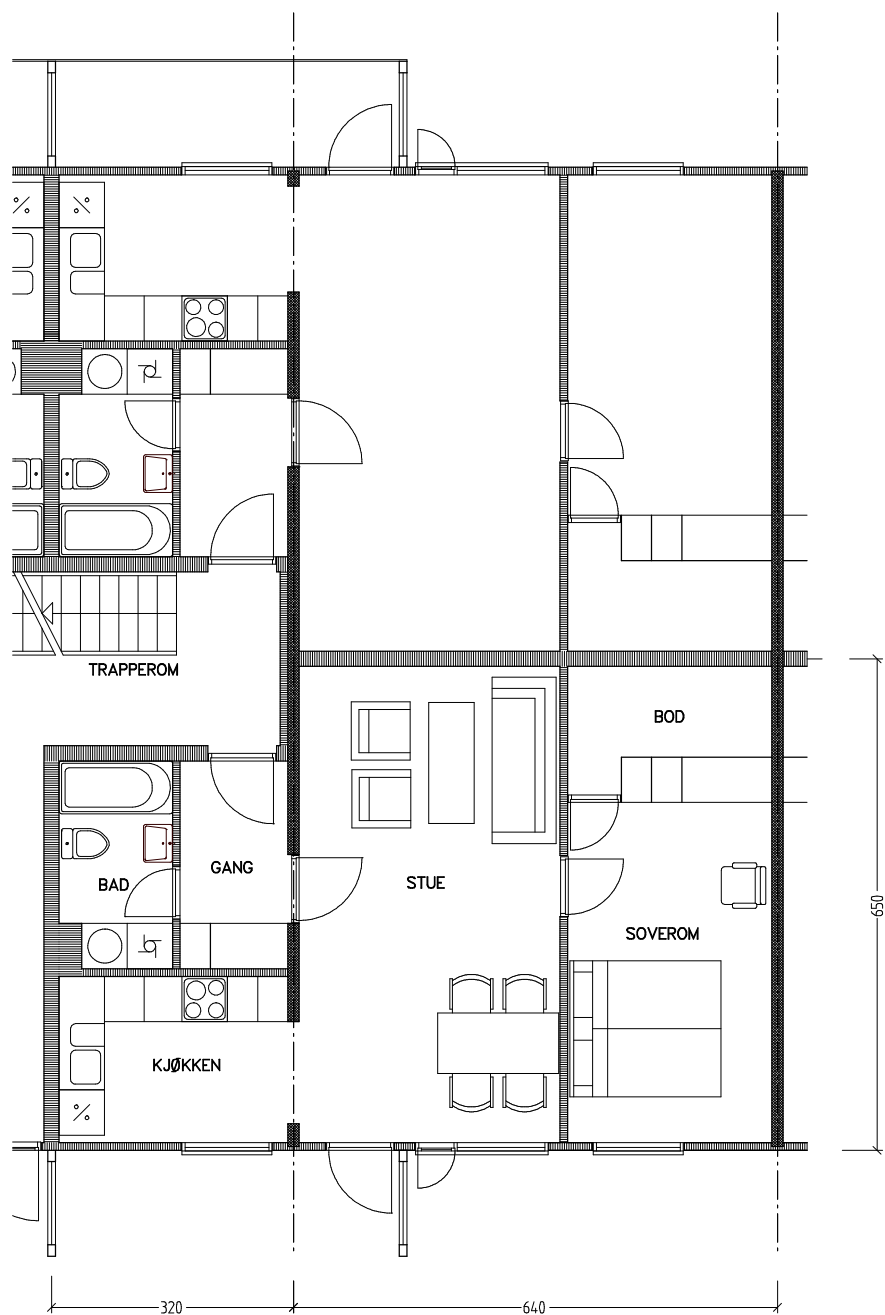

Stiftelsen Emma Hjorth Boligselskap

0 Målestokk 1:100 5m

Adresse	Leilighet	Garasje	Areal	Reg. nr.	Dato
Hellesvingen 66.14	2 rom	disp HS32	56 m ²	070	17.10.2019