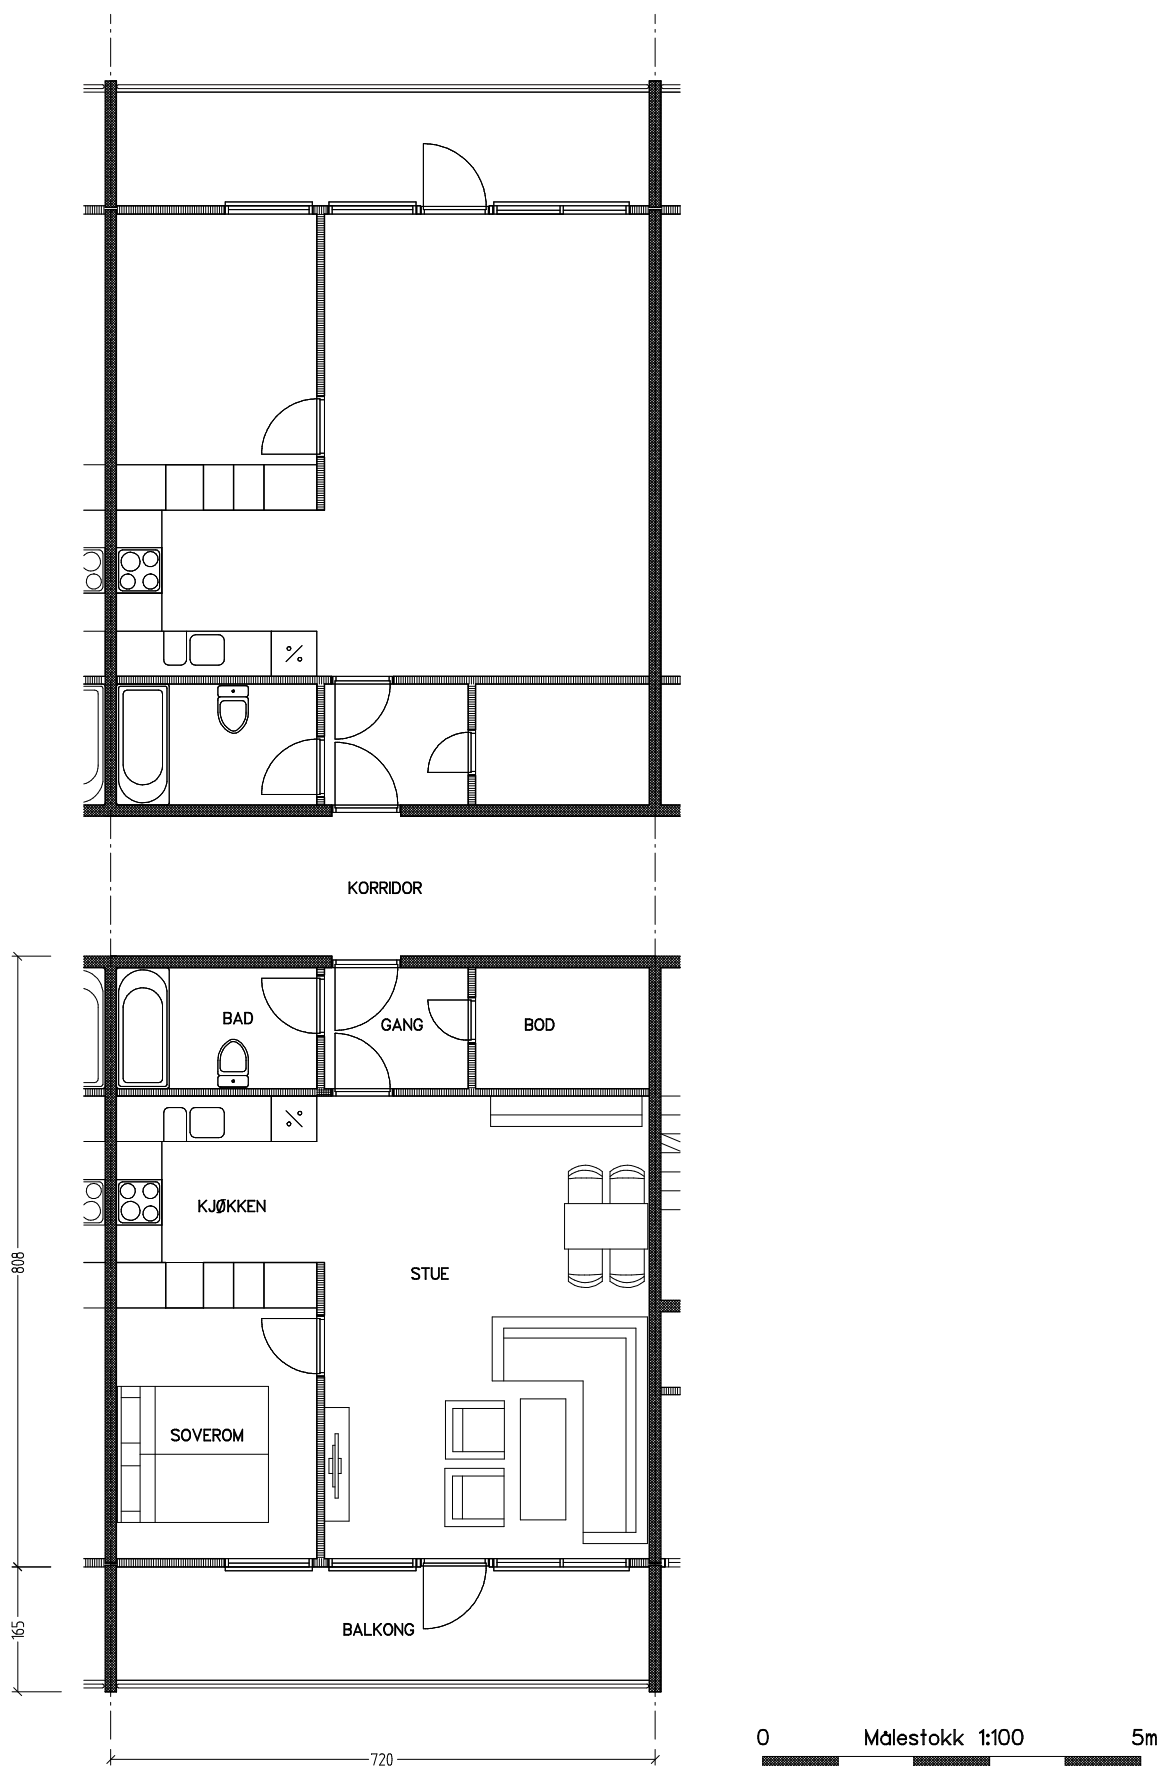

Stiftelsen Emma Hjorth Boligselskap

Adresse	Leilighet	Garasje	Areal	Reg. nr.	Dato
Åses vei 12.27	2 rom	nei	55 m ²	139	19.11.2019