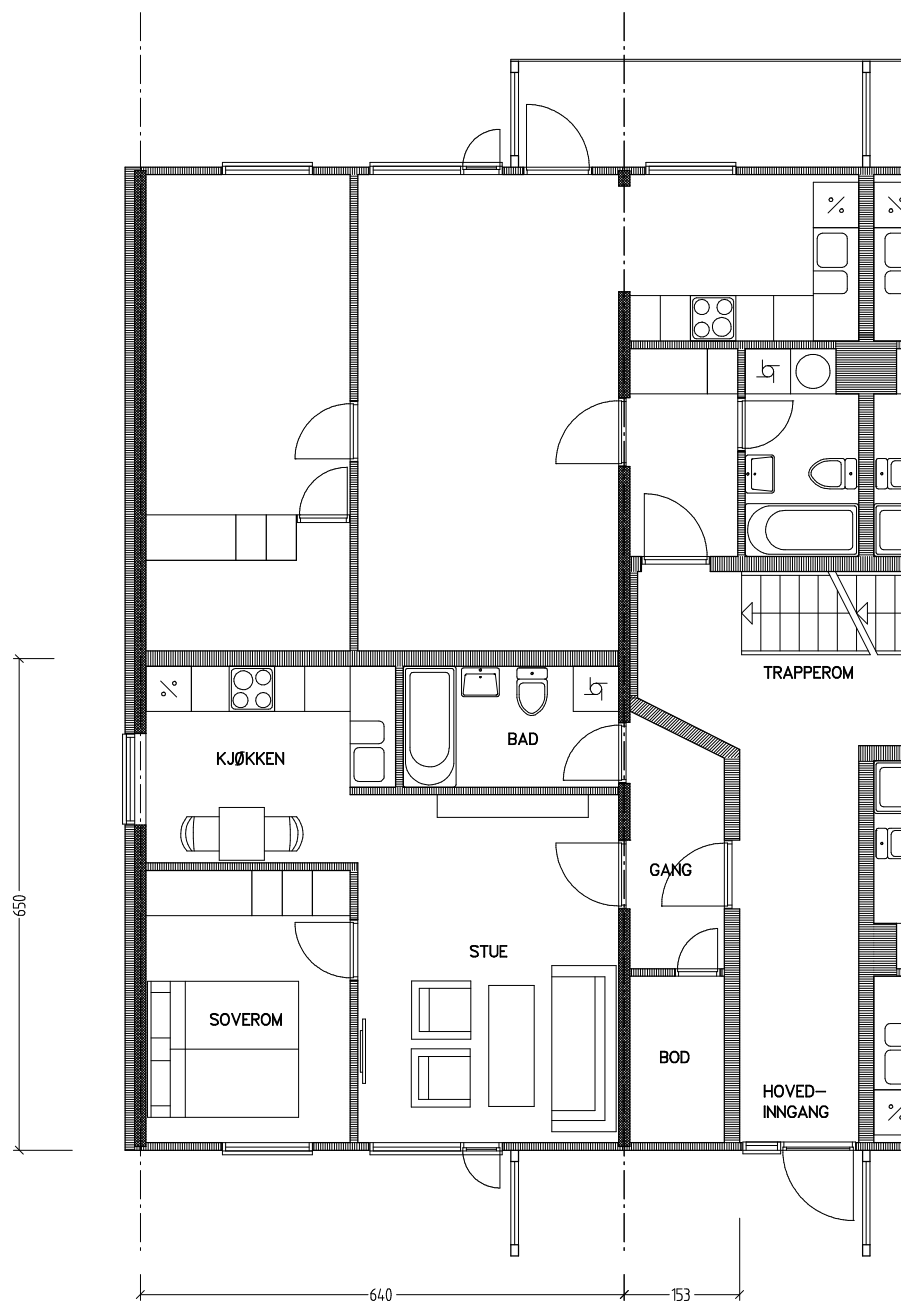

Stiftelsen Emma Hjorth Boligselskap

0 Målestokk 1:100 5m

Adresse	Leilighet	Garasje	Areal	Reg. nr.	Dato
Hellesvingen 66.11	2 rom	66.11	46 m ²	067	17.10.2019