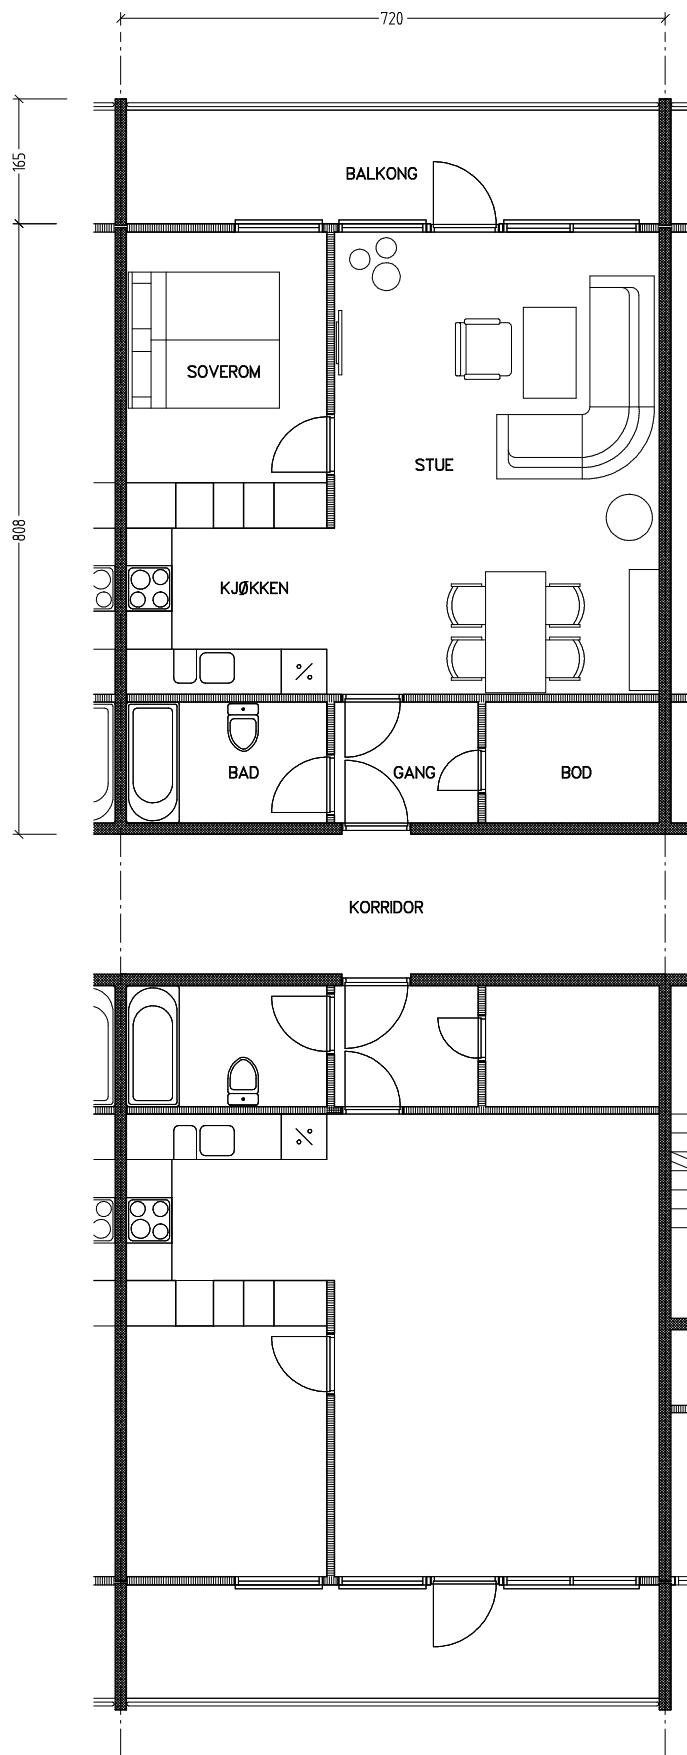

Stiftelsen Emma Hjorth Boligselskap

Adresse	Leilighet	Garasje	Areal	Reg. nr.	Dato
Åses vei 12.42	2 rom	nei	55 m ²	150	19.11.2019