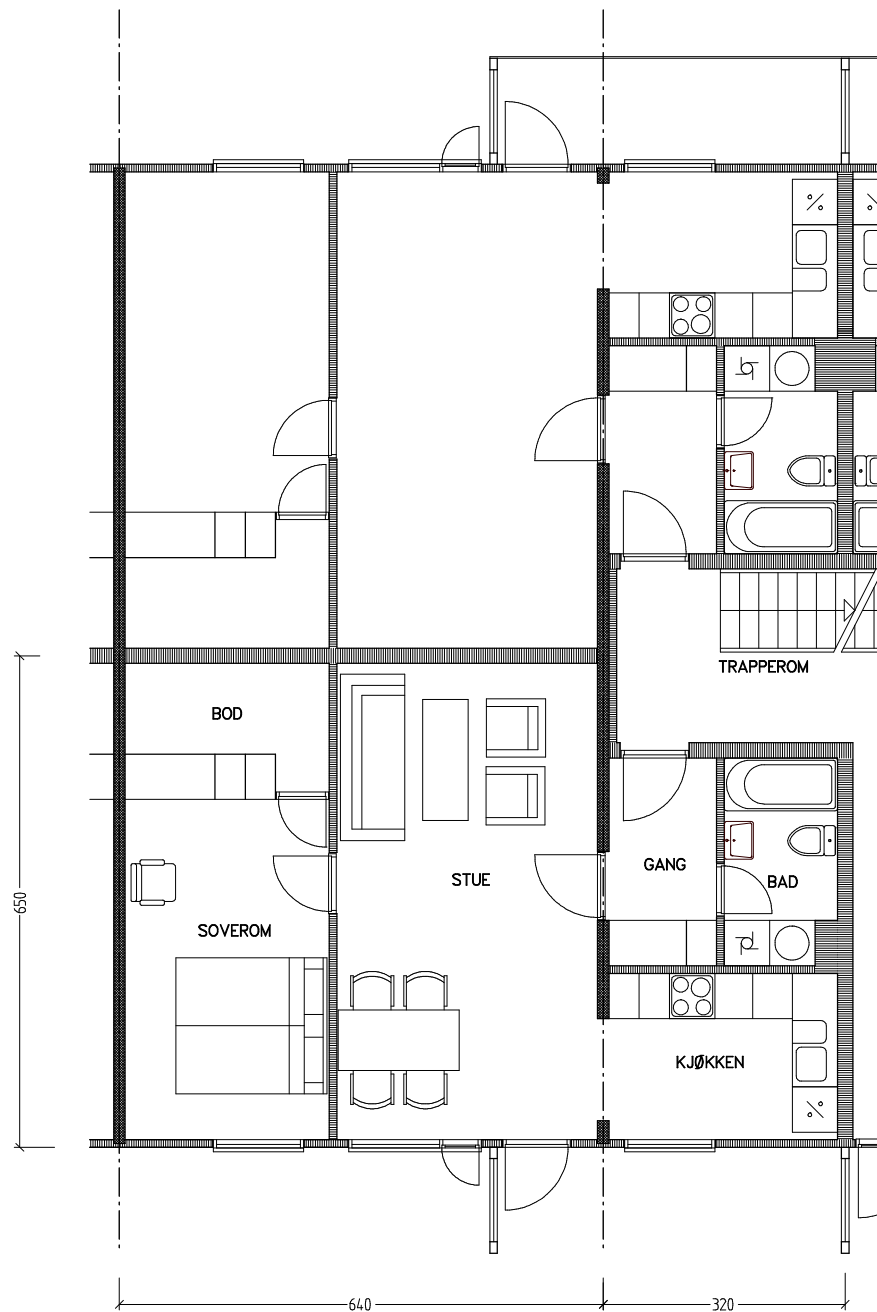

# Stiftelsen Emma Hjorth Boligselskap

0 Målestokk 1:100 5m

Adresse	Leilighet	Garasje	Areal	Reg. nr.	Dato
Hellesvingen 64.11	2 rom	64.11	56 m <sup>2</sup>	057	16.10.2019