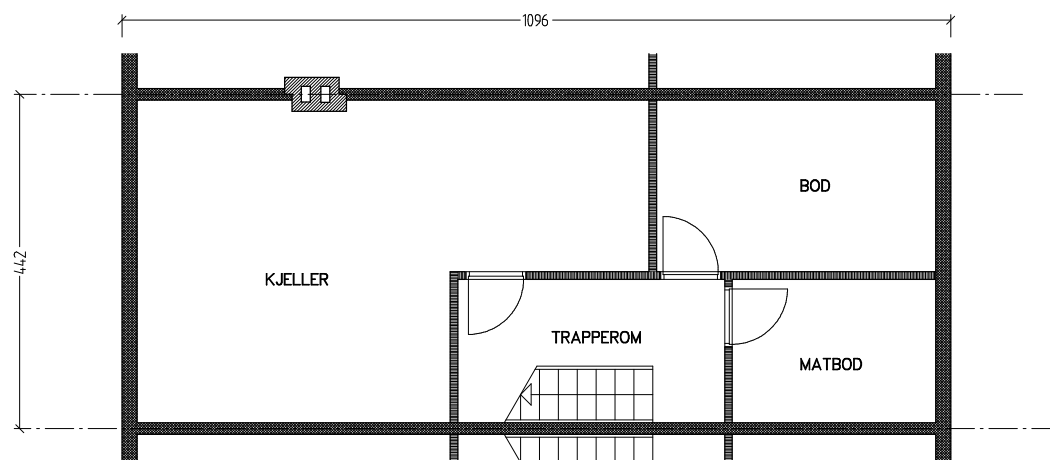

# Stiftelsen Emma Hjorth Boligselskap

Plan 2. etasje

Plan 1. etasje

Plan kjeller

Adresse	Leilighet	Garasje	Areal	Reg. nr.	Dato
J.A.Lippestadsvei 43	4 rom	43	92 m <sup>2</sup>	194	22.11.2019