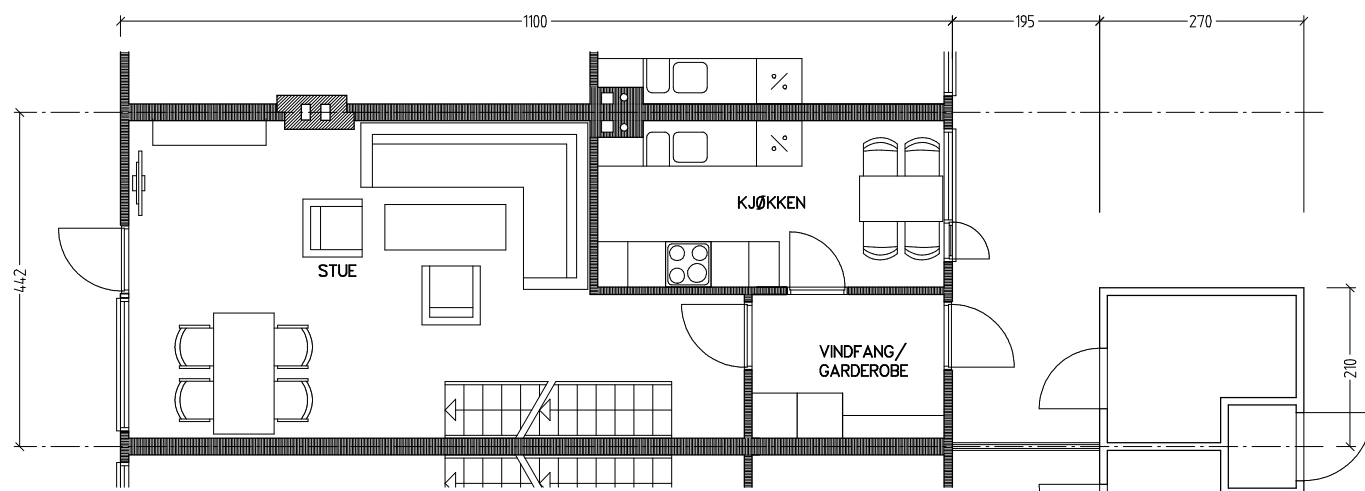

# Stiftelsen Emma Hjorth Boligselskap

Plan 2. etasje

Plan 1. etasje

Plan kjeller

Adresse	Leilighet	Garasje	Areal	Reg. nr.	Dato
J.A.Lippestadsvei 43	4 rom	43	92 m <sup>2</sup>	194	22.11.2019