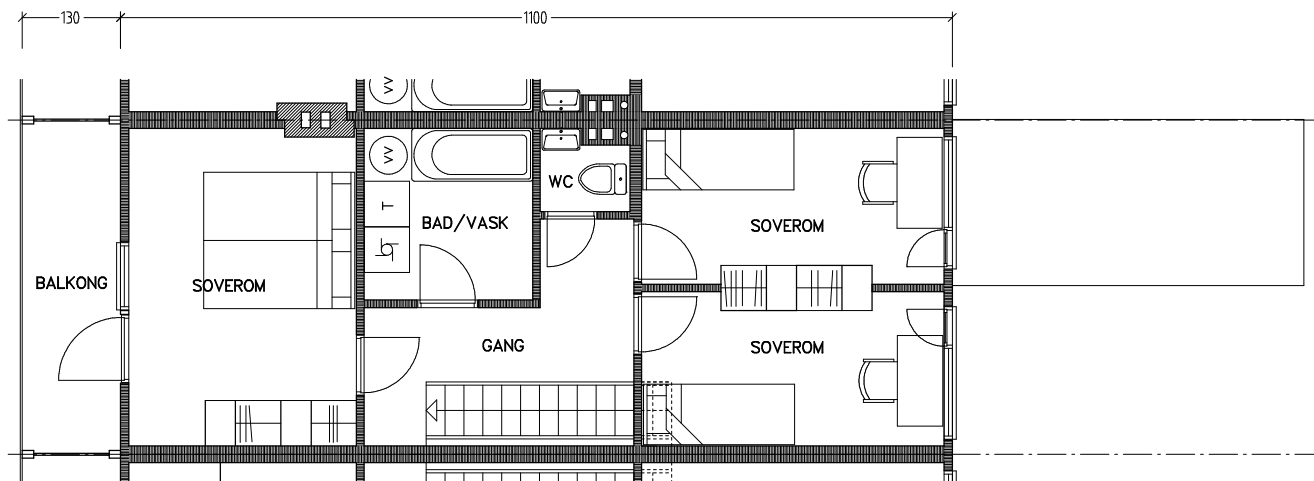

# Stiftelsen Emma Hjorth Boligselskap

Plan 2. etasje

Plan 1. etasje

Plan kjeller

Adresse	Leilighet	Garasje	Areal	Reg. nr.	Dato
J.A.Lippestadsvei 43	4 rom	43	92 m <sup>2</sup>	194	22.11.2019