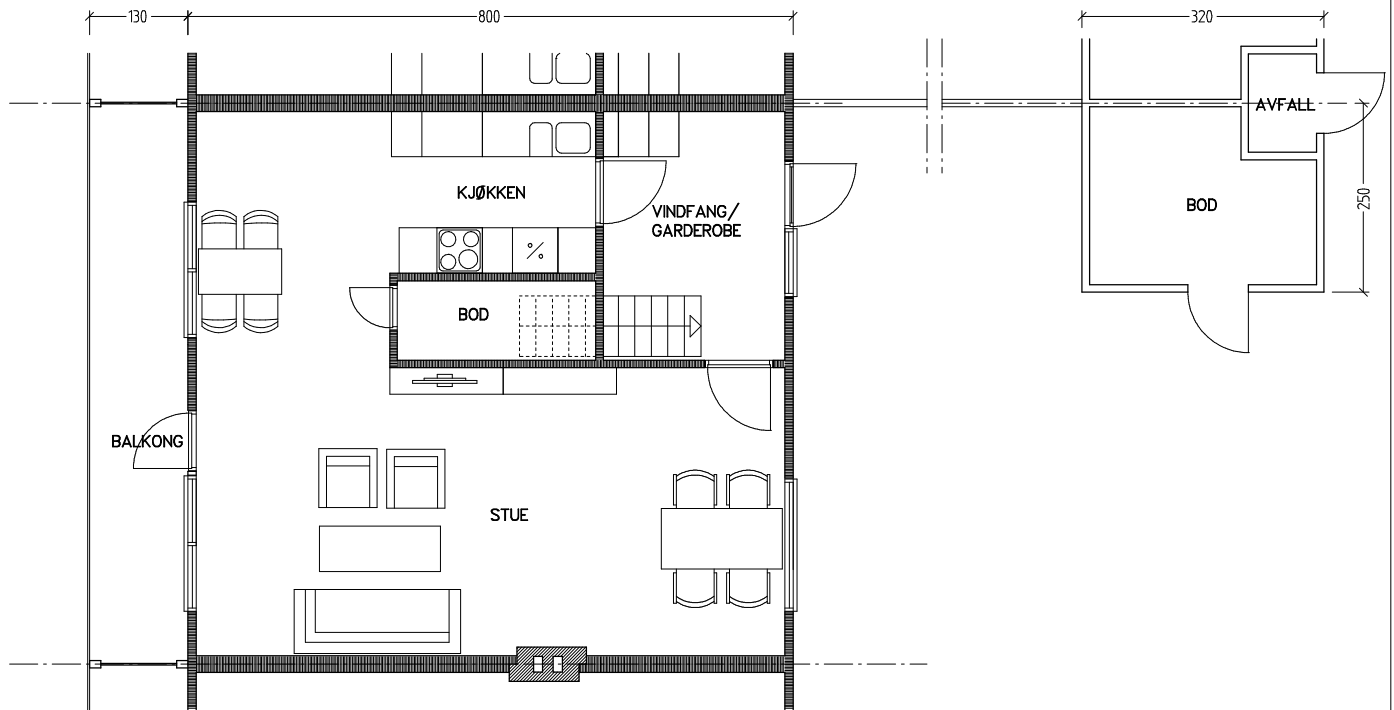

# Stiftelsen Emma Hjorth Boligselskap

Plan 1. etasje

Plan u. etasje

0 Målestokk 1:100 5m

Adresse	Leilighet	Garasje	Areal	Reg. nr.	Dato
Hellesvingen 58	4 rom	58	102 m <sup>2</sup>	002	15.10.2019