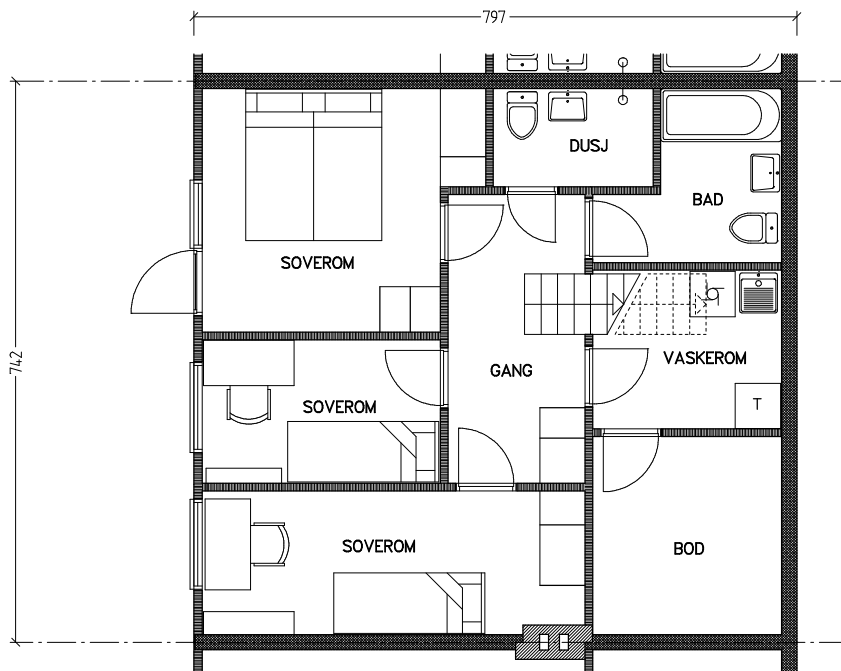

# Stiftelsen Emma Hjorth Boligselskap

Plan 1. etasje

Plan u. etasje

0 Målestokk 1:100 5m

Adresse	Leilighet	Garasje	Areal	Reg. nr.	Dato
Hellesvingen 58	4 rom	58	102 m <sup>2</sup>	002	15.10.2019