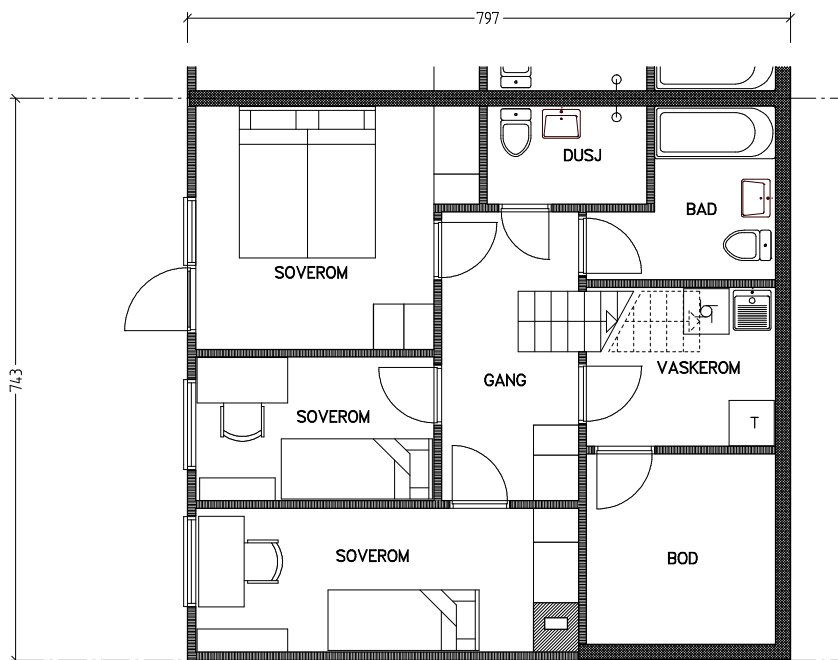

Stiftelsen Emma Hjorth Boligselskap

Plan 1. etasje

Plan u. etasje

0 Målestokk 1:100 5m

Adresse	Leilighet	Garasje	Areal	Reg. nr.	Dato
Hellesvingen 54	4 rom	54	102 m ²	004	09.10.2019