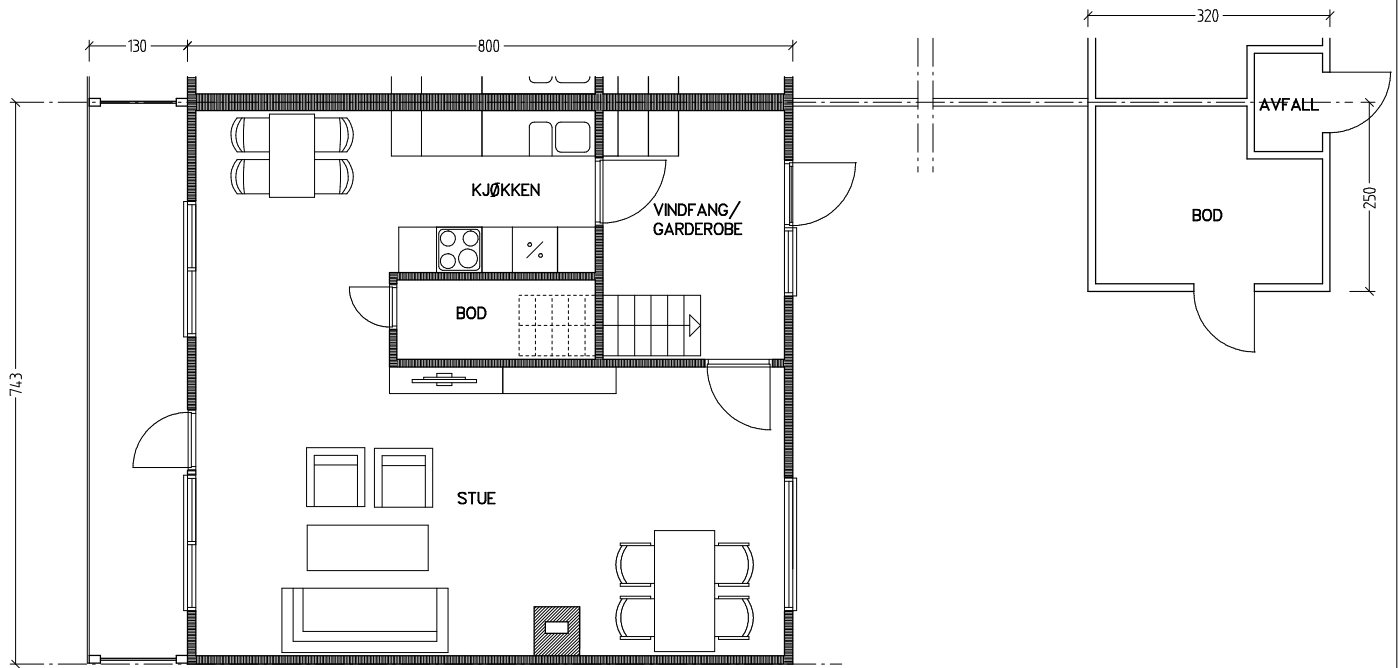

Stiftelsen Emma Hjorth Boligselskap

Plan 1. etasje

Plan u. etasje

0 Målestokk 1:100 5m

Adresse	Leilighet	Garasje	Areal	Reg. nr.	Dato
Hellesvingen 54	4 rom	54	102 m ²	004	09.10.2019