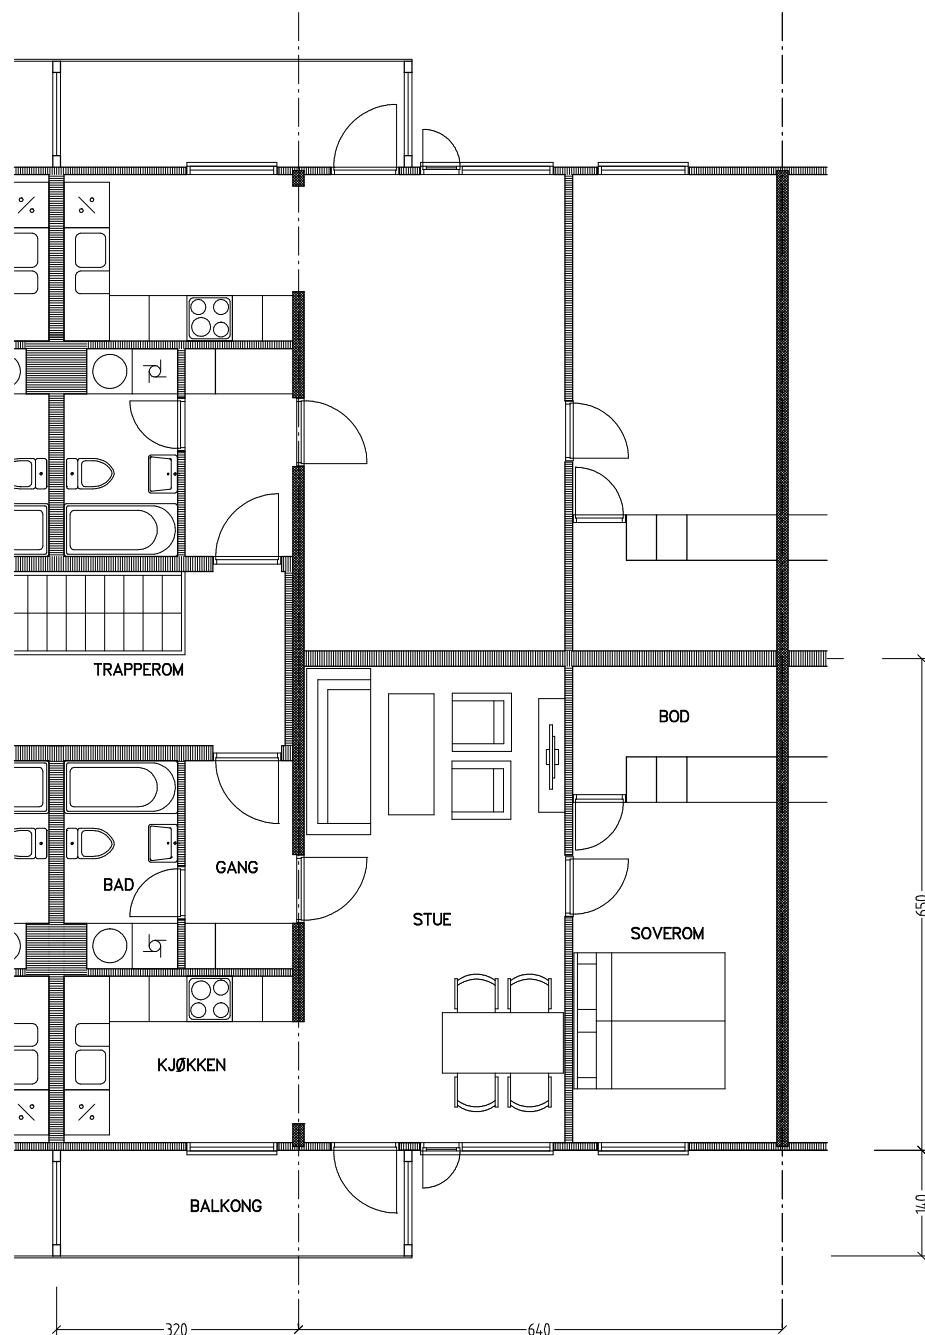

Stiftelsen Emma Hjorth Boligselskap

0 Målestokk 1:100 5m

Adresse	Leilighet	Garasje	Areal	Reg. nr.	Dato
Hellesvingen 66.24	2 rom	66.24	56 m ²	074	17.10.2019