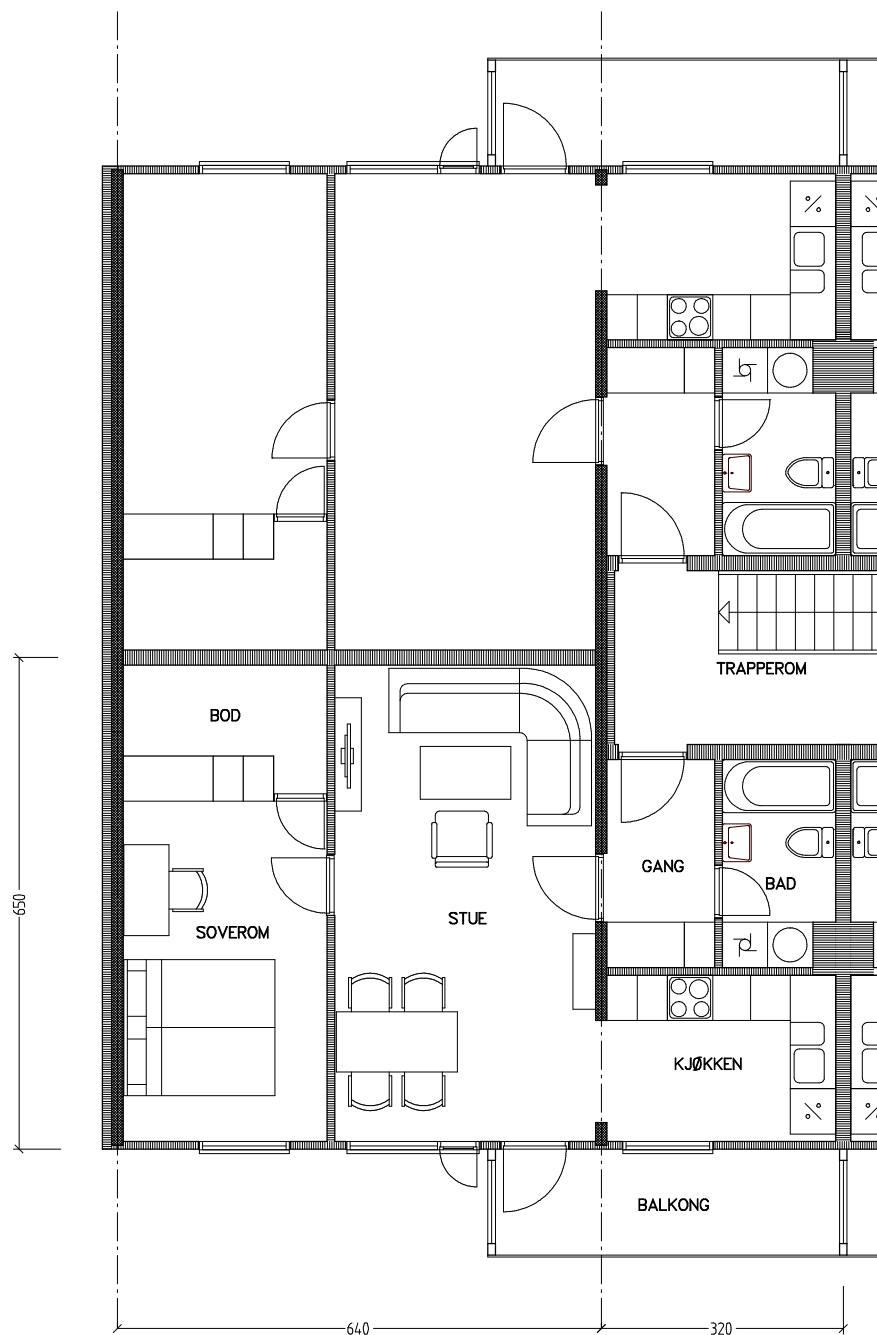

Stiftelsen Emma Hjorth Boligselskap

0 Målestokk 1:100 5m

Adresse	Leilighet	Garasje	Areal	Reg. nr.	Dato
Hellesvingen 66.21	2 rom	66.21	56 m ²	071	17.10.2019